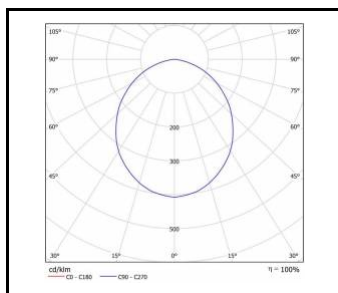

NECTRA LED PLUS

GENERELLE PRODUKTGRUPPENKARTE

LICHTVERTEILUNGSKURVEN

NECTRA LED PLUS

Erstellungsdatum der Karte: 09 Januar 2025

Der Hersteller behält sich das Recht vor, Produktverbesserungen und Designänderungen oder Modernisierung in den Produkten vorzunehmen. * Parametertoleranz beträgt +/- 10 %Das Produktdatenblatt ist kein kommerzielles Angebot.