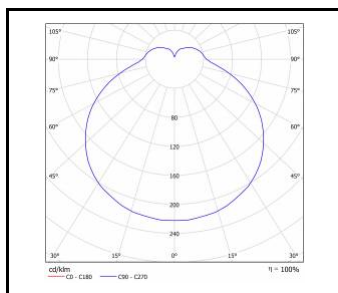

DEIMOS LED PLUS

GENERELLE PRODUKTGRUPPENKARTE

LICHTVERTEILUNGSKURVEN

DEIMOS LED 21W 4000K

Erstellungsdatum der Karte: 10 Januar 2025

Der Hersteller behält sich das Recht vor, Produktverbesserungen und Designänderungen oder Modernisierung in den Produkten vorzunehmen. * Parametertoleranz beträgt +/- 10 %Das Produktdatenblatt ist kein kommerzielles Angebot.

Dieses Produkt unterliegt dem Recycling von elektrischen und elektronischen Geräten(WEEE)

Zertifikat CE - Nr: 390/2023

Lena Lighting S.A.
ul. Kórnicka 52, 63-000 Środa Wielkopolska
tel. +48 61 28 60 333 (Pn-Pt, 8-16), e-mail: hello@lenalighting.pl, www.lenalighting.pl