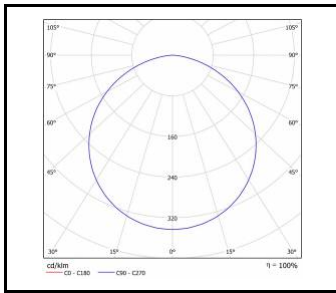

CORIA LED

GENERELLE PRODUKTGRUPPENKARTE

Leistung [W]	Farbtemperatur [K]	Lichtstrom [lm]*	Typ Diffusor	DIMM DALI	Notfall-beleuchtung [h]	Version	Farbe Gehäuse	Abmessungen (H/B/T/H) [mm]	IP-Schutzart	Index
32	4000	2100	OPAL			EDGE	weiß matt	ø440/70	IP20	>> 472176

CORIA LED Hänge-/abgehängt

Leistung [W]	Farbtemperatur [K]	Lichtstrom [lm]*	Typ Diffusor	DIMM DALI	Notfall-beleuchtung [h]	Version	Farbe Gehäuse	Abmessungen (H/B/T/H) [mm]	IP-Schutzart	Index
22	3000	1750	OPAL	ja			weiß matt	ø400/86	IP20	>> 555176
22	3000	1750	OPAL	ja			schwarz matt	ø400/86	IP20	>> 555534
22	3000	1750	OPAL				weiß matt	ø400/86	IP20	>> 555114
22	3000	1750	OPAL				schwarz matt	ø400/86	IP20	>> 555473
22	4000	1900	OPAL	ja			weiß matt	ø400/86	IP20	>> 555350
22	4000	1900	OPAL	ja			schwarz matt	ø400/86	IP20	>> 555718
22	4000	1900	OPAL				weiß matt	ø400/86	IP20	>> 555299
22	4000	1900	OPAL				schwarz matt	ø400/86	IP20	>> 555657
50	3000	4700	OPAL	ja			weiß matt	ø600/86	IP20	>> 555169
50	3000	4700	OPAL	ja			schwarz matt	ø600/86	IP20	>> 555527
50	3000	4700	OPAL				weiß matt	ø600/86	IP20	>> 555107
50	3000	4700	OPAL				schwarz matt	ø600/86	IP20	>> 555466
50	4000	5050	OPAL	ja			weiß matt	ø600/86	IP20	>> 555343
50	4000	5050	OPAL	ja			schwarz matt	ø600/86	IP20	>> 555701
50	4000	5050	OPAL				weiß matt	ø600/86	IP20	>> 555282
50	4000	5050	OPAL				schwarz matt	ø600/86	IP20	>> 555640
100	3000	10300	OPAL	ja			weiß matt	ø900/86	IP20	>> 555152
100	3000	10300	OPAL	ja			schwarz matt	ø900/86	IP20	>> 555510
100	3000	10300	OPAL				weiß matt	ø900/86	IP20	>> 555091
100	3000	10300	OPAL				schwarz matt	ø900/86	IP20	>> 555459
100	4000	11050	OPAL	ja			weiß matt	ø900/86	IP20	>> 555336
100	4000	11050	OPAL	ja			schwarz matt	ø900/86	IP20	>> 555695
100	4000	11050	OPAL				weiß matt	ø900/86	IP20	>> 555275
100	4000	11050	OPAL				schwarz matt	ø900/86	IP20	>> 555633

CORIA LED

GENERELLE PRODUKTGRUPPENKARTE

LICHTVERTEILUNGSKURVEN

CORIA LED