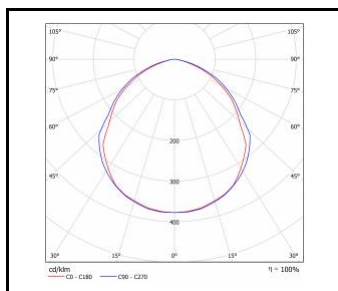

QUEST PLUS LED HB

OGÓLNA KARTA GRUPY PRODUKTÓW

Moc nominalna [W]	Temperatura barwowa [K]	Strumień świetlny oprawy [lm]*	Kąt świecenia [°]	Radiowy czujnik ruchu	DIMM DALI	Wersja	Wymiary (W/S/G/Z) [mm]	Klasa energetyczna	Indeks
96	4000	14000	120	tak		1xM	428/323/45	C	>> 559525
144	4000	20300	125/30			1xL	428/418/45	C	>> 567254
144	4000	21000	120			1xL	428/418/45	C	>> 559402
144	4000	20300	70			1xL	428/418/45	C	>> 567247
144	4000	20300	125/30		tak	1xL	428/418/45	C	>> 567278
144	4000	20300	70		tak	1xL	428/418/45	C	>> 567261
144	4000	21000	120		tak	1xL	428/418/45	C	>> 559440
144	4000	21000	120	tak		1xL	428/418/45	C	>> 559532
192	4000	28000	120			2xM	424/671/51	C	>> 559433
192	4000	27200	125/30			2xM	424/671/51	D	>> 567292
192	4000	27200	70			2xM	424/671/51	D	>> 567285
192	4000	27200	125/30		tak	2xM	424/671/51	D	>> 567315
192	4000	27200	70		tak	2xM	424/671/51	D	>> 567308
192	4000	28000	120		tak	2xM	424/671/51	C	>> 559563
192	4000	28000	120	tak		2xM	424/671/51	C	>> 559549
288	4000	40600	125/30			2xL	424/866/51	C	>> 567339
288	4000	40600	70			2xL	424/866/51	C	>> 567322
288	4000	42000	120			2xL	424/866/51	C	>> 559419
288	4000	40600	125/30		tak	2xL	424/866/51	C	>> 567353
288	4000	40600	70		tak	2xL	424/866/51	C	>> 567346
288	4000	42000	120		tak	2xL	424/866/51	C	>> 559457
288	4000	42000	120	tak		2xL	424/866/51	C	>> 559556

QUEST PLUS LED HB

OGÓLNA KARTA GRUPY PRODUKTÓW

ROZSYŁY ŚWIATŁOŚCI

QUEST PLUS LED HB 288W