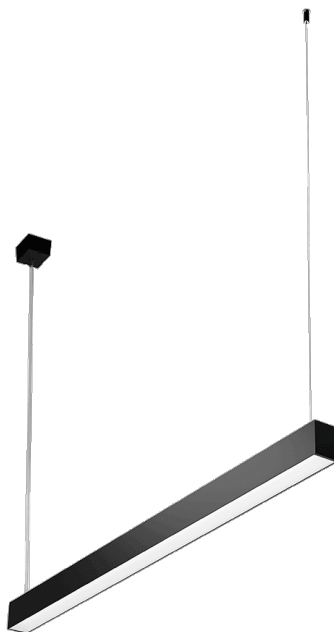

# BARIS 55 LED

OBECNÁ KARTA SKUPINY PRODUKTŮ

## TECHNICKÉ PARAMETRY

<b>Jmenovitý výkon [W] - rozsah:</b>	15-48
<b>Světelný tok svítidla [lm] - rozsah:</b>	1975-5475; 2125-5900
<b>Stupeň těsnosti:</b>	IP20
<b>Odolnost proti nárazu:</b>	IK06
<b>Teplota barvy [K]:</b>	3000; 4000
<b>Index podání barev (Ra) &gt;:</b>	80
<b>SDCM:</b>	3
<b>Energetická třída:</b>	D; E
<b>Materiál karoserie:</b>	hliník
<b>Barva těla:</b>	bílý; černá
<b>Materiál difuzoru:</b>	PS
<b>Typ difuzoru:</b>	OPÁL
<b>Montážní verze:</b>	povrchová montáž; závěsné
<b>Rozměry (V/Š/H/V) [mm]:</b>	70/55/1209;

## VLASTNOSTI PRODUKTU

Baris 55 LED je nejnovějším zástupcem oblíbené řady lineárních svítidel Baris. Představuje ideální základní variantu (verze Single) pro projekty, které vyžadují spojení moderního minimalismu s vysokou praktičností a optimalizací nákladů. Zvětšený profil o šířce 55 mm vytváří v interiéru výrazný a rozhodný akcent, aniž by přitom dominoval architektuře stropu. Délka svítidla (1209 mm) byla optimalizována tak, aby dokonale ladila s nejoblíbenějšími stropními moduly založenými na násobcích 60 cm.

## APLIKACE

Svítidlo Baris 55 LED bylo navrženo pro prostory, které vyžadují rovnoměrné a měkké osvětlení. Široký, světelný profil se ideálně hodí do:

\* komunikačních tras a chodeb (např. v kancelářských budovách, hotelech, veřejných budovách),