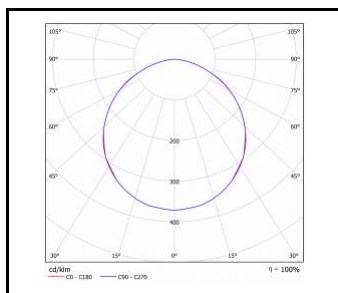

SQUARE LED BASIC

OBECNÁ KARTA SKUPINY PRODUKTŮ

DSITRIBUCE SVĚTLA

SQUARE LED 8W 4000K

Datum vytvoření karty: 12 listopad 2025

Výrobce si vyhrazuje právo na změny v průběhu zdokonalování výrobku a na konstrukční změny nebo modernizaci prezentovaného výrobku. Svítidlo splňuje požadavky směrnice EU ROHS 2001/65/EU. Produktový list není obchodní nabídkou. *Tolerance parametrů je +/- 10%.

Tento produkt podléhá pravidlům recyklace elektrické a elektronické zařízení

Certifikát CE - č.: 131/2019; 393/2023

Lena Lighting S.A.
ul. Kórnicka 52, 63-000 Środa Wielkopolska
tel. +48 61 28 60 333 (Pn-Pt, 8-16), e-mail: hello@lenalighting.pl, www.lenalighting.pl