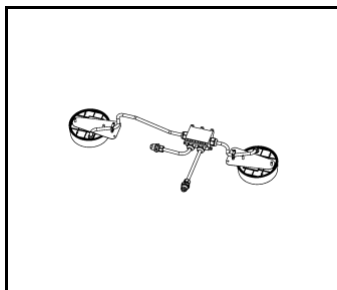

QUEST EVO EVEREST rukojeť AW RAL7016 (831782)