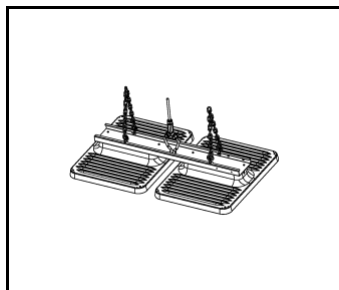

QUEST EVO EVEREST rám p/t RAL7016 (831737)

QUEST EVO EVEREST ochranná mřížka RAL9003 (831720)

QUEST EVO EVEREST ochranná mřížka RAL7016 (831713)

QUEST EVO EVEREST konektor svítidla - samostatné zavěšení RAL7016 (831768)