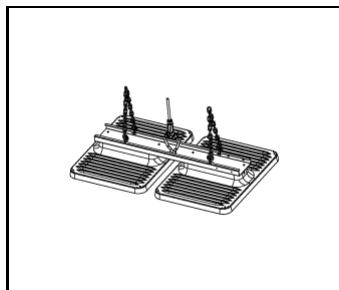

QUEST EVO EVEREST cadre en saillie RAL7016 (831737)

QUEST EVO EVEREST grille de protection RAL9003 (831720)

QUEST EVO EVEREST grille de protection RAL7016 (831713)

QUEST EVO EVEREST connecteur de luminaire - suspension séparée RAL7016 (831768)