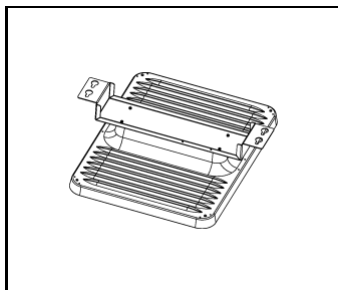

QUEST EVO EVEREST support NT RAL7016 (831744)