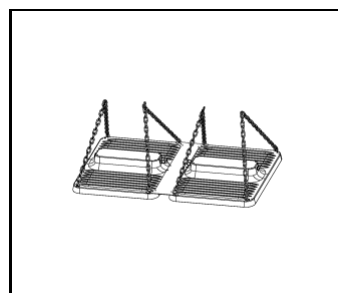

QUEST EVO EVEREST connecteur de luminaire - suspension séparée RAL7016 (831768)