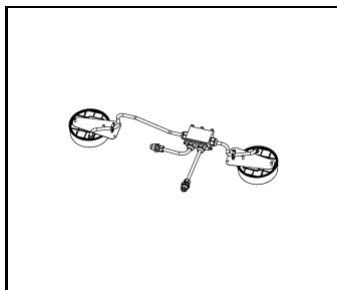

QUEST EVO EVEREST support AW RAL7016 (831782)