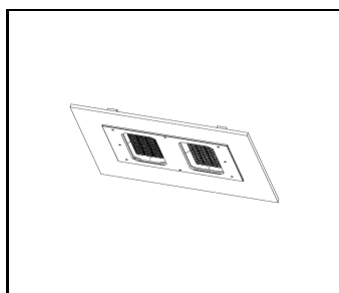

QUEST LED EVO EVEREST

CARTE GÉNÉRALE DE PRODUITS

ACCESSOIRES DISPONIBLES

Référence	NOM
831737	QUEST EVO EVEREST cadre en saillie RAL7016
831720	QUEST EVO EVEREST grille de protection RAL9003
831713	QUEST EVO EVEREST grille de protection RAL7016
831768	QUEST EVO EVEREST connecteur de luminaire - suspension séparée RAL7016
831751	QUEST EVO EVEREST connecteur de luminaire - suspension commune RAL7016
831744	QUEST EVO EVEREST support NT RAL7016
831782	QUEST EVO EVEREST support AW RAL7016
831775	QUEST EVO EVEREST support RCR RAL7016

QUEST EVO EVEREST cadre en saillie RAL7016 (831737)