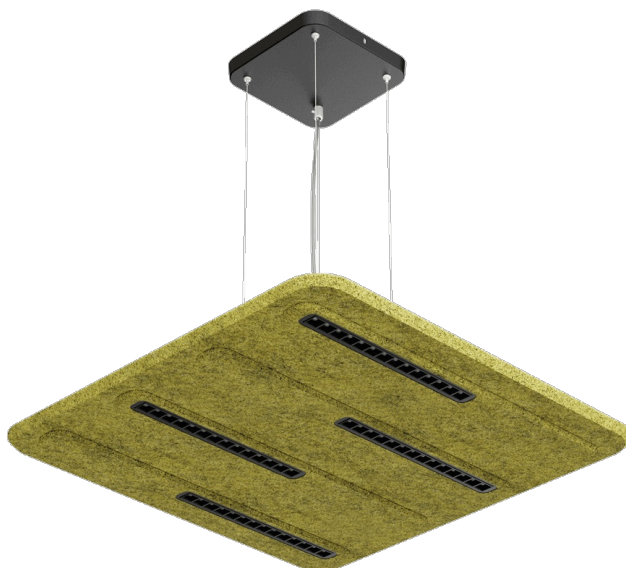

TERRA BALANCE

GENERELLE PRODUKTGRUPPENKARTE

TECHNISCHE PARAMETER

Nennleistung der Leuchte [W]*:	16.00 - 50.00
Lichtstrom [lm]*:	1650 - 5200
Farbe [K] - Reichweite:	2700-6500; 3000; 4000
Material Gehäuse:	PET + Stahl
Farbe Gehäuse:	Navy blau; braun; dunkelgrau; lichtgrau; matcha; medium grau
Abmessungen (H/B/T/H) [mm]:	600/600/50; 600/600/44; 595x595x40; 1200/600/52; 1200/600/47; 1440/300/48;
Montage:	Anbau; Einbau; Hänge- /abgehängt

CHARAKTERISTIK

Terra Balance ist eine moderne Lösung, die fortschrittliche akustische Eigenschaften mit professioneller Beleuchtung kombiniert und aus einem umweltfreundlichen Material - recyceltem PET - hergestellt wird. Das Produkt ist eine innovative Antwort auf die Bedürfnisse der modernen Innenarchitektur, bei der sowohl Funktionalität als auch Ästhetik eine Rolle spielen. Die Leuchten werden aus hochwertigem recyceltem PET-Filz hergestellt. Das Material zeichnet sich durch seine leichte und dauerhafte Struktur aus, die aus recycelten Plastikflaschen gewonnen wurde. Dies macht das Produkt vollständig ökologisch und umweltfreundlich. Terra Balance absorbiert effektiv Schallwellen, reduziert Echos und verbessert die Sprachverständlichkeit. Das Produkt eignet sich gut für Räume mit harten Oberflächen wie Glas, Beton oder Holzinterieur. Die Leuchten sind mit einem kompakten LED-Raster ausgestattet, das einen niedrigen Blendfaktor (UGR 12-19) bietet. Die Lampen sind in verschiedenen Farbtemperaturen erhältlich: 3000K, 4000K und Tunable White im Bereich 2700-6500K. Es stehen 6 Grundfarben zur Auswahl, mit der Möglichkeit, 6 weitere Farbvarianten zu bestellen. Leuchten aus PET zeichnen sich durch eine außergewöhnliche Beständigkeit gegen Feuchtigkeit und mechanische Beschädigungen aus. Das Material ist leicht zu reinigen und vollständig recycelbar. Das Produkt zeichnet sich durch sein modernes Design und die große Auswahl an Formen und Farben aus. Es ist mit DALI-Steuerungssystemen kompatibel und bietet eine Vielzahl von Montagemöglichkeiten, darunter: Pendelplatten, Akustikdecken, Stehleuchten und Wandleuchten. Terra Balance bietet den Nutzern viele Vorteile: Sie verbessert den akustischen Komfort, optimiert die Beleuchtung, bietet eine ökologische Lösung und ist äußerst funktional. Das Produkt erfüllt die höchsten Standards in Bezug auf Design, Akustik und Nachhaltigkeit.

ANWENDUNGSBEREICHE

Terra Balance eignet sich ideal für eine Vielzahl von Räumen: Großraumbüros, Konferenzräume, Restaurants, Cafés, Schulen, Hochschulen und Wohnräume.