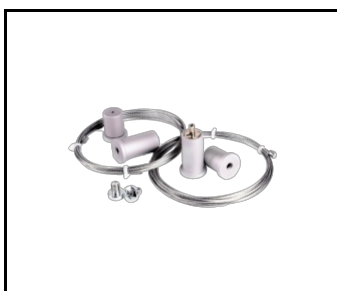

DIRECTO S

OBEČNÁ KARTA SKUPINY PRODUKTŮ

PŘÍSLUŠENSTVÍ K DISPOZICI

index	NÁZEV
897238	Sada pro závěsnou montáž DIRECTO S
897245	Sada pro montáž na praporky DIRECTO S
897252	Sada pro montáž pod omítku DIRECTO S

Sada pro závěsnou montáž DIRECTO S (897238)