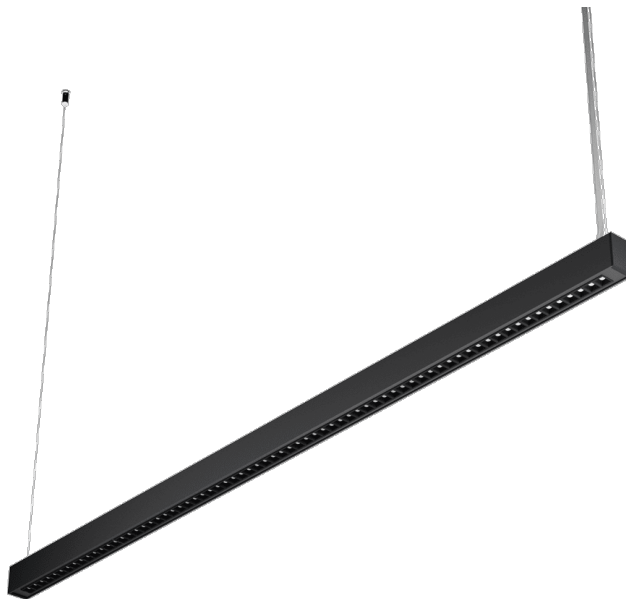

BARIS 40 LED UGR PLUS

OGÓLNA KARTA GRUPY PRODUKTÓW

PARAMETRY TECHNICZNE

Stopień szczelności:	IP20; IP44
Odporność na uderzenia:	IK03
Moc znamionowa oprawy [W]*:	19.00 - 45.00
Strumień świetlny oprawy [lm]*:	1875 - 5875
Temperatura barwowa [K]:	3000; 4000
Materiał korpusu:	aluminium
Kolor korpusu:	biały; czarny; szary
Materiał klosza:	PC
Rodzaj klosza:	transparentny
Materiał optyki:	PC
Sposób montażu:	natynkowy; zwieszany
Wymiary (W/S/G/Z) [mm]:	53/40/1140; 53/40/1421;

CHARAKTERYSTYKA

Lampa BARIS 40 LED UGR PLUS została stworzona, by zapewnić maksymalny komfort i efektywność pracy. Dzięki wartości UGR (Unified Glare Rating) poniżej 19 minimalizuje efekt olśnienia wpływając na dobre samopoczucie, ograniczenie zmęczenia oraz mniejszą liczbę popełnianych błędów. Zwieszana lub natynkowa lampa oświetleniowa o bardzo wąskim przekroju poprzecznym. Jej korpus wykonany został z anodowanego profilu aluminiowego w kolorze szarym lub profilu aluminiowego malowanego na kolor biały lub czarny (inne kolory dostępne na zapytanie). Układ optyczny w formie soczewki z rastrem parabolicznym. Lampa wyposażona jest w unikalny system zwieszania, ułatwiający montaż lampy i regulację zawiesia. Wszystkie oprawy zwieszane BARIS 40 LED zawierają zwiesia o długości 1,2m z puszką w zestawie.

ZASTOSOWANIE

Lampa dedykowana jest do użytku wewnętrznego. Znajduje zastosowanie jako źródło światła głównego i sprzyja pracy biurowej wymagającej skupienia wzroku. Unikalne wzornictwo, energooszczędne moduły LED oraz możliwość współpracy z zewnętrznymi systemami sterowania oświetleniem w standardzie DALI dedykują lampę do zastosowania w nowoczesnych biurach klasy A+, ze szczególnym uwzględnieniem pomieszczeń reprezentacyjnych.