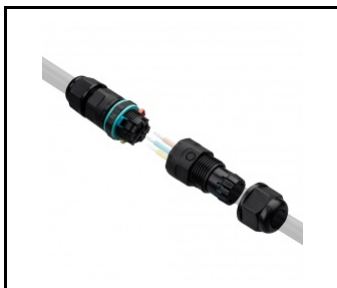

OCULUS LED XS ECO

OBEČNÁ KARTA SKUPINY PRODUKTŮ

TECHNICKÉ PARAMETRY

Stupeň těsnosti:	IP65
Odolnost proti nárazu:	IK08
Jmenovitý výkon svítidla [W]*:	100.00
Světelný tok svítidla [lm]*:	9700 - 16000
Teplota barvy [K]:	4000
Index podání barev (Ra) >:	70; 80
SDCM:	3; 5
Třída ochrany:	I
Energetická třída:	B; C; D
Materiál karoserie:	hliník
Barva těla:	černá RAL9005; šedá RAL 9006
Materiál difuzoru:	sklo
Typ difuzoru:	průhledný
Úhel osvětlení [°]:	55; 120
Rozměry (V/Š/H/V) [mm]:	143/215/215;
Záruka [roky]:	5

VLASTNOSTI PRODUKTU

Oculus LED XS ECO je svítidlo HIGH-BAY vyrobené pomocí technologie LED. Jedná se o nejmenšího zástupce proslulé řady OCULUS LED s rozměry optimalizovanými pro maximální výkon z těla vyrobeného z tlakově litého hliníku, práškově lakovaného v černé nebo šedé barvě. Pasivní chladicí systém a izolovaný napájecí zdroj (černý) mají pozitivní vliv na tepelné řízení svítidla, jeho životnost a zachování nejvyššího výkonu. LED moduly s vysokou světelnou účinností (až 160 lm/W) zajišťují dosažení požadované úrovně osvětlení při současné úspoře energie a snížení pořizovacích nákladů. Difuzor je vyroben z tvrzeného skla, které nemění optiku světelného zdroje - zajišťuje celkové rozložení světla v rozsahu 120 stupňů. Svítidlo je zakončeno elektrickými kabely (které vyžadují vzduchotěsný konektor, pokud má být připojení těsné podle IP65). Konstrukce svítidla je vhodná pro závěsnou montáž pomocí dodaného háku se závitkem a šroubem. Svítidlo by mělo být zavěšeno pomocí kabelu nebo řetězu určeného pro taková řešení (není součástí dodávky).

OCULUS LED XS ECO

OBEČNÁ KARTA SKUPINY PRODUKTŮ

DSITRIBUCE SVĚTLA

120D

OCULUS LED XS ECO

OBECNÁ KARTA SKUPINY PRODUKTŮ

PŘÍSLUŠENSTVÍ K DISPOZICI

index	NÁZEV
626104	Rychlospojka IP68 0.5-2.5 mm ² Dia5-10 mm 3P