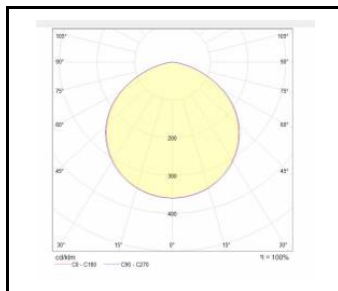

OCULUS LED XS ECO

OBEČNÁ KARTA SKUPINY PRODUKTŮ

DOSTUPNÉ VERZE

Klikněte na index >>, abyste viděli podrobnosti

Jmenovitý výkon svítidla [W]*	Teplota barvy [K]	Světelný tok svítidla [lm]*	Úhel osvětlení [°]	Optika	DIMM 1-10V	Barva těla	Provozní teplota [°C]	Index
75	4000	9700	55	objektiv	ano	černá RAL9005	od -25 do +35	>> 522154
75	4000	9700	55	objektiv	ano	šedá RAL 9006	od -25 do +35	>> 522161
75	4000	10350	55	objektiv	ano	černá RAL9005	od -25 do +35	>> 744945
75	4000	10350	55	objektiv	ano	šedá RAL 9006	od -25 do +35	>> 522178
100	4000	15000	120			černá RAL9005	od -25 do +35	>> 744679
100	4000	15000	120			šedá RAL 9006	od -25 do +35	>> 744693
100	4000	16000	120			černá RAL9005	od -25 do +35	>> 744662
100	4000	16000	120			šedá RAL 9006	od -25 do +35	>> 744686

OCULUS LED XS ECO

OBEČNÁ KARTA SKUPINY PRODUKTŮ

DSITRIBUCE SVĚTLA

120D