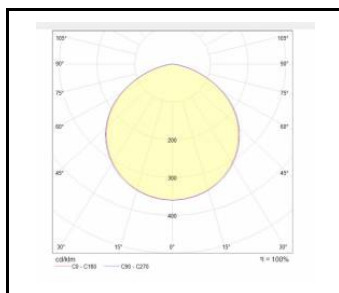

OCULUS LED XS ECO

OBECNÁ KARTA SKUPINY PRODUKTŮ

DOSTUPNÉ VERZE

Klikněte na index >>, abyste viděli podrobnosti

Jmenovitý výkon svítidla [W]*	Teplota barvy [K]	Světelný tok svítidla [lm]*	Úhel osvětlení [°]	DIMM 1-10V	Barva těla	Provozní teplota [°C]	Index
75	4000	9700	55	ano	černá RAL9005	od -25 do +35	>> 522154
75	4000	9700	55	ano	šedá RAL 9006	od -25 do +35	>> 522161
75	4000	10350	55	ano	černá RAL9005	od -25 do +35	>> 744945
75	4000	10350	55	ano	šedá RAL 9006	od -25 do +35	>> 522178
100	4000	15000	120		černá RAL9005	od -25 do +35	>> 744679
100	4000	15000	120		šedá RAL 9006	od -25 do +35	>> 744693
100	4000	16000	120		černá RAL9005	od -25 do +35	>> 744662
100	4000	16000	120		šedá RAL 9006	od -25 do +35	>> 744686

OCULUS LED XS ECO

OBEČNÁ KARTA SKUPINY PRODUKTŮ

DSITRIBUCE SVĚTLA

120D