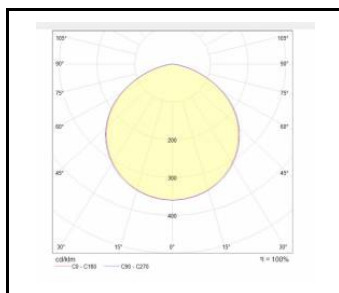

OCULUS LED S ECO

OBEČNÁ KARTA SKUPINY PRODUKTŮ

DOSTUPNÉ VERZE

Klikněte na index >>, abyste viděli podrobnosti

Jmenovitý výkon svítidla [W]*	Teplota barvy [K]	Světelný tok svítidla [lm]*	Index podání barev (Ra) >	Úhel osvětlení [°]	Barva těla	DIMM 1-10V	Provozní teplota [°C]	Index
124	4000	15000	80	55	černá RAL9005	ano	od -25 do +35	>> 522192
124	4000	15000	80	55	šedá RAL 9006	ano	od -20 do +35	>> 522215
124	4000	16050	70	55	černá RAL9005	ano	od -20 do +35	>> 522185
124	4000	16050	70	55	šedá RAL 9006	ano	od -20 do +35	>> 522208
150	4000	23000	80	120	černá RAL9005		od -20 do +35	>> 744716
150	4000	23000	80	120	šedá RAL 9006		od -20 do +35	>> 744730
150	4000	24700	70	120	černá RAL9005		od -25 do +35	>> 744709
150	4000	24700	70	120	šedá RAL 9006		od -20 do +35	>> 744723

OCULUS LED S ECO

OBEČNÁ KARTA SKUPINY PRODUKTŮ

DSITRIBUCE SVĚTLA

120D