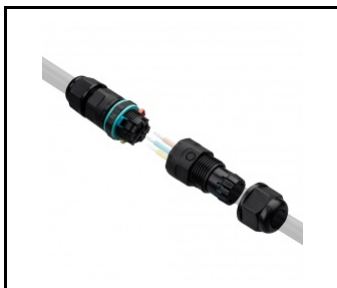

OCULUS LED S ECO

OBECNÁ KARTA SKUPINY PRODUKTŮ

TECHNICKÉ PARAMETRY

Stupeň těsnosti:	IP65
Odolnost proti nárazu:	IK08
Jmenovitý výkon svítidla [W]*:	150.00
Světelný tok svítidla [lm]*:	15000 - 24700
Teplota barvy [K]:	4000
Index podání barev (Ra) >:	70; 80
SDCM:	3; 5
Třída ochrany:	I
Energetická třída:	B; C; D
Materiál karoserie:	hliník
Materiál difuzoru:	sklo
Typ difuzoru:	průhledný
Úhel osvětlení [°]:	55; 120
Rozměry (V/Š/H/V) [mm]:	143/245/245;
Záruka [roky]:	5

VLASTNOSTI PRODUKTU

Svítidlo Oculus LED S ECO je svítidlo HIGH-BAY vyrobené pomocí technologie LED. Po svítidle Oculus LED XS ECO se jedná o nejmenšího zástupce proslulé řady OCULUS LED s rozměry optimalizovanými pro maximální výkon získaný z těla vyrobeného z tlakově litého hliníku, práškově lakovaného v černé nebo šedé barvě. Pasivní chladič systém a izolovaný napájecí zdroj (černý) mají pozitivní vliv na tepelné řízení svítidla, jeho životnost a zachování nejvyššího výkonu. LED moduly s vysokou světelnou účinností (až 165 lm/W) zajišťují dosažení požadované úrovně osvětlení při současné úspoře energie a snížení pořizovacích nákladů. Difuzor je vyroben z tvrzeného skla, které nemění optiku světelného zdroje - zajišťuje celkové rozložení 120 stupňů. Svítidlo je zakončeno elektrickými kabely (které vyžadují vzduchotěsný konektor, pokud má být připojení těsné podle IP65). Konstrukce svítidla je vhodná pro závěsnou montáž pomocí dodaného háku se závitem a šroubem. Svítidlo by mělo být zavěšeno pomocí kabelu nebo řetězu určeného pro taková řešení (není součástí dodávky).

OCULUS LED S ECO

OBECNÁ KARTA SKUPINY PRODUKTŮ

DSITRIBUCE SVĚTLA

120D

OCULUS LED S ECO

OBECNÁ KARTA SKUPINY PRODUKTŮ

PŘÍSLUŠENSTVÍ K DISPOZICI

index	NÁZEV
626104	Rychlospojka IP68 0.5-2.5 mm2 Dia5-10 mm 3P