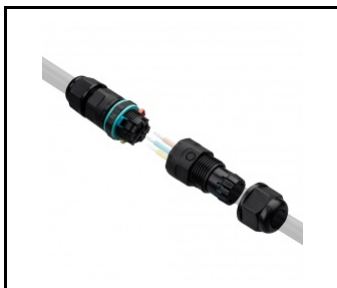

OCULUS LED S ECO

OBECNÁ KARTA SKUPINY PRODUKTŮ

TECHNICKÉ PARAMETRY

Stupeň těsnosti:	IP65
Odolnost proti nárazu:	IK08
Jmenovitý výkon svítidla [W]*:	150.00
Světelný tok svítidla [lm]*:	15000 - 24700
Teplota barvy [K]:	4000
Index podání barev (Ra) >:	70; 80
SDCM:	3; 5
Třída ochrany:	I
Energetická třída:	B; C; D
Materiál karoserie:	hliník
Materiál difuzoru:	sklo
Typ difuzoru:	průhledný
Úhel osvětlení [°]:	55; 120
Rozměry (V/Š/H/V) [mm]:	143/245/245;
Záruka [roky]:	5

VLASTNOSTI PRODUKTU

Svítidlo Oculus LED S ECO je svítidlo HIGH-BAY vyrobené pomocí technologie LED. Po svítidle Oculus LED XS ECO se jedná o nejmenšího zástupce proslulé řady OCULUS LED s rozměry optimalizovanými pro maximální výkon získaný z těla vyrobeného z tlakově litého hliníku, práškově lakovaného v černé nebo šedé barvě. Pasivní chladič systém a izolovaný napájecí zdroj (černý) mají pozitivní vliv na tepelné řízení svítidla, jeho životnost a zachování nejvyššího výkonu. LED moduly s vysokou světelnou účinností (až 165 lm/W) zajišťují dosažení požadované úrovně osvětlení při současné úspoře energie a snížení pořizovacích nákladů. Difuzor je vyroben z tvrzeného skla, které nemění optiku světelného zdroje - zajišťuje celkové rozložení 120 stupňů. Svítidlo je zakončeno elektrickými kabely (které vyžadují vzduchotěsný konektor, pokud má být připojení těsné podle IP65). Konstrukce svítidla je vhodná pro závěsnou montáž pomocí dodaného háku se závitem a šroubem. Svítidlo by mělo být zavěšeno pomocí kabelu nebo řetězu určeného pro taková řešení (není součástí dodávky).

OCULUS LED S ECO

OBEČNÁ KARTA SKUPINY PRODUKTŮ

DSITRIBUCE SVĚTLA

120D

OCULUS LED S ECO

OBECNÁ KARTA SKUPINY PRODUKTŮ

PŘÍSLUŠENSTVÍ K DISPOZICI

index	NÁZEV
626104	Rychlospojka IP68 0.5-2.5 mm2 Dia5-10 mm 3P