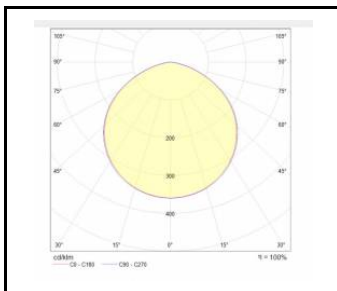

OCULUS LED S ECO

OBECNÁ KARTA SKUPINY PRODUKTŮ

DOSTUPNÉ VERZE

Klikněte na index >>, abyste viděli podrobnosti

Jmenovitý výkon svítidla [W]*	Teplota barvy [K]	Světelný tok svítidla [lm]*	Index podání barev (Ra) >	Úhel osvětlení [°]	Optika	Barva těla	DIMM 1-10V	Provozní teplota [°C]	Index
124	4000	15000	80	55	objektiv	černá RAL9005	ano	od -25 do +35	>> 522192
124	4000	15000	80	55	objektiv	šedá RAL 9006	ano	od -20 do +35	>> 522215
124	4000	16050	70	55	objektiv	černá RAL9005	ano	od -20 do +35	>> 522185
124	4000	16050	70	55	objektiv	šedá RAL 9006	ano	od -20 do +35	>> 522208
150	4000	23000	80	120		černá RAL9005		od -20 do +35	>> 744716
150	4000	23000	80	120		šedá RAL 9006		od -20 do +35	>> 744730
150	4000	24700	70	120		černá RAL9005		od -25 do +35	>> 744709
150	4000	24700	70	120		šedá RAL 9006		od -20 do +35	>> 744723

OCULUS LED S ECO

OBECNÁ KARTA SKUPINY PRODUKTŮ

DSITRIBUCE SVĚTLA

120D