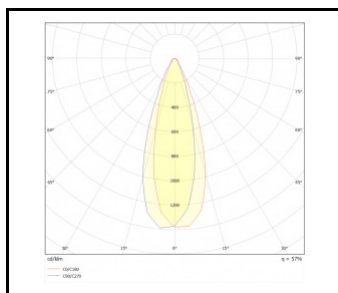

ILUMI GROUND

OBEČNÁ KARTA SKUPINY PRODUKTŮ

DSITRIBUCE SVĚTLA

10°

10°

10°

10°

30°

30°

30°