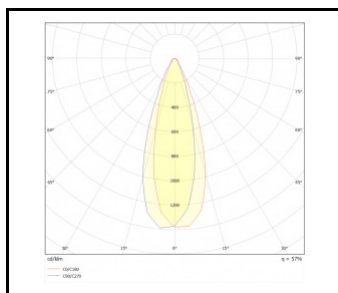

## DOSTUPNÉ VERZE

Klikněte na index >>, abyste viděli podrobnosti

Jmenovitý výkon svítidla [W]*	Teplota barvy [K]	Světelný tok svítidla [lm]*	Verze	Úhel osvětlení [°]	Rozměry (V/Š/H/V) [mm]	Index
5	3000	500	XS	10	fi92	<a href="#">&gt;&gt; 377204</a>
5	4000	550	XS	10	fi92	<a href="#">&gt;&gt; 377211</a>
17	3000	1390	S	10	fi148	<a href="#">&gt;&gt; 377228</a>
17	3000	1390	S	30	fi148	<a href="#">&gt;&gt; 377235</a>
17	4000	1450	S	10	fi148	<a href="#">&gt;&gt; 377242</a>
17	4000	1450	S	30	fi148	<a href="#">&gt;&gt; 377259</a>
30	3000	3700	M	10	fi216.5	<a href="#">&gt;&gt; 377266</a>
30	3000	3700	M	30	fi216.5	<a href="#">&gt;&gt; 377273</a>
30	4000	4060	M	10	fi216.5	<a href="#">&gt;&gt; 377280</a>
30	4000	4060	M	30	fi216.5	<a href="#">&gt;&gt; 377297</a>

## DSITRIBUCE SVĚTLA

10°

10°

10°

10°

30°

30°

30°