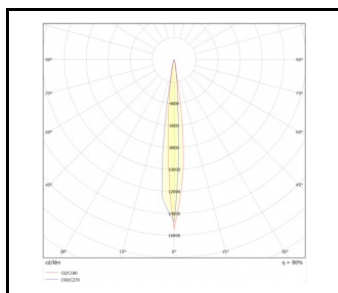

## DOSTUPNÉ VERZE

Klikněte na index >>, abyste viděli podrobnosti

Jmenovitý výkon svítidla [W]*	Teplota barvy [K]	Světelný tok svítidla [lm]*	Verze	Úhel osvětlení [°]	Rozměry (V/Š/H/V) [mm]	Index
5	3000	500	XS	10	fi92	<a href="#">&gt;&gt; 377204</a>
5	4000	550	XS	10	fi92	<a href="#">&gt;&gt; 377211</a>
17	3000	1390	S	10	fi148	<a href="#">&gt;&gt; 377228</a>
17	3000	1390	S	30	fi148	<a href="#">&gt;&gt; 377235</a>
17	4000	1450	S	10	fi148	<a href="#">&gt;&gt; 377242</a>
17	4000	1450	S	30	fi148	<a href="#">&gt;&gt; 377259</a>
30	3000	3700	M	10	fi216.5	<a href="#">&gt;&gt; 377266</a>
30	3000	3700	M	30	fi216.5	<a href="#">&gt;&gt; 377273</a>
30	4000	4060	M	10	fi216.5	<a href="#">&gt;&gt; 377280</a>
30	4000	4060	M	30	fi216.5	<a href="#">&gt;&gt; 377297</a>

## DSITRIBUCE SVĚTLA

10°

10°

10°

10°

30°

30°

30°