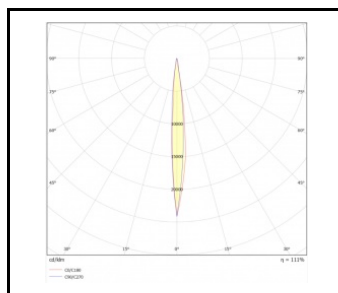

ILUMI GROUND

OBEČNÁ KARTA SKUPINY PRODUKTŮ

DSITRIBUCE SVĚTLA

10°

10°

10°

10°

30°

30°

30°