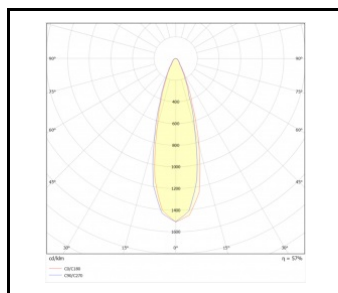

## DOSTUPNÉ VERZE

Klikněte na index >>, abyste viděli podrobnosti

Jmenovitý výkon svítidla [W]*	Teplota barvy [K]	Světelný tok svítidla [lm]*	Verze	Úhel osvětlení [°]	Rozměry (V/Š/H/V) [mm]	Index
5	3000	500	XS	10	fi92	<a href="#">&gt;&gt; 377204</a>
5	4000	550	XS	10	fi92	<a href="#">&gt;&gt; 377211</a>
17	3000	1390	S	10	fi148	<a href="#">&gt;&gt; 377228</a>
17	3000	1390	S	30	fi148	<a href="#">&gt;&gt; 377235</a>
17	4000	1450	S	10	fi148	<a href="#">&gt;&gt; 377242</a>
17	4000	1450	S	30	fi148	<a href="#">&gt;&gt; 377259</a>
30	3000	3700	M	10	fi216.5	<a href="#">&gt;&gt; 377266</a>
30	3000	3700	M	30	fi216.5	<a href="#">&gt;&gt; 377273</a>
30	4000	4060	M	10	fi216.5	<a href="#">&gt;&gt; 377280</a>
30	4000	4060	M	30	fi216.5	<a href="#">&gt;&gt; 377297</a>

## DSITRIBUCE SVĚTLA

10°

10°

10°

10°

30°

30°

30°