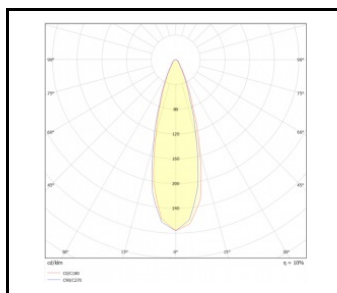

## DOSTUPNÉ VERZE

Klikněte na index >>, abyste viděli podrobnosti

Jmenovitý výkon svítidla [W]*	Teplota barvy [K]	Světelný tok svítidla [lm]*	Verze	Úhel osvětlení [°]	Rozměry (V/Š/H/V) [mm]	Index
5	3000	500	XS	10	fi92	<a href="#">&gt;&gt; 377204</a>
5	4000	550	XS	10	fi92	<a href="#">&gt;&gt; 377211</a>
17	3000	1390	S	10	fi148	<a href="#">&gt;&gt; 377228</a>
17	3000	1390	S	30	fi148	<a href="#">&gt;&gt; 377235</a>
17	4000	1450	S	10	fi148	<a href="#">&gt;&gt; 377242</a>
17	4000	1450	S	30	fi148	<a href="#">&gt;&gt; 377259</a>
30	3000	3700	M	10	fi216.5	<a href="#">&gt;&gt; 377266</a>
30	3000	3700	M	30	fi216.5	<a href="#">&gt;&gt; 377273</a>
30	4000	4060	M	10	fi216.5	<a href="#">&gt;&gt; 377280</a>
30	4000	4060	M	30	fi216.5	<a href="#">&gt;&gt; 377297</a>

## DSITRIBUCE SVĚTLA

10°

10°

10°

10°

30°

30°

30°