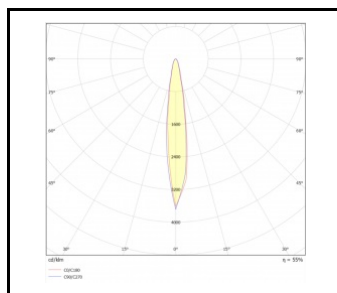

ILUMI GROUND

OBECNÁ KARTA SKUPINY PRODUKTŮ

DOSTUPNÉ VERZE

Klikněte na index >>, abyste viděli podrobnosti

Jmenovitý výkon svítidla [W]*	Teplota barvy [K]	Světelný tok svítidla [lm]*	Verze	Úhel osvětlení [°]	Rozměry (V/Š/H/V) [mm]	Index
17	3000	1390	S	10	fi148	>> 377228
17	3000	1390	S	30	fi148	>> 377235
17	4000	1450	S	10	fi148	>> 377242
17	4000	1450	S	30	fi148	>> 377259
30	3000	3700	M	10	fi216.5	>> 377266
30	3000	3700	M	30	fi216.5	>> 377273
30	4000	4060	M	10	fi216.5	>> 377280
30	4000	4060	M	30	fi216.5	>> 377297

ILUMI GROUND

OBEČNÁ KARTA SKUPINY PRODUKTŮ

DSITRIBUCE SVĚTLA

10°

10°

10°

10°

30°