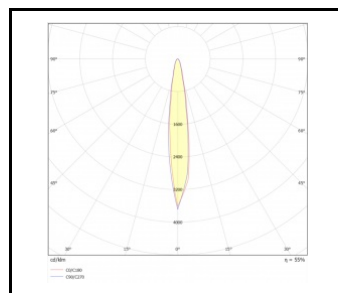

## DOSTUPNÉ VERZE

Klikněte na index >>, abyste viděli podrobnosti

Jmenovitý výkon svítidla [W]*	Teplota barvy [K]	Světelný tok svítidla [lm]*	Verze	Úhel osvětlení [°]	Rozměry (V/Š/H/V) [mm]	Index
5	3000	500	XS	10	fi92	<a href="#">&gt;&gt; 377204</a>
5	4000	550	XS	10	fi92	<a href="#">&gt;&gt; 377211</a>
17	3000	1390	S	10	fi148	<a href="#">&gt;&gt; 377228</a>
17	3000	1390	S	30	fi148	<a href="#">&gt;&gt; 377235</a>
17	4000	1450	S	10	fi148	<a href="#">&gt;&gt; 377242</a>
17	4000	1450	S	30	fi148	<a href="#">&gt;&gt; 377259</a>
30	3000	3700	M	10	fi216.5	<a href="#">&gt;&gt; 377266</a>
30	3000	3700	M	30	fi216.5	<a href="#">&gt;&gt; 377273</a>
30	4000	4060	M	10	fi216.5	<a href="#">&gt;&gt; 377280</a>
30	4000	4060	M	30	fi216.5	<a href="#">&gt;&gt; 377297</a>

## DSITRIBUCE SVĚTLA

10°

10°

10°

10°

30°

30°

30°