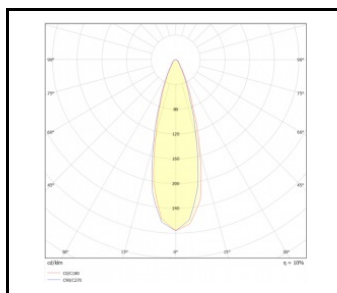

ILUMI GROUND

OBEČNÁ KARTA SKUPINY PRODUKTŮ

DSITRIBUCE SVĚTLA

10°

10°

10°

10°

30°

30°

30°