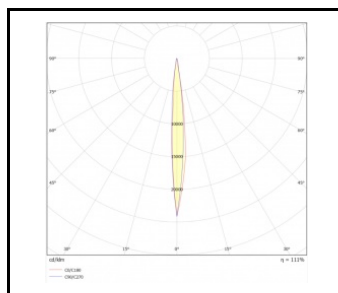

## DOSTUPNÉ VERZE

Klikněte na index >>, abyste viděli podrobnosti

Jmenovitý výkon svítidla [W]*	Teplota barvy [K]	Světelný tok svítidla [lm]*	Verze	Úhel osvětlení [°]	Rozměry (V/Š/H/V) [mm]	Index
5	3000	500	XS	10	fi92	<a href="#">&gt;&gt; 377204</a>
5	4000	550	XS	10	fi92	<a href="#">&gt;&gt; 377211</a>
17	3000	1390	S	10	fi148	<a href="#">&gt;&gt; 377228</a>
17	3000	1390	S	30	fi148	<a href="#">&gt;&gt; 377235</a>
17	4000	1450	S	10	fi148	<a href="#">&gt;&gt; 377242</a>
17	4000	1450	S	30	fi148	<a href="#">&gt;&gt; 377259</a>
30	3000	3700	M	10	fi216.5	<a href="#">&gt;&gt; 377266</a>
30	3000	3700	M	30	fi216.5	<a href="#">&gt;&gt; 377273</a>
30	4000	4060	M	10	fi216.5	<a href="#">&gt;&gt; 377280</a>
30	4000	4060	M	30	fi216.5	<a href="#">&gt;&gt; 377297</a>

## DSITRIBUCE SVĚTLA

10°

10°

10°

10°

30°

30°

30°