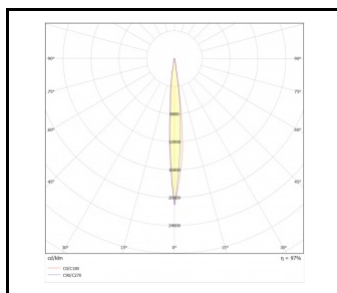

## DOSTUPNÉ VERZE

Klikněte na index >>, abyste viděli podrobnosti

Jmenovitý výkon svítidla [W]*	Teplota barvy [K]	Světelný tok svítidla [lm]*	Verze	Úhel osvětlení [°]	Rozměry (V/Š/H/V) [mm]	Index
5	3000	500	XS	10	fi92	<a href="#">&gt;&gt; 377204</a>
5	4000	550	XS	10	fi92	<a href="#">&gt;&gt; 377211</a>
17	3000	1390	S	10	fi148	<a href="#">&gt;&gt; 377228</a>
17	3000	1390	S	30	fi148	<a href="#">&gt;&gt; 377235</a>
17	4000	1450	S	10	fi148	<a href="#">&gt;&gt; 377242</a>
17	4000	1450	S	30	fi148	<a href="#">&gt;&gt; 377259</a>
30	3000	3700	M	10	fi216.5	<a href="#">&gt;&gt; 377266</a>
30	3000	3700	M	30	fi216.5	<a href="#">&gt;&gt; 377273</a>
30	4000	4060	M	10	fi216.5	<a href="#">&gt;&gt; 377280</a>
30	4000	4060	M	30	fi216.5	<a href="#">&gt;&gt; 377297</a>

## DSITRIBUCE SVĚTLA

10°

10°

10°

10°

30°

30°

30°