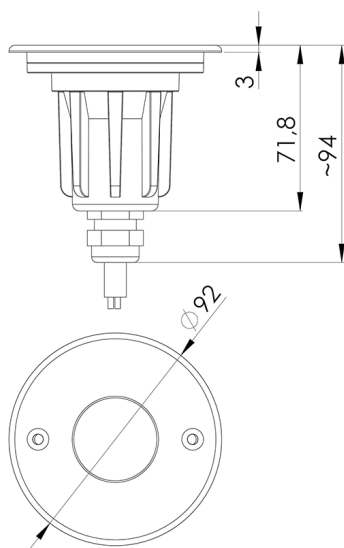

ILUMI GROUND

OBECNÁ KARTA SKUPINY PRODUKTŮ

DOSTUPNÉ VERZE

Klikněte na index >>, abyste viděli podrobnosti

Jmenovitý výkon svítidla [W]*	Teplota barvy [K]	Světelný tok svítidla [lm]*	Verze	Úhel osvětlení [°]	Rozměry (V/Š/H/V) [mm]	Index
17	3000	1390	S	10	fi148	>> 377228
17	3000	1390	S	30	fi148	>> 377235
17	4000	1450	S	10	fi148	>> 377242
17	4000	1450	S	30	fi148	>> 377259
30	3000	3700	M	10	fi216.5	>> 377266
30	3000	3700	M	30	fi216.5	>> 377273
30	4000	4060	M	10	fi216.5	>> 377280
30	4000	4060	M	30	fi216.5	>> 377297

ILUMI GROUND

OBEČNÁ KARTA SKUPINY PRODUKTŮ

DSITRIBUCE SVĚTLA

10°

10°

10°

10°

30°

30°

30°

ILUMI GROUND

OBECNÁ KARTA SKUPINY PRODUKTŮ

Ilumi Ground XS

Ilumi Ground S

Datum vytvoření karty: 30 říjen 2024

Výrobce si vyhrazuje právo na změny v průběhu zdokonalování výrobku a na konstrukční změny nebo modernizaci prezentovaného výrobku. Světlo splňuje požadavky směrnice EU ROHS 2001/65/EU. Produktový list není obchodní nabídkou. *Tolerance parametrů je +/- 10%.