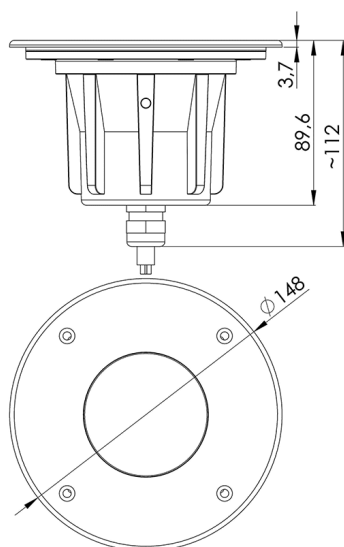

ILUMI GROUND

OBECNÁ KARTA SKUPINY PRODUKTŮ

DOSTUPNÉ VERZE

Klikněte na index >>, abyste viděli podrobnosti

Jmenovitý výkon svítidla [W]*	Teplota barvy [K]	Světelný tok svítidla [lm]*	Verze	Úhel osvětlení [°]	Rozměry (V/Š/H/V) [mm]	Index
17	3000	1390	S	10	fi148	>> 377228
17	3000	1390	S	30	fi148	>> 377235
17	4000	1450	S	10	fi148	>> 377242
17	4000	1450	S	30	fi148	>> 377259
30	3000	3700	M	10	fi216.5	>> 377266
30	3000	3700	M	30	fi216.5	>> 377273
30	4000	4060	M	10	fi216.5	>> 377280
30	4000	4060	M	30	fi216.5	>> 377297

ILUMI GROUND

OBEČNÁ KARTA SKUPINY PRODUKTŮ

DSITRIBUCE SVĚTLA

10°

10°

10°

10°

30°

30°

30°

ILUMI GROUND

OBECNÁ KARTA SKUPINY PRODUKTŮ

Ilumi Ground XS

Ilumi Ground S

Datum vytvoření karty: 30 říjen 2024

Výrobce si vyhrazuje právo na změny v průběhu zdokonalování výrobku a na konstrukční změny nebo modernizaci prezentovaného výrobku. Světlo splňuje požadavky směrnice EU ROHS 2001/65/EU. Produktový list není obchodní nabídkou. *Tolerance parametrů je +/- 10%.