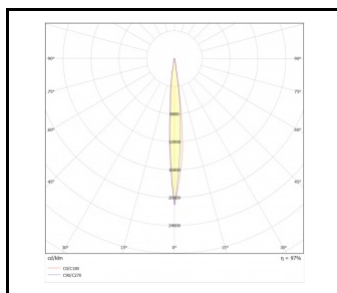

ILUMI GROUND

OBEČNÁ KARTA SKUPINY PRODUKTŮ

DSITRIBUCE SVĚTLA

10°

10°

10°

10°

30°

30°

30°