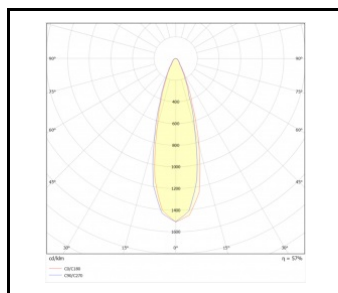

ILUMI GROUND

OBEČNÁ KARTA SKUPINY PRODUKTŮ

DSITRIBUCE SVĚTLA

10°

10°

10°

10°

30°

30°

30°