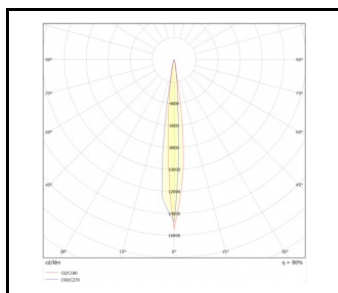

ILUMI GROUND

OBEČNÁ KARTA SKUPINY PRODUKTŮ

DSITRIBUCE SVĚTLA

10°