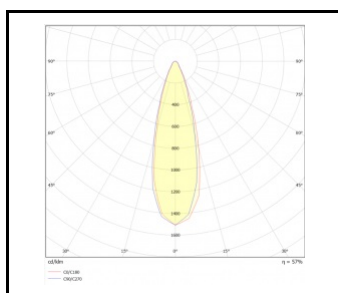

30°

Datum vytvoření karty: 02 leden 2025

Výrobce si vyhrazuje právo na změny v průběhu zdokonalování výrobku a na konstrukční změny nebo modernizaci prezentovaného výrobku. Svítidlo splňuje požadavky směrnice EU ROHS 2001/65/EU. Produktový list není obchodní nabídkou. *Tolerance parametrů je +/- 10%.

Tento produkt podléhá pravidlům recyklace elektrické a elektronické zařízení

Certifikát CE - č.: 79/2024

LENA
LIGHTING

Lena Lighting S.A.
ul. Kórnicka 52, 63-000 Środa Wielkopolska
tel. +48 61 28 60 333 (Pn-Pt, 8-16), e-mail: hello@lenalighting.pl, www.lenalighting.pl

Boční 3/3