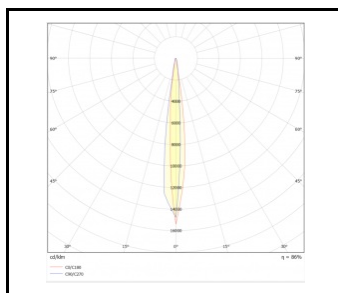

ILUMI SPOT

OBEČNÁ KARTA SKUPINY PRODUKTŮ

DSITRIBUCE SVĚTLA

10°