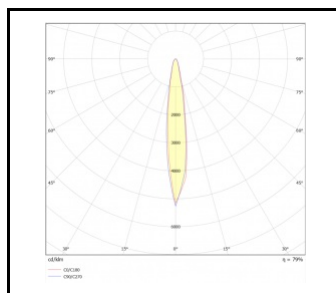

ILUMI SPOT

OBEČNÁ KARTA SKUPINY PRODUKTŮ

DSITRIBUCE SVĚTLA

10°

10°

10°

30°

30°

Datum vytvoření karty: 02 leden 2025

Výrobce si vyhrazuje právo na změny v průběhu zdokonalování výrobku a na konstrukční změny nebo modernizaci prezentovaného výrobku. Svítidlo splňuje požadavky směrnice EU ROHS 2001/65/EU. Produktový list není obchodní nabídkou. *Tolerance parametrů je +/- 10%.

Tento produkt podléhá pravidlům recyklace elektrické a elektronické zařízení

Certifikát CE - č.: 79/2024

LENA
LIGHTING

Lena Lighting S.A.
ul. Kórnicka 52, 63-000 Środa Wielkopolska
tel. +48 61 28 60 333 (Pn-Pt, 8-16), e-mail: hello@lenalighting.pl, www.lenalighting.pl

Boční 3/3