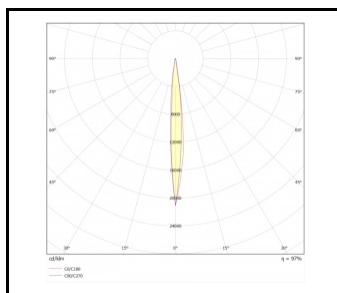

ILUMI SPOT

OBEČNÁ KARTA SKUPINY PRODUKTŮ

DSITRIBUCE SVĚTLA

10°

10°

10°

30°

30°

Datum vytvoření karty: 02 leden 2025

Výrobce si vyhrazuje právo na změny v průběhu zdokonalování výrobku a na konstrukční změny nebo modernizaci prezentovaného výrobku. Svítidlo splňuje požadavky směrnice EU ROHS 2001/65/EU. Produktový list není obchodní nabídkou. *Tolerance parametrů je +/- 10%.

Tento produkt podléhá pravidlům recyklace elektrické a elektronické zařízení

Certifikát CE - č.: 79/2024

LENA
LIGHTING

Lena Lighting S.A.
ul. Kórnicka 52, 63-000 Środa Wielkopolska
tel. +48 61 28 60 333 (Pn-Pt, 8-16), e-mail: hello@lenalighting.pl, www.lenalighting.pl

Boční 3/3