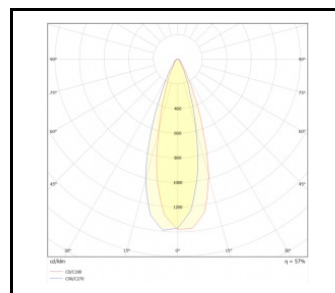

ILUMI SPOT

OBEČNÁ KARTA SKUPINY PRODUKTŮ

DSITRIBUCE SVĚTLA

10°

10°

10°

30°

30°

Datum vytvoření karty: 02 leden 2025

Výrobce si vyhrazuje právo na změny v průběhu zdokonalování výrobku a na konstrukční změny nebo modernizaci prezentovaného výrobku. Svítidlo splňuje požadavky směrnice EU ROHS 2001/65/EU. Produktový list není obchodní nabídkou. *Tolerance parametrů je +/- 10%.

Tento produkt podléhá pravidlům recyklace elektrické a elektronické zařízení

Certifikát CE - č.: 79/2024

LENA
LIGHTING

Lena Lighting S.A.
ul. Kórnicka 52, 63-000 Środa Wielkopolska
tel. +48 61 28 60 333 (Pn-Pt, 8-16), e-mail: hello@lenalighting.pl, www.lenalighting.pl

Boční 3/3