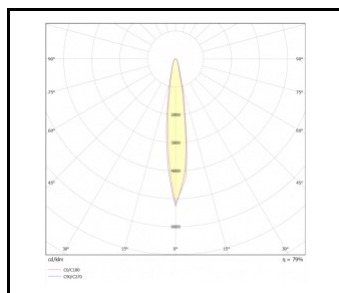

## PARAMÈTRES TECHNIQUE

<b>Puissance nominale du luminaire [W]*:</b>	5.00; 17.00; 30.00
<b>Degré d'étanchéité:</b>	IP67
<b>Résistance aux chocs:</b>	IK10
<b>Flux lumineux du luminaire [lm]*:</b>	540 - 4060
<b>Température de couleur [K]:</b>	3000; 4000
<b>Matériau du corps:</b>	aluminium
<b>Couleur du corps:</b>	noir
<b>Angle d'éclairage [°]:</b>	10; 30
<b>Dimensions (H/L/P/S) [mm]:</b>	f1194; f1130; f176;

## VERSIONS DISPONIBLES

Click index >>, to see details

Puissance nominale du luminaire [W]*	Température de couleur [K]	Flux lumineux du luminaire [lm]*	Couleur du corps	Angle d'éclairage [°]	Dimensions (H/L/P/S) [mm]	Référence
5	3000	540	noir	10	fi76	<a href="#">&gt;&gt; 377181</a>
5	4000	580	noir	10	fi76	<a href="#">&gt;&gt; 377198</a>
17	3000	1390	noir	10	fi130	<a href="#">&gt;&gt; 377143</a>
17	3000	1390	noir	30	fi130	<a href="#">&gt;&gt; 377150</a>
17	4000	1450	noir	10	fi130	<a href="#">&gt;&gt; 377167</a>
17	4000	1450	noir	30	fi130	<a href="#">&gt;&gt; 377174</a>
30	3000	3700	noir	10	fi194	<a href="#">&gt;&gt; 377105</a>
30	3000	3700	noir	30	fi194	<a href="#">&gt;&gt; 377112</a>
30	4000	4060	noir	10	fi194	<a href="#">&gt;&gt; 377129</a>
30	4000	4060	noir	30	fi194	<a href="#">&gt;&gt; 377136</a>

## COURBES DE RÉPARTITION DE LA LUMIÈRE

10°

10°

10°

30°

30°

Date de création de la carte: 20 septembre 2024

Le fabricant se réserve le droit d'apporter des modifications au cours de l'amélioration du produit ainsi que des modifications de conception ou de modernisation du produit présenté. La fiche technique du produit n'est pas une offre commerciale \* La tolérance des paramètres est de +/- 10 %