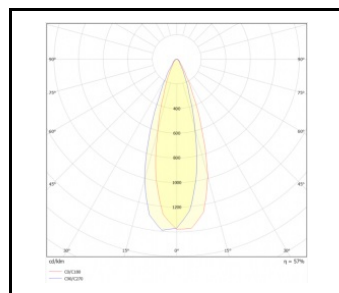

## PARAMÈTRES TECHNIQUE

<b>Puissance nominale du luminaire [W]*:</b>	5.00; 17.00; 30.00
<b>Degré d'étanchéité:</b>	IP67
<b>Résistance aux chocs:</b>	IK10
<b>Flux lumineux du luminaire [lm]*:</b>	540 - 4060
<b>Température de couleur [K]:</b>	3000; 4000
<b>Matériau du corps:</b>	aluminium
<b>Couleur du corps:</b>	noir
<b>Angle d'éclairage [°]:</b>	10; 30
<b>Dimensions (H/L/P/S) [mm]:</b>	f1194; f1130; f176;

## VERSIONS DISPONIBLES

Click index >>, to see details

Puissance nominale du luminaire [W]*	Température de couleur [K]	Flux lumineux du luminaire [lm]*	Couleur du corps	Angle d'éclairage [°]	Dimensions (H/L/P/S) [mm]	Référence
5	3000	540	noir	10	fi76	<a href="#">&gt;&gt; 377181</a>
5	4000	580	noir	10	fi76	<a href="#">&gt;&gt; 377198</a>
17	3000	1390	noir	10	fi130	<a href="#">&gt;&gt; 377143</a>
17	3000	1390	noir	30	fi130	<a href="#">&gt;&gt; 377150</a>
17	4000	1450	noir	10	fi130	<a href="#">&gt;&gt; 377167</a>
17	4000	1450	noir	30	fi130	<a href="#">&gt;&gt; 377174</a>
30	3000	3700	noir	10	fi194	<a href="#">&gt;&gt; 377105</a>
30	3000	3700	noir	30	fi194	<a href="#">&gt;&gt; 377112</a>
30	4000	4060	noir	10	fi194	<a href="#">&gt;&gt; 377129</a>
30	4000	4060	noir	30	fi194	<a href="#">&gt;&gt; 377136</a>

## COURBES DE RÉPARTITION DE LA LUMIÈRE

10°

10°

10°

30°

30°

Date de création de la carte: 20 septembre 2024

Le fabricant se réserve le droit d'apporter des modifications au cours de l'amélioration du produit ainsi que des modifications de conception ou de modernisation du produit présenté. La fiche technique du produit n'est pas une offre commerciale \* La tolérance des paramètres est de +/- 10 %