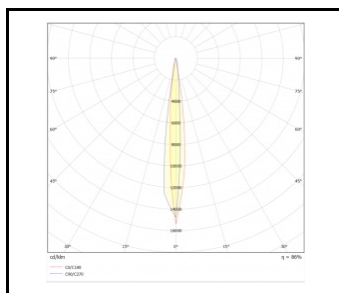

ILUMI SPOT

CARTE GÉNÉRALE DE PRODUITS

COURBES DE RÉPARTITION DE LA LUMIÈRE

10°