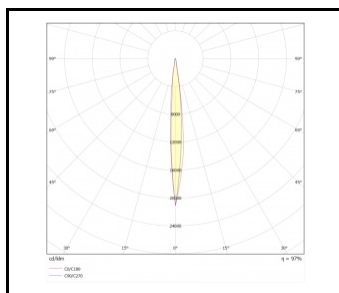

ILUMI SPOT

CARTE GÉNÉRALE DE PRODUITS

COURBES DE RÉPARTITION DE LA LUMIÈRE

10°

10°

10°

30°

30°

Date de création de la carte: 20 septembre 2024

Le fabricant se réserve le droit d'apporter des modifications au cours de l'amélioration du produit ainsi que des modifications de conception ou de modernisation du produit présenté. La fiche technique du produit n'est pas une offre commerciale * La tolérance des paramètres est de +/- 10 %

Ce produit est soumis aux règles de recyclage des équipements électriques et électroniques

Certificat CE - Nr: 79/2024

Lena Lighting S.A.
ul. Kórnicka 52, 63-000 Środa Wielkopolska
tel. +48 61 28 60 333 (Pn-Pt, 8-16), e-mail: hello@lenalighting.pl, www.lenalighting.pl