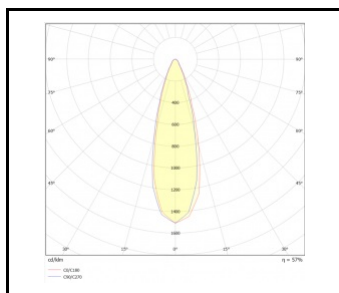

## VERSIONS DISPONIBLES

Click index >>, to see details

Puissance nominale du luminaire [W]*	Température de couleur [K]	Flux lumineux du luminaire [lm]*	Couleur du corps	Angle d'éclairage [°]	Dimensions (H/L/P/S) [mm]	Référence
5	3000	540	noir	10	fi76	<a href="#">&gt;&gt; 377181</a>
5	4000	580	noir	10	fi76	<a href="#">&gt;&gt; 377198</a>
17	3000	1390	noir	10	fi130	<a href="#">&gt;&gt; 377143</a>
17	3000	1390	noir	30	fi130	<a href="#">&gt;&gt; 377150</a>
17	4000	1450	noir	10	fi130	<a href="#">&gt;&gt; 377167</a>
17	4000	1450	noir	30	fi130	<a href="#">&gt;&gt; 377174</a>
30	3000	3700	noir	10	fi194	<a href="#">&gt;&gt; 377105</a>
30	3000	3700	noir	30	fi194	<a href="#">&gt;&gt; 377112</a>
30	4000	4060	noir	10	fi194	<a href="#">&gt;&gt; 377129</a>
30	4000	4060	noir	30	fi194	<a href="#">&gt;&gt; 377136</a>

## COURBES DE RÉPARTITION DE LA LUMIÈRE

10°

10°

10°

30°

30°

Date de création de la carte: 20 septembre 2024

Le fabricant se réserve le droit d'apporter des modifications au cours de l'amélioration du produit ainsi que des modifications de conception ou de modernisation du produit présenté. La fiche technique du produit n'est pas une offre commerciale \* La tolérance des paramètres est de +/- 10 %