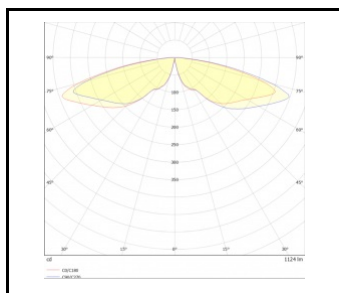

ILUMI BOLLARD

CARTE GÉNÉRALE DE PRODUITS

COURBES DE RÉPARTITION DE LA LUMIÈRE

360

Date de création de la carte: 24 septembre 2024

Le fabricant se réserve le droit d'apporter des modifications au cours de l'amélioration du produit ainsi que des modifications de conception ou de modernisation du produit présenté. La fiche technique du produit n'est pas une offre commerciale * La tolérance des paramètres est de +/- 10 %

Ce produit est soumis aux règles de recyclage des équipements électriques et électroniques

Certificat CE - Nr: 78/2024

LENA
LIGHTING

Lena Lighting S.A.
ul. Kórnicka 52, 63-000 Środa Wielkopolska
tel. +48 61 28 60 333 (Pn-Pt, 8-16), e-mail: hello@lenalighting.pl, www.lenalighting.pl

côté 3/3