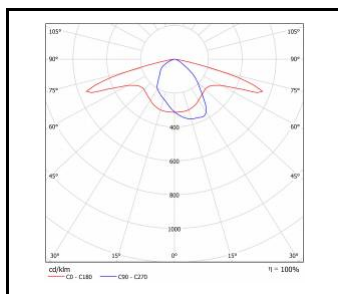

STRADO LED XS

OBECNÁ KARTA SKUPINY PRODUKTŮ

DSITRIBUCE SVĚTLA

RM12