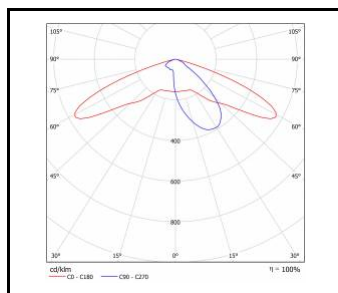

STRADO LED XS

OBECNÁ KARTA SKUPINY PRODUKTŮ

DSITRIBUCE SVĚTLA

RM11