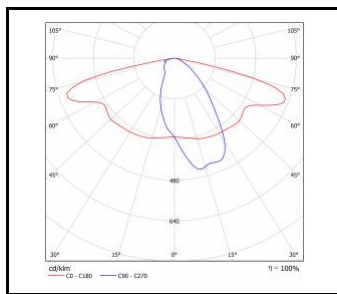

STRADO LED XS

OBEČNÁ KARTA SKUPINY PRODUKTŮ

RM8+