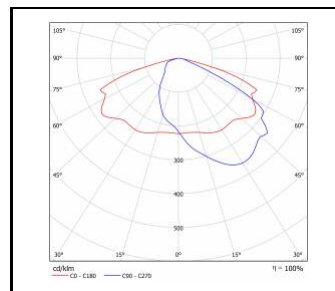

STRADO LED XS

OBEČNÁ KARTA SKUPINY PRODUKTŮ

RW9