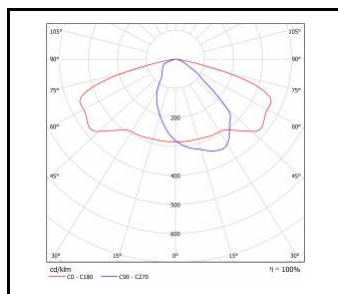

STRADO LED XS

OBECNÁ KARTA SKUPINY PRODUKTŮ

DSITRIBUCE SVĚTLA

RM14