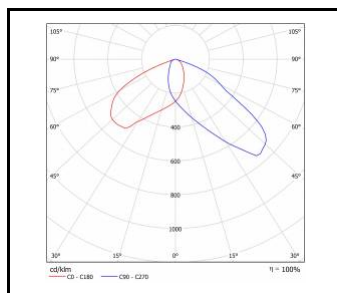

STRADO LED XS

OBECNÁ KARTA SKUPINY PRODUKTŮ

DSITRIBUCE SVĚTLA

PL1