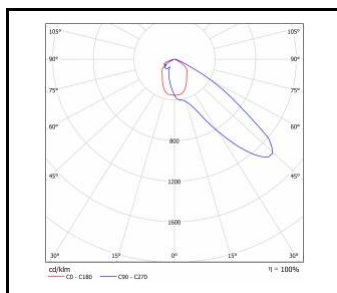

STRADO LED XS

OBECNÁ KARTA SKUPINY PRODUKTŮ

DSITRIBUCE SVĚTLA

ASN