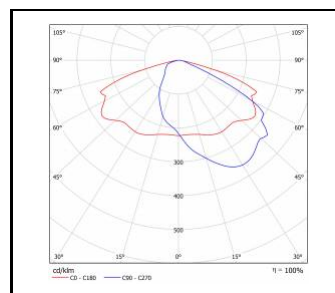

STRADO LED XS

OBEČNÁ KARTA SKUPINY PRODUKTŮ

RW9