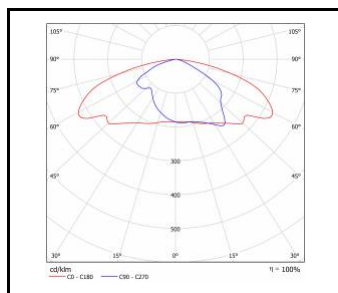

STRADO LED XS

OBECNÁ KARTA SKUPINY PRODUKTŮ

DSITRIBUCE SVĚTLA

ASW