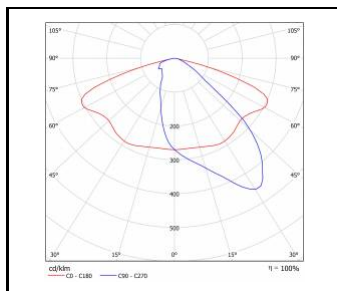

STRADO LED XS

OBEČNÁ KARTA SKUPINY PRODUKTŮ

RW7