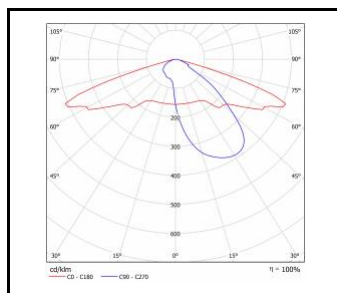

STRADO LED XS

OBECNÁ KARTA SKUPINY PRODUKTŮ

DSITRIBUCE SVĚTLA

RM11+