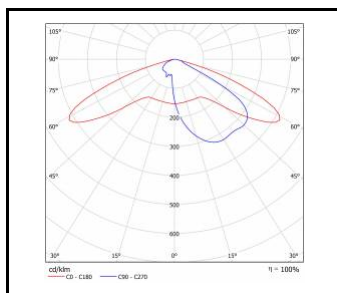

STRADO LED XS

OBECNÁ KARTA SKUPINY PRODUKTŮ

DSITRIBUCE SVĚTLA

RM10