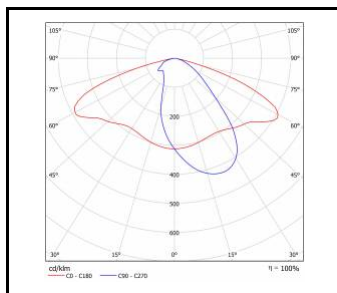

STRADO LED XS

OBEČNÁ KARTA SKUPINY PRODUKTŮ

RM4