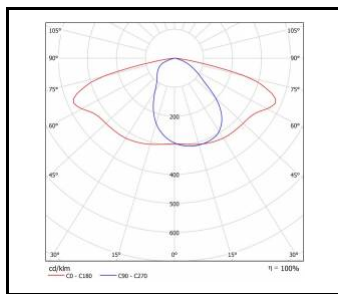

STRADO LED XS

OBEČNÁ KARTA SKUPINY PRODUKTŮ

RM7