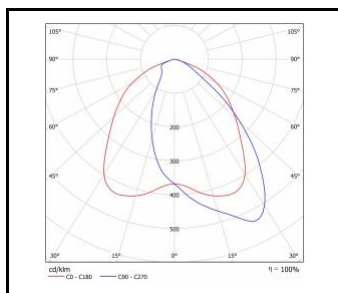

STRADO LED XS

OBECNÁ KARTA SKUPINY PRODUKTŮ

DSITRIBUCE SVĚTLA

ASM2