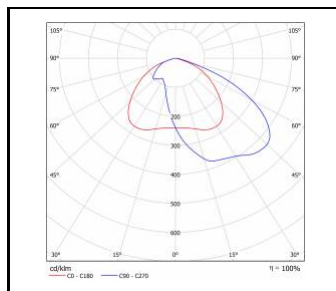

STRADO LED XS

OBEČNÁ KARTA SKUPINY PRODUKTŮ

RW8