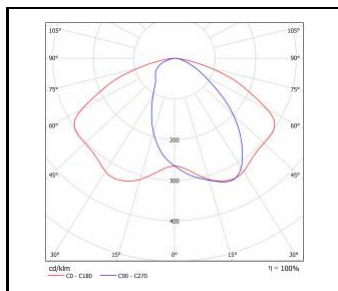

STRADO LED XS

OBEČNÁ KARTA SKUPINY PRODUKTŮ

RW6