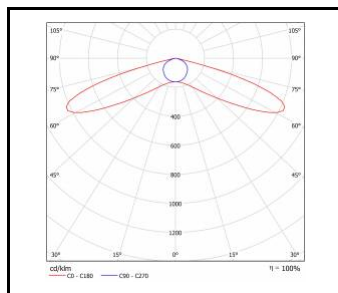

STRADO LED XS

OBEČNÁ KARTA SKUPINY PRODUKTŮ

RM5