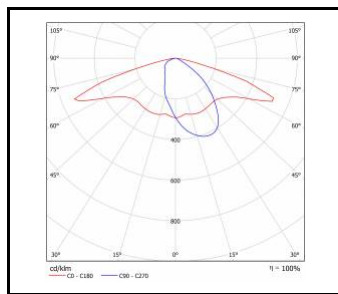

STRADO LED XS

OBEČNÁ KARTA SKUPINY PRODUKTŮ

RM9