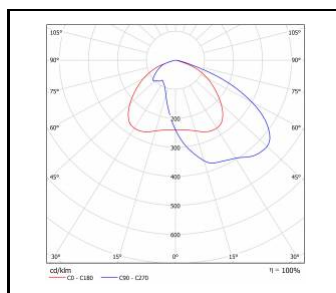

STRADO LED XS

OBEČNÁ KARTA SKUPINY PRODUKTŮ

RW8