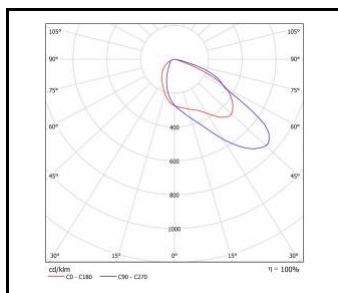

STRADO LED XS

OBECNÁ KARTA SKUPINY PRODUKTŮ

DSITRIBUCE SVĚTLA

PP1