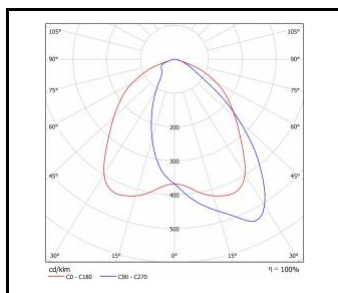

STRADO LED XS

CARTE GÉNÉRALE DE PRODUITS

COURBES DE RÉPARTITION DE LA LUMIÈRE

ASM2