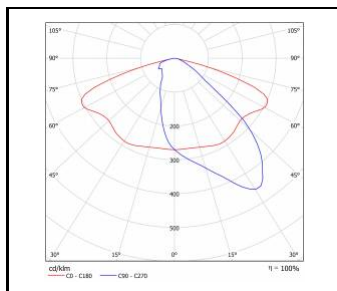

STRADO LED XS

CARTE GÉNÉRALE DE PRODUITS

RW7