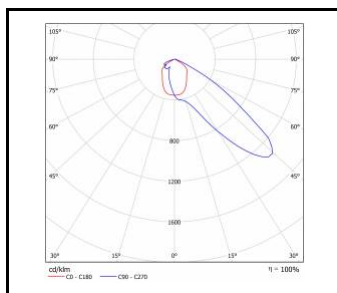

STRADO LED XS

CARTE GÉNÉRALE DE PRODUITS

COURBES DE RÉPARTITION DE LA LUMIÈRE

ASN