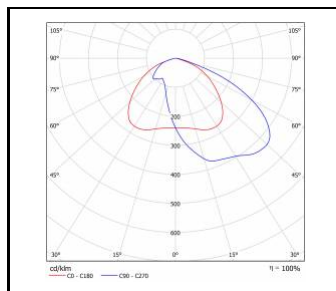

STRADO LED XS

CARTE GÉNÉRALE DE PRODUITS

RW8