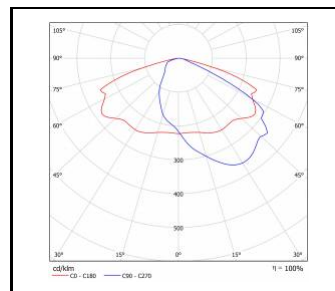

STRADO LED XS

CARTE GÉNÉRALE DE PRODUITS

RW9