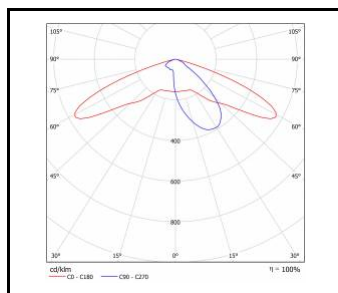

STRADO LED XS

OGÓLNA KARTA GRUPY PRODUKTÓW

ROZSYŁY ŚWIATŁOŚCI

RM11