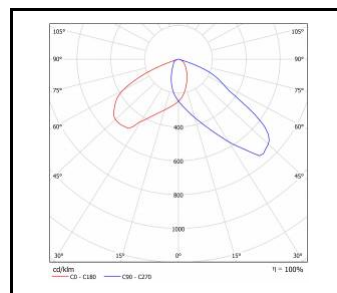

STRADO LED XS

OGÓLNA KARTA GRUPY PRODUKTÓW

ROZSYŁY ŚWIATŁOŚCI

PL1