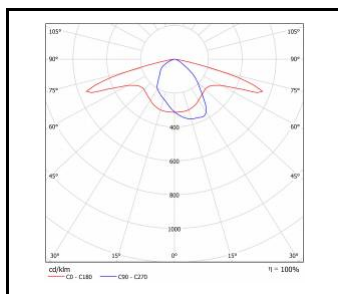

STRADO LED XS

OGÓLNA KARTA GRUPY PRODUKTÓW

ROZSYŁY ŚWIATŁOŚCI

RM12