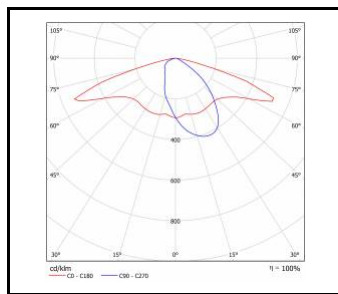

STRADO LED XS

OGÓLNA KARTA GRUPY PRODUKTÓW

RM9