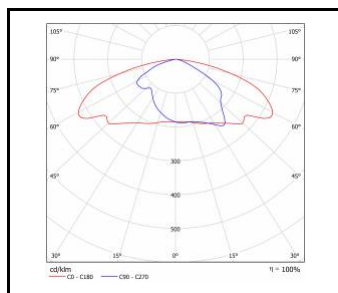

STRADO LED XS

OGÓLNA KARTA GRUPY PRODUKTÓW

ROZSYŁY ŚWIATŁOŚCI

ASW