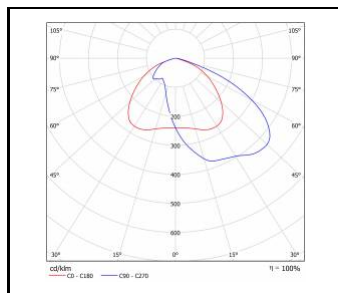

STRADO LED XS

OGÓLNA KARTA GRUPY PRODUKTÓW

RW8