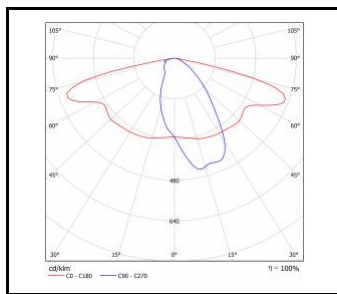

STRADO LED XS

OGÓLNA KARTA GRUPY PRODUKTÓW

RM8+