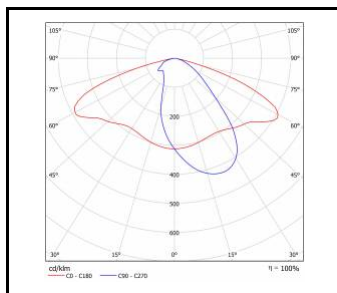

STRADO LED XS

OGÓLNA KARTA GRUPY PRODUKTÓW

RM4