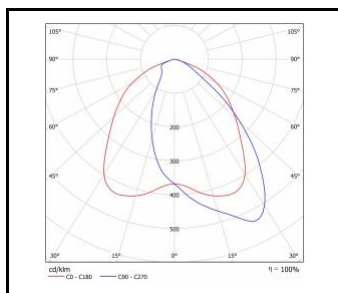

STRADO LED XS

OGÓLNA KARTA GRUPY PRODUKTÓW

ROZSYŁY ŚWIATŁOŚCI

ASM2