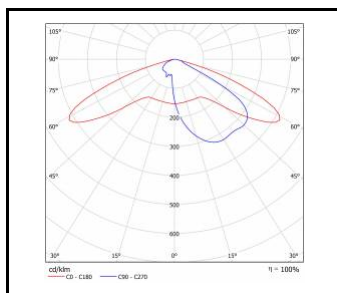

STRADO LED XS

OGÓLNA KARTA GRUPY PRODUKTÓW

ROZSYŁY ŚWIATŁOŚCI

RM10