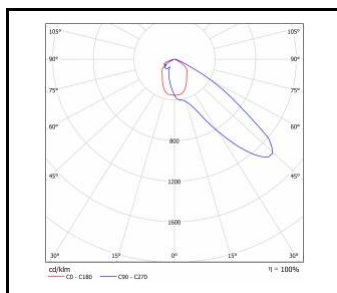

STRADO LED XS

OGÓLNA KARTA GRUPY PRODUKTÓW

ROZSYŁY ŚWIATŁOŚCI

ASN