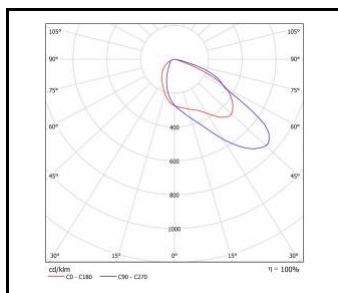

STRADO LED XS

OGÓLNA KARTA GRUPY PRODUKTÓW

ROZSYŁY ŚWIATŁOŚCI

PP1