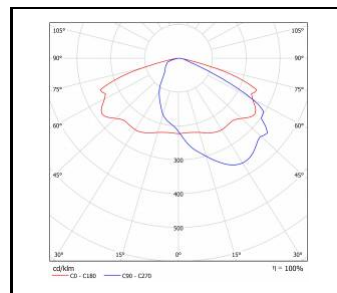

STRADO LED XS

OGÓLNA KARTA GRUPY PRODUKTÓW

RW9