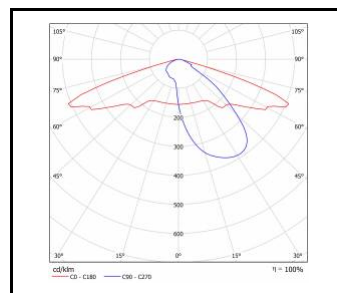

STRADO LED XS

OGÓLNA KARTA GRUPY PRODUKTÓW

ROZSYŁY ŚWIATŁOŚCI

RM11+