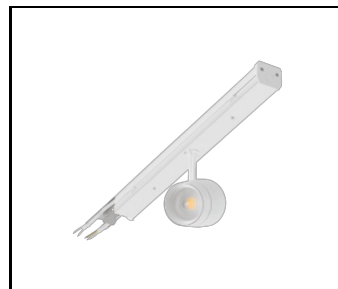

VLASTNOSTI PRODUKTU

Linea S LED Eco est un système de lignes lumineuses en saillie et en suspension, représentant une nouvelle génération de luminaires dédiés à la technologie LED. Le design utilisé permet une installation et une connexion électrique faciles. Le corps en acier, conçu de A à Z, garantit la solidité et la robustesse du luminaire, tandis que le profil latéral étroit permet l'installation dans des zones difficiles d'accès. La version ECO est destinée aux investissements où la longueur des lignes lumineuses individuelles alimentées par un seul câble (sans les modules avec boîtiers et sans la protection contre le courant) ne dépasse pas 40 m. Les modules d'éclairage sont connectés en permanence au luminaire. Les modules d'éclairage sont connectés de manière permanente aux modules porteurs à l'aide de cubes dédiés. Les optiques utilisées dans les autres luminaires de la famille LINEA S sont possibles.

LINEA S LED ECO

OBECNÁ KARTA SKUPINY PRODUKTŮ

LINEA S LED závěs 1.5 m (981173)

LINEA S LED ECO 588mm - 1xEXPO
ADJUST 2050lm DALI zoom 22-55st.
Bílý 840 20W (594465)

LINEA S LED přívěsek na
řetízku (981425)