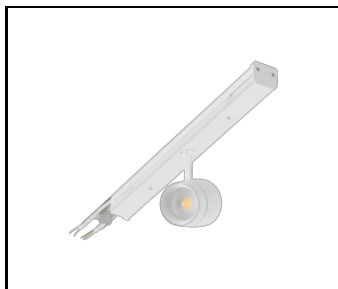

LINEA S LED ECO 588mm - 1xEXPO
ADJUST 2050lm DALI zoom 22-55st.
Bílý 840 20W (594465)