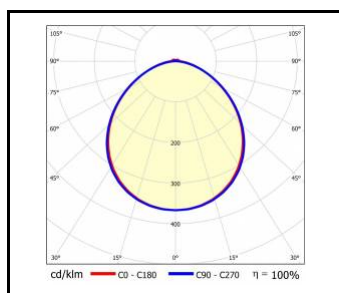

LINEA S LED ECO

OBECNÁ KARTA SKUPINY PRODUKTŮ

DSITRIBUCE SVĚTLA

105D