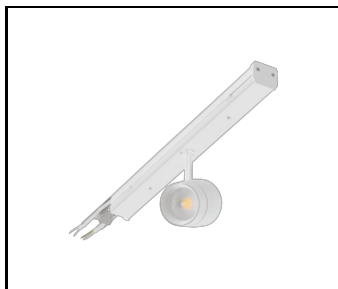

LINEA S LED ECO 588mm - 1xEXPO ADJUST 2050lm DALI zoom 22-55st. Bílý 840 20W (594465)