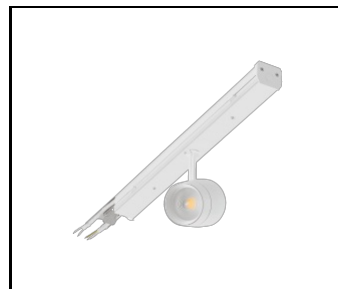

## VLASTNOSTI PRODUKTU

Linea S LED Eco est un système de lignes lumineuses en saillie et en suspension, représentant une nouvelle génération de luminaires dédiés à la technologie LED. Le design utilisé permet une installation et une connexion électrique faciles. Le corps en acier, conçu de A à Z, garantit la solidité et la robustesse du luminaire, tandis que le profil latéral étroit permet l'installation dans des zones difficiles d'accès. La version ECO est destinée aux investissements où la longueur des lignes lumineuses individuelles alimentées par un seul câble (sans les modules avec boîtiers et sans la protection contre le courant) ne dépasse pas 40 m. Les modules d'éclairage sont connectés en permanence au luminaire. Les modules d'éclairage sont connectés de manière permanente aux modules porteurs à l'aide de cubes dédiés. Les optiques utilisées dans les autres luminaires de la famille LINEA S sont possibles.

## OBECNÁ KARTA SKUPINY PRODUKTŮ

LINEA S LED závěs 1.5 m (981173)

LINEA S LED ECO 588mm - 1xEXPO ADJUST 2050lm DALI zoom 22-55st. Bílý 840 20W (594465)

LINEA S LED přívěsek na řetízku (981425)

LINEA S LED ECO 588mm - 1xEXPO ADJUST 2050lm zoom 22-55st. Bílý 840 20W (594472)

LINEA S LED ECO 588mm 260lm AW DOT CS 2W 1h NM AT (594458)

Držák Linea S LED pro povrchovou montáž (980954)

Datum vytvoření karty: 07 říjen 2024

Výrobce si vyhrazuje právo na změny v průběhu zdokonalování výrobku a na konstrukční změny nebo modernizaci prezentovaného výrobku. Světlo splňuje požadavky směrnice EU ROHS 2001/65/EU. Produktový list není obchodní nabídkou. \*Tolerance parametrů je +/- 10%.