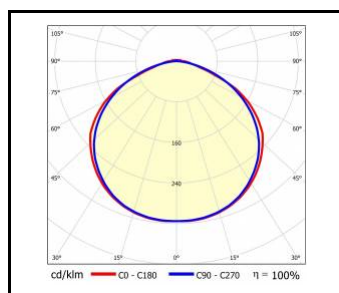

LINEA S LED ECO

OBECNÁ KARTA SKUPINY PRODUKTŮ

DSITRIBUCE SVĚTLA

120D