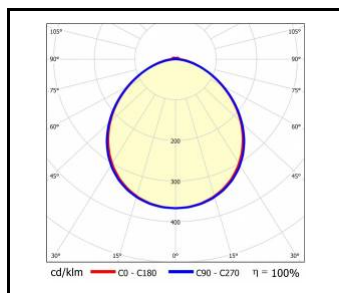

LINEA S LED ECO

GENERELLE PRODUKTGRUPPENKARTE

LICHTVERTEILUNGSKURVEN

105D