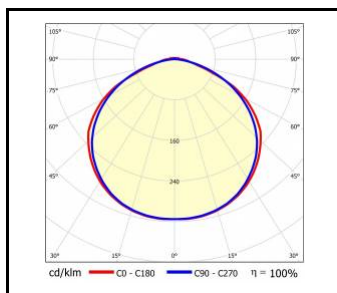

### Linea S LED Eco 4

Nennleistung der Leuchte [W]*	Farbtemperatur [K]	Lichtstrom [lm]*	Abstrahl- winkel [°]	DIMM DALI	Abmessungen (H/B/T/H) [mm]	Index
31	4000	5200	105		2940/53/54	<a href="#">&gt;&gt; 594304</a>
31	4000	5200	105	ja	2940/53/54	<a href="#">&gt;&gt; 594311</a>

## GENERELLE PRODUKTGRUPPENKARTE

Nennleistung der Leuchte [W]*	Farbtemperatur [K]	Lichtstrom [lm]*	Abstrahl- winkel [°]	DIMM DALI	Abmessungen (H/B/T/H) [mm]	Index
31	4000	5700	120		2940/53/54	<a href="#">&gt;&gt; 594267</a>
31	4000	5700	120	ja	2940/53/54	<a href="#">&gt;&gt; 594274</a>
111	4000	18250	105		2940/53/54	<a href="#">&gt;&gt; 594281</a>
111	4000	18250	105	ja	2940/53/54	<a href="#">&gt;&gt; 594298</a>
111	4000	20000	120		2940/53/54	<a href="#">&gt;&gt; 594243</a>
111	4000	20000	120	ja	2940/53/54	<a href="#">&gt;&gt; 594250</a>

### Linea S LED Eco 5

Nennleistung der Leuchte [W]*	Farbtemperatur [K]	Lichtstrom [lm]*	Abstrahl- winkel [°]	DIMM DALI	Abmessungen (H/B/T/H) [mm]	Index
37	4000	6200	105		3528/53/54	<a href="#">&gt;&gt; 594380</a>
37	4000	6200	105	ja	3528/53/54	<a href="#">&gt;&gt; 594397</a>
37	4000	6800	120		3528/53/54	<a href="#">&gt;&gt; 594342</a>
37	4000	6800	120	ja	3528/53/54	<a href="#">&gt;&gt; 594359</a>
143	4000	23350	105		3528/53/54	<a href="#">&gt;&gt; 594366</a>
143	4000	23350	105	ja	3528/53/54	<a href="#">&gt;&gt; 594373</a>
143	4000	25600	120		3528/53/54	<a href="#">&gt;&gt; 594328</a>
143	4000	25600	120	ja	3528/53/54	<a href="#">&gt;&gt; 594335</a>

## LICHTVERTEILUNGSKURVEN

105D

120D