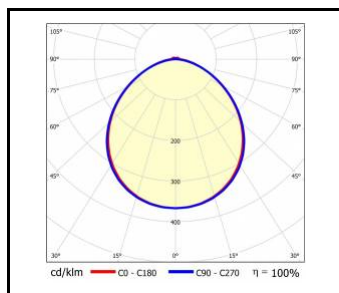

LINEA S LED ECO

OGÓLNA KARTA GRUPY PRODUKTÓW

ROZSYŁY ŚWIATŁOŚCI

105D