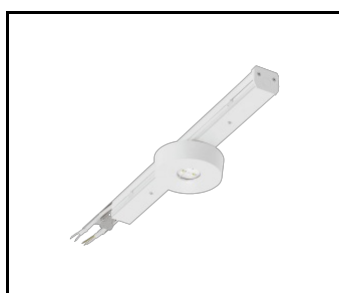

## DOSTĘPNE AKCESORIA

indeks	Nazwa
981173	LINEA S LED zawiesz 1.5m
<a href="#">594465</a>	LINEA S LED ECO 588mm - 1xEXPO ADJUST 2050lm DALI zoom 22-55st. BIAŁY 840 20W
980077	LINEA S LED zawiesz 3m
981425	LINEA S LED zawiesz łańcuchowy
<a href="#">594472</a>	LINEA S LED ECO 588mm - 1xEXPO ADJUST 2050lm zoom 22-55st. BIAŁY 840 20W
981418	LINEA S LED zwiesz sm 1.5
<a href="#">594458</a>	LINEA S LED ECO 588mm 260lm AW DOT CS 2W 1h NM AT
980961	LINEA S LED zawiesz- sm 3m
980954	Linea S LED uchwyt montażowy nt
980060	LINEA S LED – end cap IP40 na wcisk
981166	LINEA S LED – end cap IP40 na wkręty

LINEA S LED zawiesz 1,5m (981173)

LINEA S LED ECO 588mm - 1xEXPO ADJUST 2050lm DALI zoom 22-55st. BIAŁY 840 20W (594465)

LINEA S LED zawiesz łańcuchowy (981425)

LINEA S LED ECO 588mm - 1xEXPO ADJUST 2050lm zoom 22-55st. BIAŁY 840 20W (594472)

LINEA S LED ECO 588mm 260lm AW DOT CS 2W 1h NM AT (594458)

Linea S LED uchwyt montażowy nt (980954)

LINEA S LED zakończenie IP40 (980060)

Data utworzenia karty: 14 sierpień 2024

Producent zastrzega sobie prawo do zmian w toku udoskonalenia produktów oraz do zmian konstrukcyjnych lub modernizacji w prezentowanym produkcie. Oprawa spełnia warunki dyrektywy unijnej ROHS 2001/65/UE. Karta techniczna produktu nie jest ofertą handlową. \*Tolerancja parametru wynosi +/- 10%.