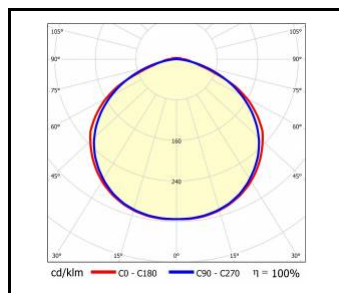

LINEA S LED ECO

OGÓLNA KARTA GRUPY PRODUKTÓW

ROZSYŁY ŚWIATŁOŚCI

120D