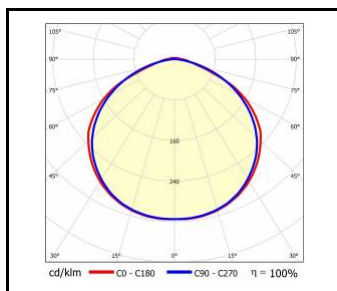

LINEA S LED ECO

OGÓLNA KARTA GRUPY PRODUKTÓW

ROZSYŁY ŚWIATŁOŚCI

120D