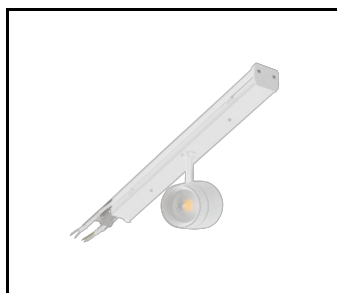

LINEA S LED ECO 588mm - 1xEXPO ADJUST 2050lm DALI zoom 22-55st. BIAŁY 840 20W (594465)