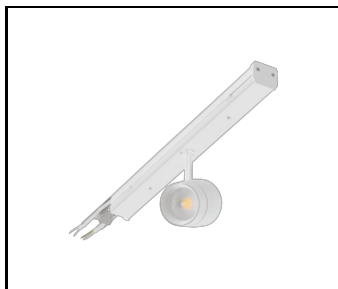

LINEA S LED ECO 588mm - 1xEXPO
ADJUST 2050lm DALI zoom 22-55st.
BIAŁY 840 20W (594465)