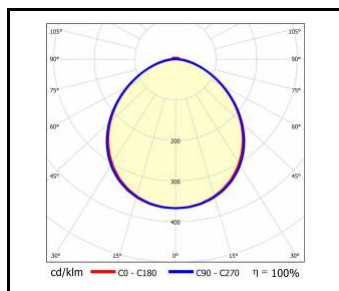

LINEA S LED ECO

OGÓLNA KARTA GRUPY PRODUKTÓW

ROZSYŁY ŚWIATŁOŚCI

105D