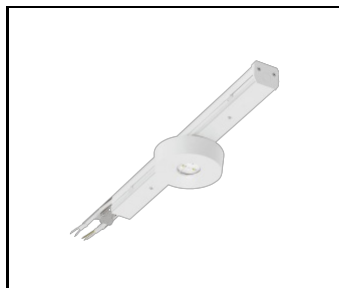

LINEA S LED ECO 588mm 260lm AW
DOT CS 2W 1h NM AT (594458)