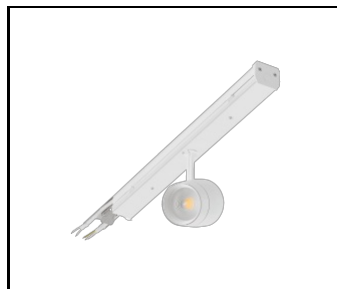

CHARAKTERYSTYKA

Linea S LED Eco to system natynkowej i zwieszanej linii świetlnej, stanowiącą nową generację lamp dedykowanych technologii LED. Zastosowana konstrukcja pozwala na łatwy montaż i podłączenie zasilania. Zaprojektowany od podstaw korpus wykonany ze stali, zapewnia lampie wytrzymałość i solidność, a wąski profil boczny pozwala na montaż w trudno dostępnych miejscach. Wersja ECO dedykowana jest na inwestycje, gdzie długość pojedynczych linii świetlnych zasilanych z pojedynczego przewodu (nie wliczając modułów z maskownicami i nie uwzględniając zabezpieczenia prądowego) nie przekracza 40m. Moduły świetlne połączone są z modułami nośnymi na stałe za pomocą dedykowanych kostek. Możliwe są optyki stosowane w pozostałych oprawach rodziny LINEA S.

LINEA S LED ECO

OGÓLNA KARTA GRUPY PRODUKTÓW

LINEA S LED zawiesz 1,5m (981173)

LINEA S LED ECO 588mm - 1xEXPO
ADJUST 2050lm DALI zoom 22-55st.
BIAŁY 840 20W (594465)

LINEA S LED zawiesz
łańcuchowy (981425)