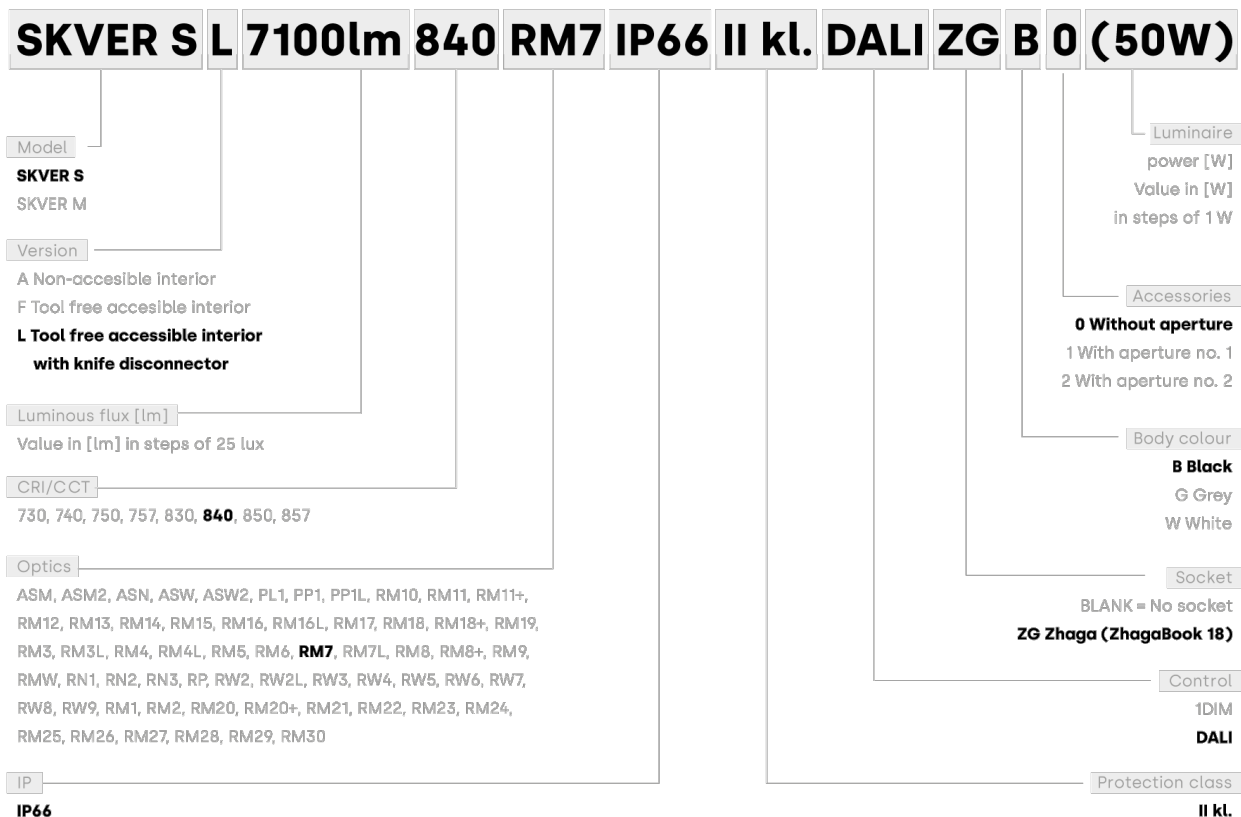

SKVER LED L

Jmenovitý výkon svítidla [W]*	Světelný tok svítidla [lm]*	Teplota barvy [K]	Světelná účinnost svítidla [lm/W]	Verze	Energetická třída	Index podání barev (Ra)	Optika	DIMM DALI	DIMM 1-10V	Index
19	2725	3000	143	L	D	80	RM7	ano		>> 435348
19	2850	4000	150	L	C	80	RM7	ano		>> 435409
19	2925	3000	154	L	C	70	RM7	ano		>> 421884
19	3050	4000	161	L	B	70	RM7	ano		>> 421945
26	3700	3000	142	L	D	80	RM7	ano		>> 435355
26	3850	4000	148	L	C	80	RM7	ano		>> 435416
26	3975	3000	153	L	C	70	RM7	ano		>> 421891
26	4125	4000	159	L	B	70	RM7	ano		>> 421952
33	4625	3000	140	L	D	80	RM7	ano		>> 435362
33	4825	4000	146	L	C	80	RM7	ano		>> 435423
33	4950	3000	150	L	C	70	RM7	ano		>> 421907
33	5175	4000	157	L	C	70	RM7	ano		>> 421969
39	5300	3000	136	L	D	80	RM7	ano		>> 435379
39	5525	4000	142	L	C	80	RM7	ano		>> 435430
39	5675	3000	146	L	C	70	RM7	ano		>> 421914
39	5925	4000	152	L	C	70	RM7	ano		>> 421976
44	5975	3000	136	L	D	80	RM7	ano		>> 435386
44	6250	4000	142	L	C	80	RM7	ano		>> 435447
44	6400	3000	145	L	C	70	RM7	ano		>> 421921
44	6700	4000	152	L	C	70	RM7	ano		>> 421983
50	6625	3000	133	L	D	80	RM7	ano		>> 435393
50	6900	4000	138	L	C	80	RM7	ano		>> 435454
50	7100	3000	142	L	C	70	RM7	ano		>> 421938
50	7400	4000	148	L	C	70	RM7	ano		>> 421990

SKVER LED

OBECNÁ KARTA SKUPINY PRODUKTŮ

PŘÍSLUŠENSTVÍ K DISPOZICI

index	NÁZEV
435515	SKVER Backshield RAL9005
435522	SKVER Hood příklad 1 RAL9005
435478	SKVER adaptér fi 60mm

SKVER Backshield RAL9005 (435515)

SKVER Hood příklad 1
RAL9005 (435522)

SKVER LED

OBECNÁ KARTA SKUPINY PRODUKTŮ

Svítlidlo Skver LED je k dispozici v 6 typech:

Verze **A**: montáž na tyč, základní verze s všesměrovým rozložením světla.

Verze **F**: montáž na tyč, přístup do vnitřní komory bez použití nářadí, k dispozici s všesměrovým rozložením světla a usměrněným rozložením světla.