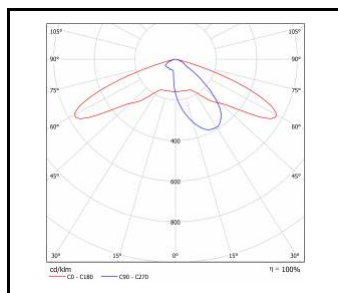

TIARA 2 LED XS

OBECNÁ KARTA SKUPINY PRODUKTŮ

DSITRIBUCE SVĚTLA

RM11