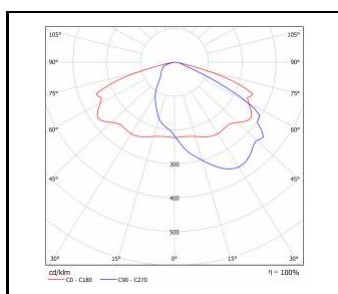

RW4

RW5

RW6

RW7

RW8

RW9

Datum vytvoření karty: 06 březen 2025

Výrobce si vyhrazuje právo na změny v průběhu zdokonalování výrobku a na konstrukční změny nebo modernizaci prezentovaného výrobku. Světlo splňuje požadavky směrnice EU ROHS 2001/65/EU. Produktový list není obchodní nabídkou. \*Tolerance parametrů je +/- 10%.