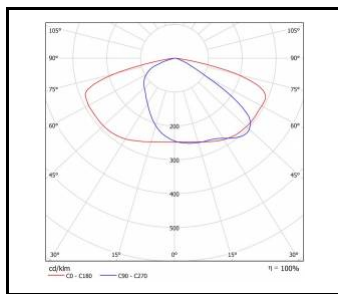

TIARA 2 LED XS

OBECNÁ KARTA SKUPINY PRODUKTŮ

RM3