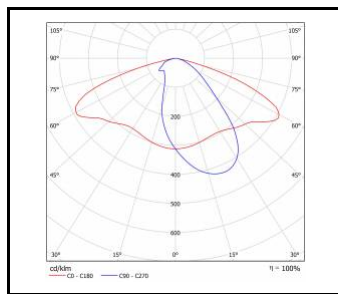

TIARA 2 LED XS

OBECNÁ KARTA SKUPINY PRODUKTŮ

RM4