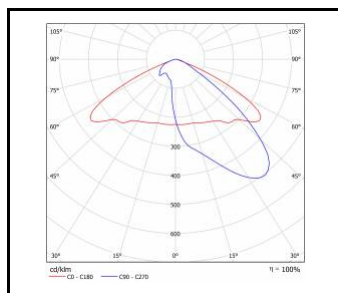

TIARA 2 LED XS

OBECNÁ KARTA SKUPINY PRODUKTŮ

RMW