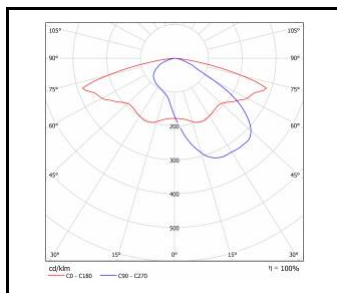

TIARA 2 LED XS

OBECNÁ KARTA SKUPINY PRODUKTŮ

RM19