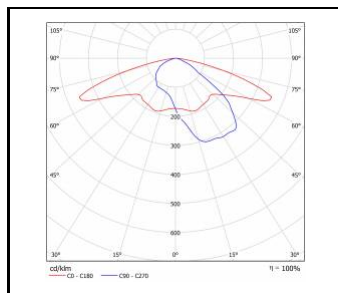

TIARA 2 LED XS

OBECNÁ KARTA SKUPINY PRODUKTŮ

RM19HE