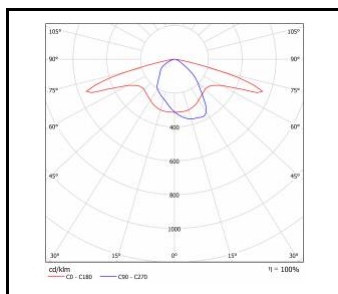

TIARA 2 LED XS

OBECNÁ KARTA SKUPINY PRODUKTŮ

DSITRIBUCE SVĚTLA

RM12