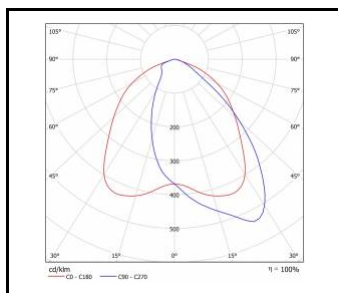

TIARA 2 LED XS

OBECNÁ KARTA SKUPINY PRODUKTŮ

DSITRIBUCE SVĚTLA

ASM2