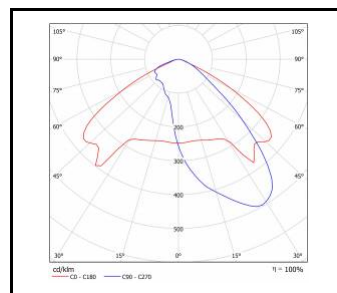

TIARA 2 LED XS

OBECNÁ KARTA SKUPINY PRODUKTŮ

RMWHE