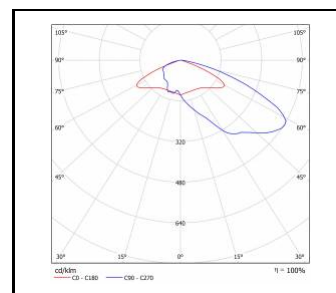

TIARA 2 LED XS

OBEČNÁ KARTA SKUPINY PRODUKTŮ

RW10