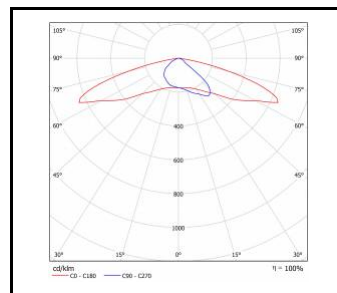

TIARA 2 LED XS

OBECNÁ KARTA SKUPINY PRODUKTŮ

RM20