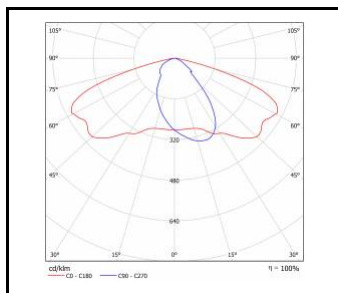

TIARA 2 LED XS

OBECNÁ KARTA SKUPINY PRODUKTŮ

DSITRIBUCE SVĚTLA

RM14HE