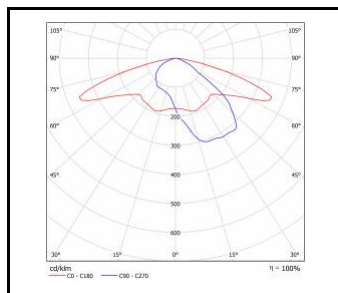

TIARA 2 LED XS

OBECNÁ KARTA SKUPINY PRODUKTŮ

RM19HE