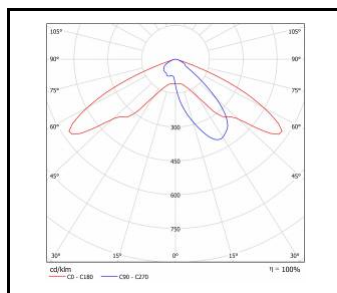

TIARA 2 LED XS

OBECNÁ KARTA SKUPINY PRODUKTŮ

DSITRIBUCE SVĚTLA

RM11HE