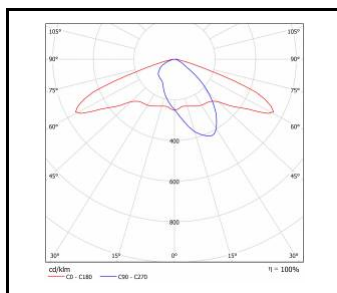

TIARA 2 LED XS

OBECNÁ KARTA SKUPINY PRODUKTŮ

RM9HE