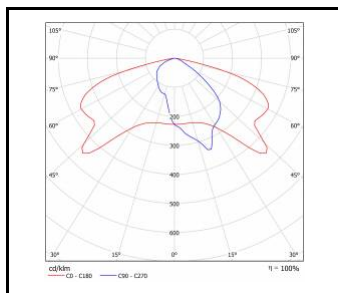

TIARA 2 LED XS

OBECNÁ KARTA SKUPINY PRODUKTŮ

RM18HE