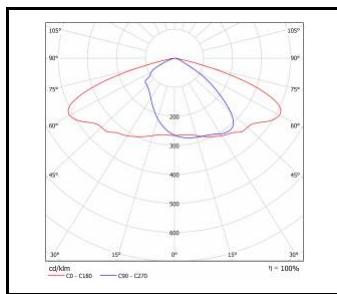

TIARA 2 LED XS

OBECNÁ KARTA SKUPINY PRODUKTŮ

RM3HE