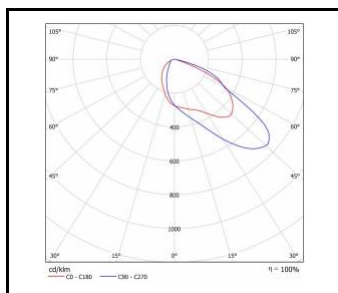

TIARA 2 LED XS

OBECNÁ KARTA SKUPINY PRODUKTŮ

DSITRIBUCE SVĚTLA

ASM2

ASN

ASW

PL1

PP1