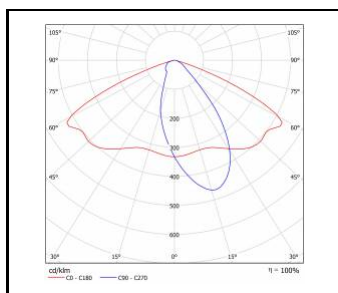

TIARA 2 LED XS

OBEČNÁ KARTA SKUPINY PRODUKTŮ

RN1