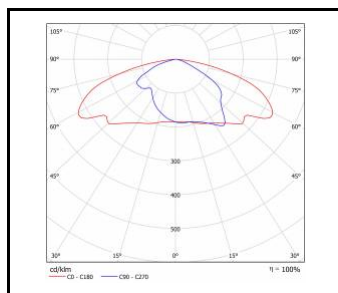

TIARA 2 LED XS

OBECNÁ KARTA SKUPINY PRODUKTŮ

DSITRIBUCE SVĚTLA

ASW