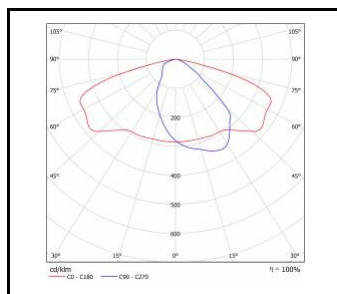

TIARA 2 LED XS

OBECNÁ KARTA SKUPINY PRODUKTŮ

DSITRIBUCE SVĚTLA

RM14