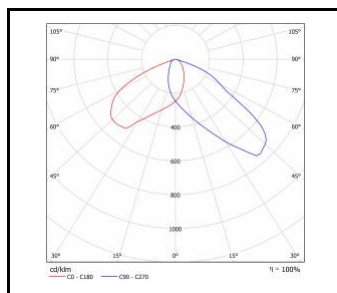

TIARA 2 LED XS

OBECNÁ KARTA SKUPINY PRODUKTŮ

DSITRIBUCE SVĚTLA

PL1