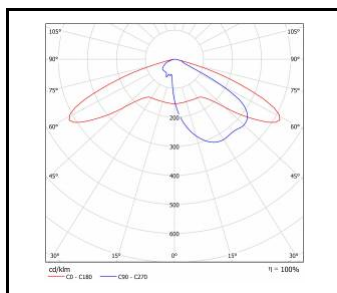

TIARA 2 LED XS

OBECNÁ KARTA SKUPINY PRODUKTŮ

DSITRIBUCE SVĚTLA

RM10