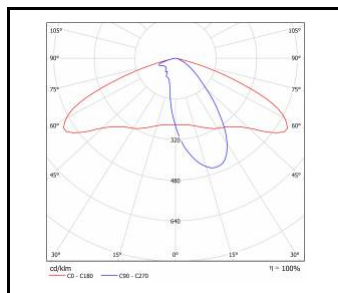

TIARA 2 LED XS

OBECNÁ KARTA SKUPINY PRODUKTŮ

DSITRIBUCE SVĚTLA

RM16