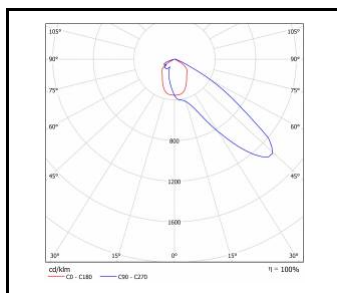

TIARA 2 LED XS

OBECNÁ KARTA SKUPINY PRODUKTŮ

DSITRIBUCE SVĚTLA

ASN