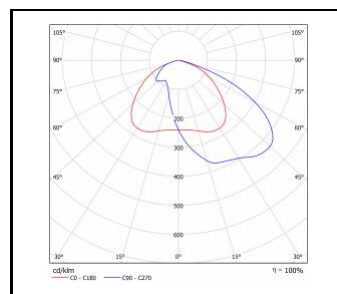

RW4

RW5

RW6

RW7

RW8

RW9

Datum vytvoření karty: 06 březen 2025

Výrobce si vyhrazuje právo na změny v průběhu zdokonalování výrobku a na konstrukční změny nebo modernizaci prezentovaného výrobku. Světlo splňuje požadavky směrnice EU ROHS 2001/65/EU. Produktový list není obchodní nabídkou. \*Tolerance parametrů je +/- 10%.