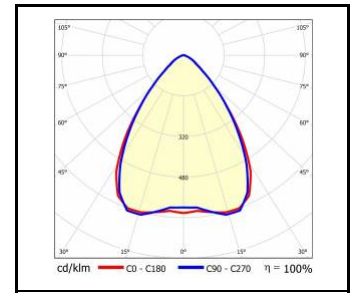

## LICHTVERTEILUNGSKURVEN

105D

120D

MW

SW