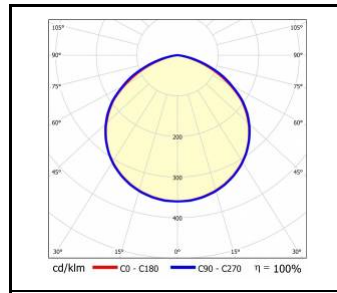

## LICHTVERTEILUNGSKURVEN

105D

120D

MW

SW