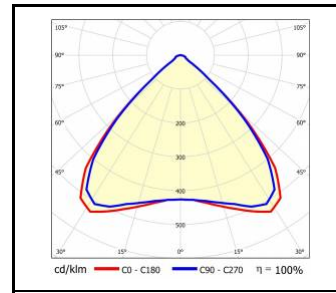

## LICHTVERTEILUNGSKURVEN

105D

120D

MW

SW