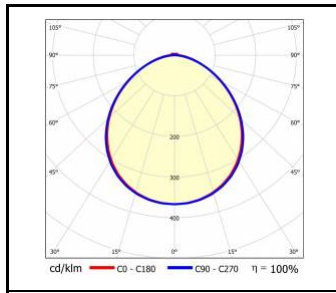

## LICHTVERTEILUNGSKURVEN

105D

120D

MW

SW