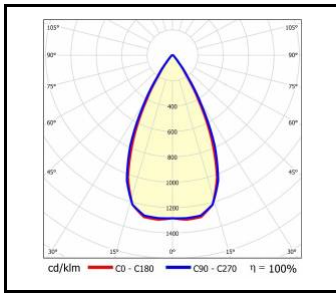

TERRANO R

OBECNÁ KARTA SKUPINY PRODUKTŮ

DSITRIBUCE SVĚTLA

60D

Datum vytvoření karty: 14 únor 2025

Výrobce si vyhrazuje právo na změny v průběhu zdokonalování výrobku a na konstrukční změny nebo modernizaci prezentovaného výrobku. Svítidlo splňuje požadavky směrnice EU ROHS 2001/65/EU. Produktový list není obchodní nabídkou. *Tolerance parametrů je +/- 10%.

Tento produkt podléhá pravidlům recyklace elektrické a elektronické zařízení

Certifikát CE - č.: 21/2024

Lena Lighting S.A.
ul. Kórnicka 52, 63-000 Środa Wielkopolska
tel. +48 61 28 60 333 (Pn-Pt, 8-16), e-mail: hello@lenalighting.pl, www.lenalighting.pl