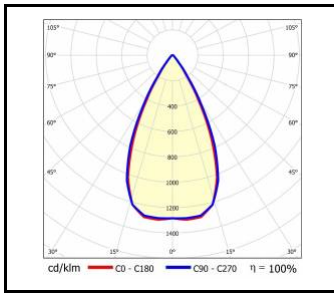

TERRANO R

OBEČNÁ KARTA SKUPINY PRODUKTŮ

DSITRIBUCE SVĚTLA

60D

Datum vytvoření karty: 25 březen 2026

Výrobce si vyhrazuje právo na změny v průběhu zdokonalování výrobku a na konstrukční změny nebo modernizaci prezentovaného výrobku. Svítidlo splňuje požadavky směrnice EU ROHS 2001/65/EU. Produktový list není obchodní nabídkou. *Tolerance parametrů je +/- 10%.

Tento produkt podléhá pravidlům recyklace elektrické a elektronické zařízení

Certifikát CE - č.: 64/2025

Lena Lighting S.A.
ul. Kórnicka 52, 63-000 Środa Wielkopolska
tel. +48 61 28 60 333 (Pn-Pt, 8-16), e-mail: hello@lenalighting.pl, www.lenalighting.pl