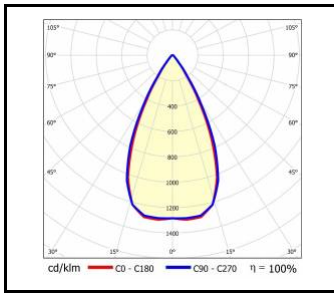

TERRANO R

OBEČNÁ KARTA SKUPINY PRODUKTŮ

DSITRIBUCE SVĚTLA

60D

Datum vytvoření karty: 30 říjen 2024

Výrobce si vyhrazuje právo na změny v průběhu zdokonalování výrobku a na konstrukční změny nebo modernizaci prezentovaného výrobku. Svítidlo splňuje požadavky směrnice EU ROHS 2001/65/EU. Produktový list není obchodní nabídkou. *Tolerance parametrů je +/- 10%.

Tento produkt podléhá pravidlům recyklace elektrické a elektronické zařízení

Certifikát CE - č.: 21/2024

Lena Lighting S.A.
ul. Kórnicka 52, 63-000 Środa Wielkopolska
tel. +48 61 28 60 333 (Pn-Pt, 8-16), e-mail: hello@lenalighting.pl, www.lenalighting.pl