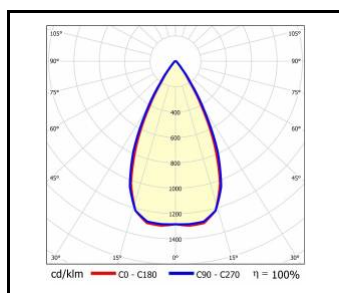

TERRANO R

CARTE GÉNÉRALE DE PRODUITS

COURBES DE RÉPARTITION DE LA LUMIÈRE

60D

Date de création de la carte: 23 mai 2024

Le fabricant se réserve le droit d'apporter des modifications au cours de l'amélioration du produit ainsi que des modifications de conception ou de modernisation du produit présenté. La fiche technique du produit n'est pas une offre commerciale * La tolérance des paramètres est de +/- 10 %

Ce produit est soumis aux règles de recyclage des équipements électriques et électroniques

Certificat CE - Nr: 21/2024

Lena Lighting S.A.
ul. Kórnicka 52, 63-000 Środa Wielkopolska
tel. +48 61 28 60 333 (Pn-Pt, 8-16), e-mail: hello@lenalighting.pl, www.lenalighting.pl