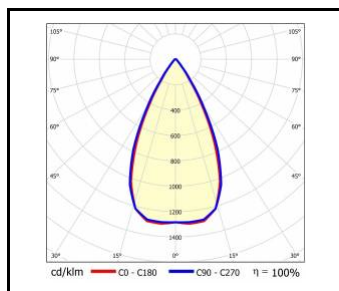

TERRANO R

CARTE GÉNÉRALE DE PRODUITS

COURBES DE RÉPARTITION DE LA LUMIÈRE

60D

Date de création de la carte: 25 mars 2026

Le fabricant se réserve le droit d'apporter des modifications au cours de l'amélioration du produit ainsi que des modifications de conception ou de modernisation du produit présenté. La fiche technique du produit n'est pas une offre commerciale * La tolérance des paramètres est de +/- 10 %

Ce produit est soumis aux règles de recyclage des équipements électriques et électroniques

Certificat CE - Nr: 64/2025

Lena Lighting S.A.
ul. Kórnicka 52, 63-000 Środa Wielkopolska
tel. +48 61 28 60 333 (Pn-Pt, 8-16), e-mail: hello@lenalighting.pl, www.lenalighting.pl

côté 3/3