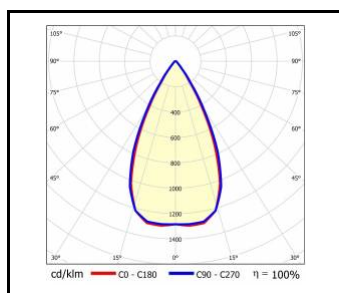

TERRANO R

GENERELLE PRODUKTGRUPPENKARTE

LICHTVERTEILUNGSKURVEN

60D

Erstellungsdatum der Karte: 23 Mai 2024

Der Hersteller behält sich das Recht vor, Produktverbesserungen und Designänderungen oder Modernisierung in den Produkten vorzunehmen. * Parametertoleranz beträgt +/- 10 %Das Produktdatenblatt ist kein kommerzielles Angebot.

Dieses Produkt unterliegt dem Recycling von elektrischen und elektronischen Geräten(WEEE)

Zertifikat CE - Nr: 21/2024

Lena Lighting S.A.
ul. Kórnicka 52, 63-000 Środa Wielkopolska
tel. +48 61 28 60 333 (Pn-Pt, 8-16), e-mail: hello@lenalighting.pl, www.lenalighting.pl