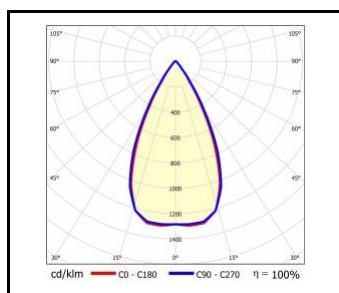

TERRANO R

GENERELLE PRODUKTGRUPPENKARTE

LICHTVERTEILUNGSKURVEN

60D

Erstellungsdatum der Karte: 30 October 2024

Der Hersteller behält sich das Recht vor, Produktverbesserungen und Designänderungen oder Modernisierung in den Produkten vorzunehmen. * Parametertoleranz beträgt +/- 10 %Das Produktdatenblatt ist kein kommerzielles Angebot.

Dieses Produkt unterliegt dem Recycling von elektrischen und elektronischen Geräten(WEEE)

Zertifikat CE - Nr: 21/2024

Lena Lighting S.A.
ul. Kórnicka 52, 63-000 Środa Wielkopolska
tel. +48 61 28 60 333 (Pn-Pt, 8-16), e-mail: hello@lenalighting.pl, www.lenalighting.pl