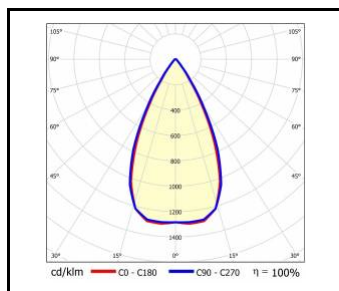

TERRANO R

GENERELLE PRODUKTGRUPPENKARTE

LICHTVERTEILUNGSKURVEN

60D

Erstellungsdatum der Karte: 25 März 2026

Der Hersteller behält sich das Recht vor, Produktverbesserungen und Designänderungen oder Modernisierung in den Produkten vorzunehmen. * Parametertoleranz beträgt +/- 10 %Das Produktdatenblatt ist kein kommerzielles Angebot.

Dieses Produkt unterliegt dem Recycling von elektrischen und elektronischen Geräten(WEEE)

Zertifikat CE - Nr: 64/2025

Lena Lighting S.A.
ul. Kórnicka 52, 63-000 Środa Wielkopolska
tel. +48 61 28 60 333 (Pn-Pt, 8-16), e-mail: hello@lenalighting.pl, www.lenalighting.pl