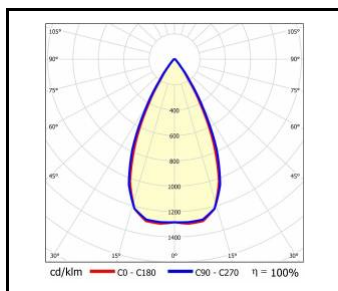

TERRANO R

GENERELLE PRODUKTGRUPPENKARTE

LICHTVERTEILUNGSKURVEN

60D

Erstellungsdatum der Karte: 02 Januar 2025

Der Hersteller behält sich das Recht vor, Produktverbesserungen und Designänderungen oder Modernisierung in den Produkten vorzunehmen. * Parametertoleranz beträgt +/- 10 %Das Produktdatenblatt ist kein kommerzielles Angebot.

Dieses Produkt unterliegt dem Recycling von elektrischen und elektronischen Geräten(WEEE)

Zertifikat CE - Nr: 21/2024

Lena Lighting S.A.
ul. Kórnicka 52, 63-000 Środa Wielkopolska
tel. +48 61 28 60 333 (Pn-Pt, 8-16), e-mail: hello@lenalighting.pl, www.lenalighting.pl