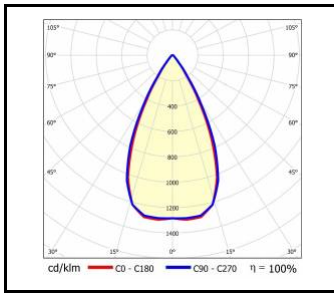

TERRANO R

OGÓLNA KARTA GRUPY PRODUKTÓW

ROZSYŁY ŚWIATŁOŚCI

60D

Data utworzenia karty: 25 marzec 2026

Producent zastrzega sobie prawo do zmian w toku udoskonalenia produktów oraz do zmian konstrukcyjnych lub modernizacji w prezentowanym produkcie. Oprawa spełnia warunki dyrektywy unijnej ROHS 2001/65/UE. Karta techniczna produktu nie jest ofertą handlową. *Tolerancja parametru wynosi +/- 10%.

Ten produkt podlega zasadom recyklingu sprzętu elektrycznego i elektronicznego

Certyfikat CE - Nr:64/2025

LENA
LIGHTING

Lena Lighting S.A.
ul. Kórnicka 52, 63-000 Środa Wielkopolska
tel. +48 61 28 60 400 (Pn-Pt, 8-16), e-mail: kontakt@lenalighting.pl, www.lenalighting.pl