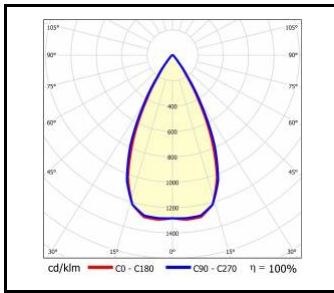

## DOSTĘPNE WERSJE

Kliknij w indeks >>, aby przejść do szczegółowej karty produktu

Moc znamionowa oprawy [W]*	Temperatura barwowa [K]	Strumień świetlny oprawy [lm]*	Kolor korpusu	Wymiary (W/S/G/Z) [mm]	Indeks
28	3000	3000	czarny	1180/46/55	<a href="#">&gt;&gt; 937644</a>
28	4000	3200	czarny	1180/46/55	<a href="#">&gt;&gt; 937729</a>
28	3000	3300	biały	1180/46/55	<a href="#">&gt;&gt; 937682</a>
28	4000	3500	biały	1180/46/55	<a href="#">&gt;&gt; 937767</a>
35	3000	3700	czarny	1180/46/55	<a href="#">&gt;&gt; 937651</a>
35	4000	3900	czarny	1180/46/55	<a href="#">&gt;&gt; 937736</a>
35	3000	4100	biały	1180/46/55	<a href="#">&gt;&gt; 937699</a>
35	4000	4300	biały	1180/46/55	<a href="#">&gt;&gt; 937774</a>
40	3000	4100	czarny	1180/46/55	<a href="#">&gt;&gt; 937668</a>
40	4000	4400	czarny	1180/46/55	<a href="#">&gt;&gt; 937743</a>
40	3000	4600	biały	1180/46/55	<a href="#">&gt;&gt; 937705</a>
40	4000	4800	biały	1180/46/55	<a href="#">&gt;&gt; 937781</a>
53	3000	5400	czarny	1180/46/55	<a href="#">&gt;&gt; 937675</a>
53	4000	5700	czarny	1180/46/55	<a href="#">&gt;&gt; 937750</a>
53	3000	5900	biały	1180/46/55	<a href="#">&gt;&gt; 937712</a>
53	4000	6300	biały	1180/46/55	<a href="#">&gt;&gt; 937798</a>