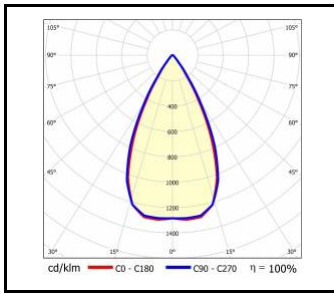

TERRANO R

OGÓLNA KARTA GRUPY PRODUKTÓW

ROZSYŁY ŚWIATŁOŚCI

60D

Data utworzenia karty: 23 maj 2024

Producent zastrzega sobie prawo do zmian w toku udoskonalenia produktów oraz do zmian konstrukcyjnych lub modernizacji w prezentowanym produkcie. Oprawa spełnia warunki dyrektywy unijnej ROHS 2001/65/UE. Karta techniczna produktu nie jest ofertą handlową. *Tolerancja parametru wynosi +/- 10%.

Ten produkt podlega zasadom recyklingu sprzętu elektrycznego i elektronicznego

Certyfikat CE - Nr:21/2024

Lena Lighting S.A.
ul. Kórnicka 52, 63-000 Środa Wielkopolska
tel. +48 61 28 60 400 (Pn-Pt, 8-16), e-mail: kontakt@lenalighting.pl, www.lenalighting.pl