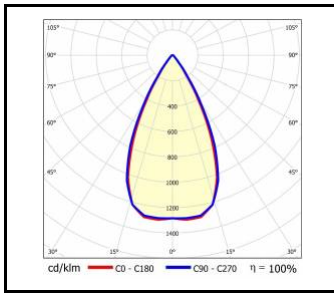

TERRANO R

OGÓLNA KARTA GRUPY PRODUKTÓW

ROZSYŁY ŚWIATŁOŚCI

60D

Data utworzenia karty: 31 marzec 2025

Producent zastrzega sobie prawo do zmian w toku udoskonalenia produktów oraz do zmian konstrukcyjnych lub modernizacji w prezentowanym produkcie. Oprawa spełnia warunki dyrektywy unijnej ROHS 2001/65/UE. Karta techniczna produktu nie jest ofertą handlową. *Tolerancja parametru wynosi +/- 10%.

Ten produkt podlega zasadom recyklingu sprzętu elektrycznego i elektronicznego

Certyfikat CE - Nr: 21/2024

LENA
LIGHTING

Lena Lighting S.A.
ul. Kórnicka 52, 63-000 Środa Wielkopolska
tel. +48 61 28 60 400 (Pn-Pt, 8-16), e-mail: kontakt@lenalighting.pl, www.lenalighting.pl