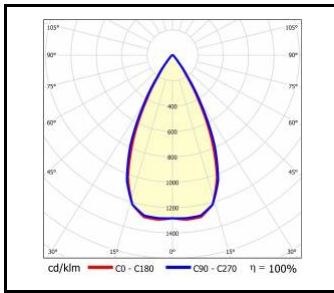

TERRANO R

OGÓLNA KARTA GRUPY PRODUKTÓW

ROZSYŁY ŚWIATŁOŚCI

60D

Data utworzenia karty: 14 luty 2025

Producent zastrzega sobie prawo do zmian w toku udoskonalenia produktów oraz do zmian konstrukcyjnych lub modernizacji w prezentowanym produkcie. Oprawa spełnia warunki dyrektywy unijnej ROHS 2001/65/UE. Karta techniczna produktu nie jest ofertą handlową. *Tolerancja parametru wynosi +/- 10%.

Ten produkt podlega zasadom recyklingu sprzętu elektrycznego i elektronicznego

Certyfikat CE - Nr: 21/2024

LENA
LIGHTING

Lena Lighting S.A.
ul. Kórnicka 52, 63-000 Środa Wielkopolska
tel. +48 61 28 60 400 (Pn-Pt, 8-16), e-mail: kontakt@lenalighting.pl, www.lenalighting.pl