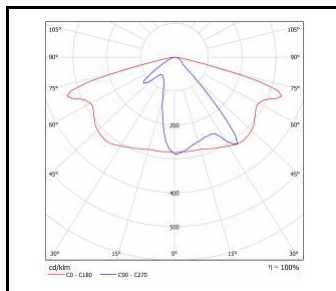

ASTRA LED S VD

OBECNÁ KARTA SKUPINY PRODUKTŮ

DSITRIBUCE SVĚTLA

AR1