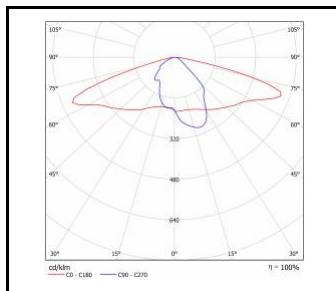

ASTRA LED S VD

OBECNÁ KARTA SKUPINY PRODUKTŮ

DSITRIBUCE SVĚTLA

AR2

Datum vytvoření karty: 29 leden 2024

Výrobce si vyhrazuje právo na změny v průběhu zdokonalování výrobku a na konstrukční změny nebo modernizaci prezentovaného výrobku. Světlo splňuje požadavky směrnice EU ROHS 2001/65/EU. Produktový list není obchodní nabídkou. *Tolerance parametrů je +/- 10%.

Tento produkt podléhá pravidlům recyklace elektrické a elektronické zařízení

Certifikát CE - č.: 17/2024