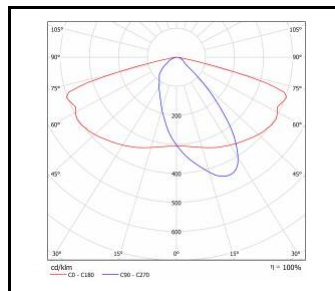

AR3

Datum vytvoření karty: 29 leden 2024

Výrobce si vyhrazuje právo na změny v průběhu zdokonalování výrobku a na konstrukční změny nebo modernizaci prezentovaného výrobku. Světlo splňuje požadavky směrnice EU ROHS 2001/65/EU. Produktový list není obchodní nabídkou. *Tolerance parametrů je +/- 10%.

Tento produkt podléhá pravidlům recyklace elektrické a elektronické zařízení

Certifikát CE - č.: 17/2024