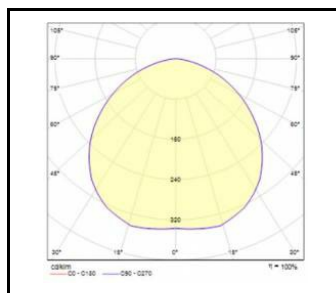

RQ PRM

Datum vytvoření karty: 09 leden 2025

Výrobce si vyhrazuje právo na změny v průběhu zdokonalování výrobku a na konstrukční změny nebo modernizaci prezentovaného výrobku. Svítidlo splňuje požadavky směrnice EU ROHS 2001/65/EU. Produktový list není obchodní nabídkou. *Tolerance parametrů je +/- 10%.

Tento produkt podléhá pravidlům recyklace elektrické a elektronické zařízení

Certifikát CE - č.: 322/2023

Lena Lighting S.A.
ul. Kórnicka 52, 63-000 Środa Wielkopolska
tel. +48 61 28 60 333 (Pn-Pt, 8-16), e-mail: hello@lenalighting.pl, www.lenalighting.pl