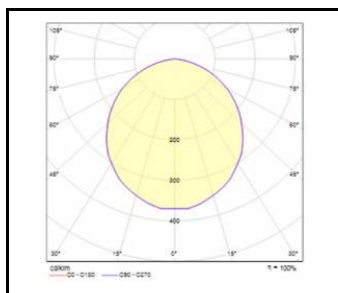

RQ 160 LED PLUS P AW

OBEČNÁ KARTA SKUPINY PRODUKTŮ

DSITRIBUCE SVĚTLA

RQ MAT