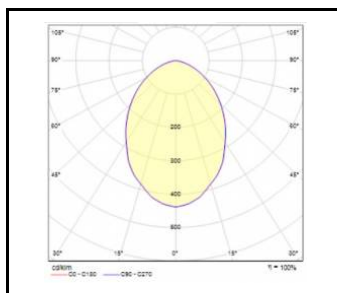

RQ 160 LED PLUS P AW

OBEČNÁ KARTA SKUPINY PRODUKTŮ

DSITRIBUCE SVĚTLA

RQ Opal