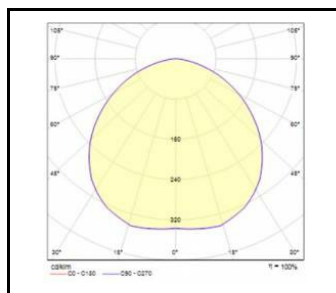

RQ 160 LED PLUS P AW

OBEČNÁ KARTA SKUPINY PRODUKTŮ

DSITRIBUCE SVĚTLA

RQ PRM