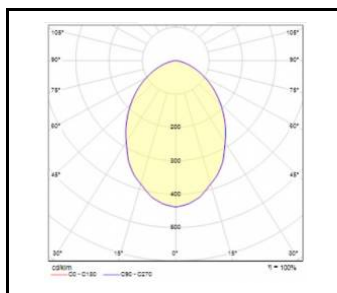

RQ 160 LED PLUS P AW

OBEČNÁ KARTA SKUPINY PRODUKTŮ

DSITRIBUCE SVĚTLA

RQ Opal

Datum vytvoření karty: 09 leden 2025

Výrobce si vyhrazuje právo na změny v průběhu zdokonalování výrobku a na konstrukční změny nebo modernizaci prezentovaného výrobku. Svítidlo splňuje požadavky směrnice EU ROHS 2001/65/EU. Produktový list není obchodní nabídkou. *Tolerance parametrů je +/- 10%.

Tento produkt podléhá pravidlům recyklace elektrické a elektronické zařízení

Certifikát CE - č.: 322/2023

Lena Lighting S.A.
ul. Kórnicka 52, 63-000 Środa Wielkopolska
tel. +48 61 28 60 333 (Pn-Pt, 8-16), e-mail: hello@lenalighting.pl, www.lenalighting.pl