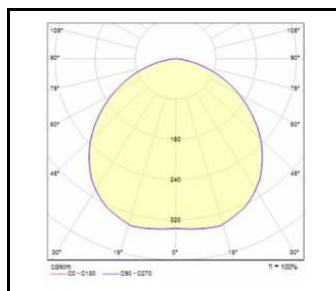

RQ 160 LED PLUS P AW

GENERELLE PRODUKTGRUPPENKARTE

LICHTVERTEILUNGSKURVEN

RQ MAT

RQ Opal

RQ PRM

RQ 160 LED PLUS P AW

GENERELLE PRODUKTGRUPPENKARTE