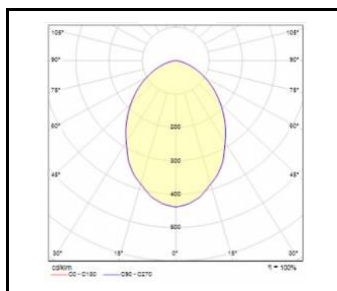

RQ 160 LED PLUS P AW

GENERELLE PRODUKTGRUPPENKARTE

LICHTVERTEILUNGSKURVEN

RQ Opal