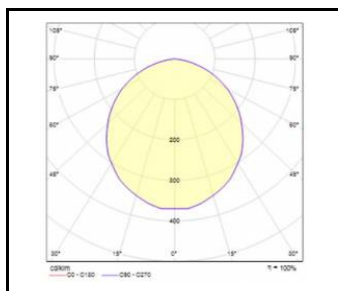

RQ 160 LED PLUS P AW

GENERELLE PRODUKTGRUPPENKARTE

LICHTVERTEILUNGSKURVEN

RQ MAT