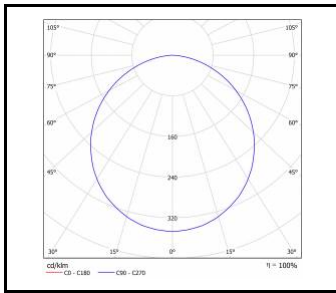

SQ 600 LED AW

OBECNÁ KARTA SKUPINY PRODUKTŮ

DSITRIBUCE SVĚTLA

SQ 600 LED OPAL