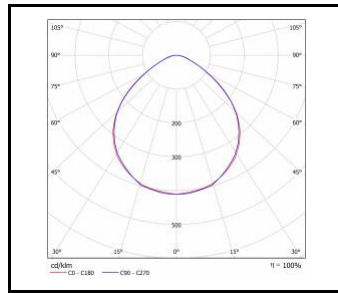

SQ 600 LED PRM

Datum vytvoření karty: 19 srpen 2024

Výrobce si vyhrazuje právo na změny v průběhu zdokonalování výrobku a na konstrukční změny nebo modernizaci prezentovaného výrobku. Svítidlo splňuje požadavky směrnice EU ROHS 2001/65/EU. Produktový list není obchodní nabídkou. *Tolerance parametrů je +/- 10%.

Tento produkt podléhá pravidlům recyklace elektrické a elektronické zařízení

Certifikát CE - č.: 110/2023

Lena Lighting S.A.
ul. Kórnicka 52, 63-000 Środa Wielkopolska
tel. +48 61 28 60 333 (Pn-Pt, 8-16), e-mail: hello@lenalighting.pl, www.lenalighting.pl