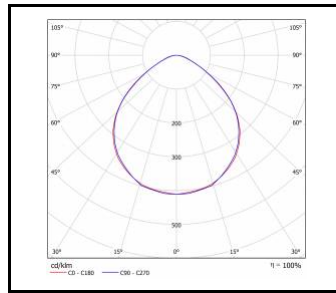

SQ 600 LED PRM

Datum vytvoření karty: 19 srpen 2024

Výrobce si vyhrazuje právo na změny v průběhu zdokonalování výrobku a na konstrukční změny nebo modernizaci prezentovaného výrobku. Svítidlo splňuje požadavky směrnice EU ROHS 2001/65/EU. Produktový list není obchodní nabídkou. *Tolerance parametrů je +/- 10%.

Tento produkt podléhá pravidlům recyklace elektrické a elektronické zařízení

Certifikát CE - č.: 110/2023

Lena Lighting S.A.
ul. Kórnicka 52, 63-000 Środa Wielkopolska
tel. +48 61 28 60 333 (Pn-Pt, 8-16), e-mail: hello@lenalighting.pl, www.lenalighting.pl