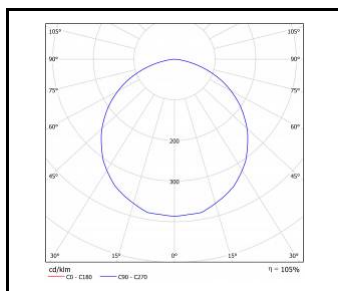

SQ 300 LED PLUS AW

OBECNÁ KARTA SKUPINY PRODUKTŮ

DSITRIBUCE SVĚTLA

SQ 300 LED

Datum vytvoření karty: 04 květen 2026

Výrobce si vyhrazuje právo na změny v průběhu zdokonalování výrobku a na konstrukční změny nebo modernizaci prezentovaného výrobku. Svítidlo splňuje požadavky směrnice EU ROHS 2001/65/EU. Produktový list není obchodní nabídkou. *Tolerance parametrů je +/- 10%.

Tento produkt podléhá pravidlům recyklace elektrické a elektronické zařízení

Certifikát CE - č.: 111/2023

Lena Lighting S.A.
ul. Kórnicka 52, 63-000 Środa Wielkopolska
tel. +48 61 28 60 333 (Pn-Pt, 8-16), e-mail: hello@lenalighting.pl, www.lenalighting.pl