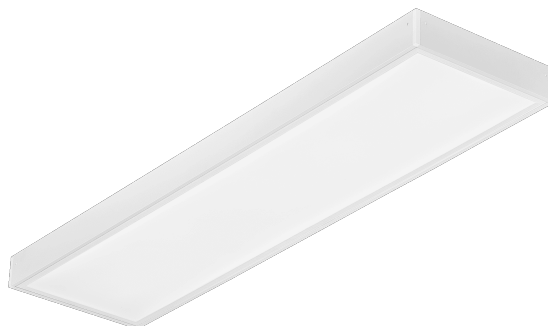

Montážní provedení: povrchová montáž