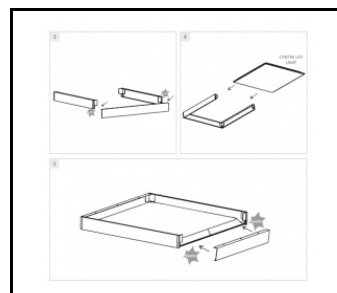

CONTRA LED rám pro povrchovou montáž CLICK 1200x300x65mm (374708)

Rámeček adaptéru KG 630x630 bílý (ocelová verze) (999543)

Rám ocelové konstrukce bílé barvy RAL9016 600x600 SM "well effect" (998966)

CONTRA LED rám pro povrchovou montáž CLICK 600x600x65mm (374715)