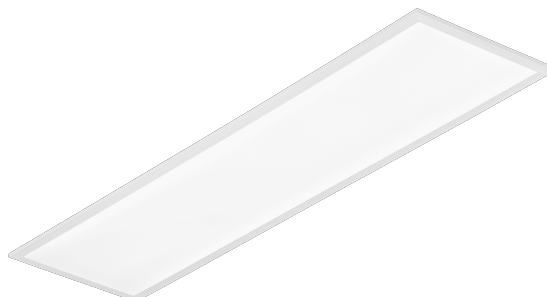

VLASTNOSTI PRODUKTU

Univerzální LED panel Contra Plus LED se vyznačuje nízkým, tenkým profilem a elegantním designem. Přizpůsobený pro instalaci pod omítku v modulárních podhledech, povrchovou montáž nebo zavěšení pomocí přidavného rámu (k dispozici jako příslušenství). Svítidlo s integrovaným energeticky úsporným LED modulem, vyrobené z bíle lakovaného hliníkového profilu, vybavené strukturovaným vícevrstevným stínidlem PMMA MAT nebo PRM pro dokonalý rozptyl světla.

RÁMOVÝ adaptér KG 635x635 BÍLÝ (374845)

CONTRA LED závěsný systém 1200x300 (374692)

Závěsný systém CONTRA LED 600x600 (374685)

CONTRA PLUS LED

OBECNÁ KARTA SKUPINY PRODUKTŮ

Montážní provedení: zapuštěná montáž