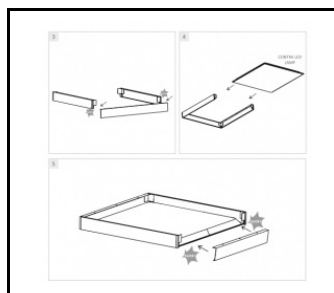

CONTRA LED rám pro povrchovou montáž CLICK 1200x300x65mm (374708)

Rám ocelové konstrukce bílé barvy RAL9016 600x600 SM "well effect" (998966)

CONTRA LED rám pro povrchovou montáž CLICK 600x600x65mm (374715)