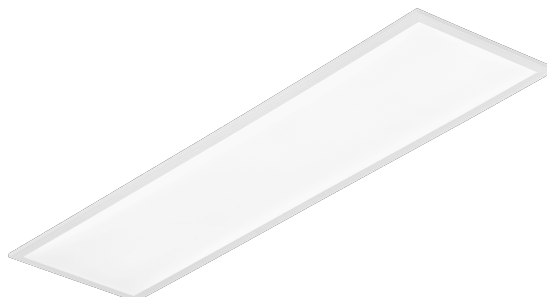

CONTRA PLUS LED

OBECNÁ KARTA SKUPINY PRODUKTŮ

Montážní provedení: zapuštěná montáž

Rám pro povrchovou
montáž