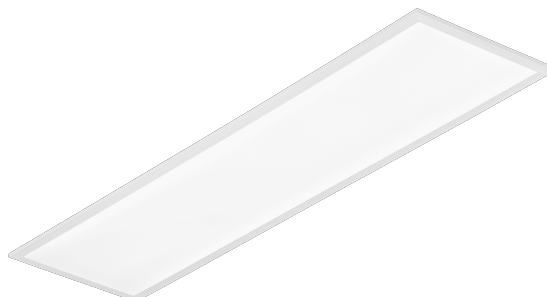

VLASTNOSTI PRODUKTU

Univerzální LED panel Contra Plus LED se vyznačuje nízkým, tenkým profilem a elegantním designem. Přizpůsobený pro instalaci pod omítku v modulárních podhledech, povrchovou montáž nebo zavěšení pomocí přidavného rámu (k dispozici jako příslušenství). Svítidlo s integrovaným energeticky úsporným LED modulem, vyrobené z bíle lakovaného hliníkového profilu, vybavené strukturovaným vícevrstevným stínidlem PMMA MAT nebo PRM pro dokonalý rozptyl světla.

Rám ocelové konstrukce bílé barvy RAL9016 600x600 SM "well effect" (998966)

Rámeček adaptéru KG 630x630 bílý (ocelová verze) (999543)

CONTRA LED rám pro povrchovou montáž CLICK 1200x300x65mm (374708)

CONTRA LED rám pro povrchovou montáž CLICK 600x600x65mm (374715)

CONTRA LED závěsný systém 1200x300 (374692)

Závěsný systém CONTRA LED 600x600 (374685)

CONTRA PLUS LED

OBECNÁ KARTA SKUPINY PRODUKTŮ

Montážní provedení: zapuštěná montáž

Rám pro povrchovou
montáž

Datum vytvoření karty: 26 březen 2026