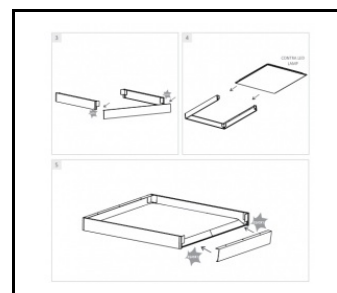

Rám ocelové konstrukce bílé barvy RAL9016 600x600 SM "well effect" (998966)

Rámeček adaptéru KG 630x630 bílý (ocelová verze) (999543)

CONTRA LED rám pro povrchovou montáž CLICK 1200x300x65mm (374708)

CONTRA LED rám pro povrchovou montáž CLICK 600x600x65mm (374715)