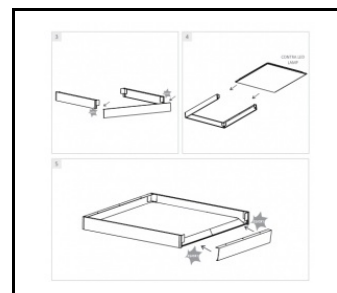

CONTRA LED cadre apparent CLICK 600x600x65mm (374715)