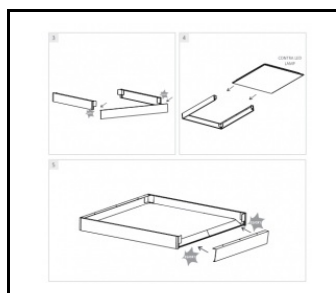

CONTRA LED cadre apparent CLICK 600x600x65mm (374715)