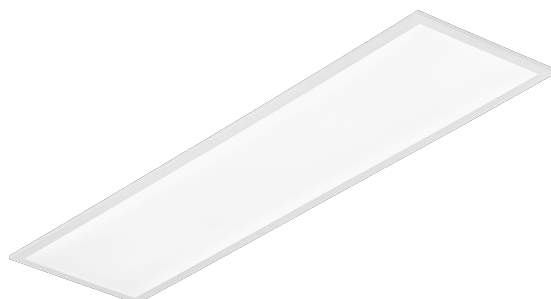

CONTRA PLUS LED

CARTE GÉNÉRALE DE PRODUITS

Version de montage :
encastrée

Cadre pour montage en
surface