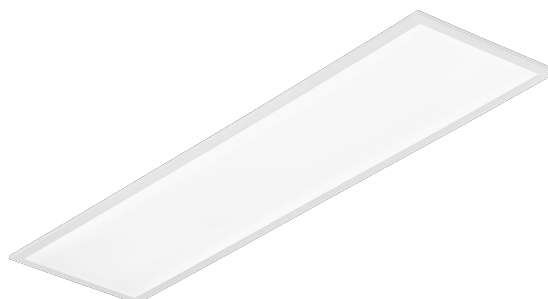

CONTRA PLUS LED

CARTE GÉNÉRALE DE PRODUITS

Version de montage :
encastrée

Cadre pour montage en
surface