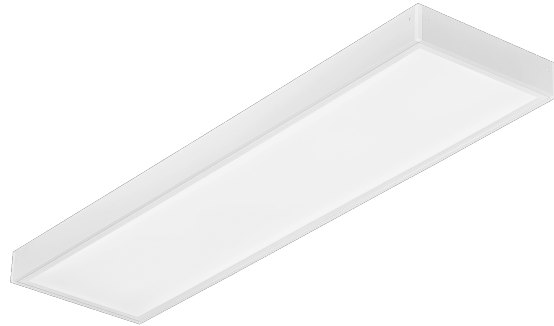

Montageversion:
Aufputzmontage