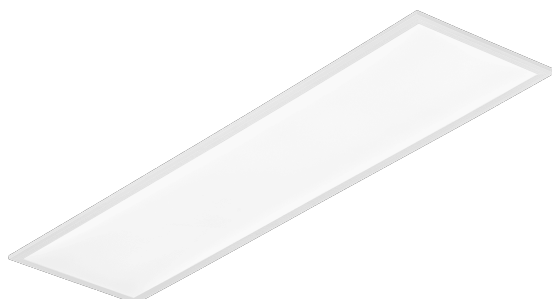

CONTRA PLUS LED

GENERELLE PRODUKTGRUPPENKARTE

Einbauversion:

Unterputz

Rahmen für
Aufputzmontage