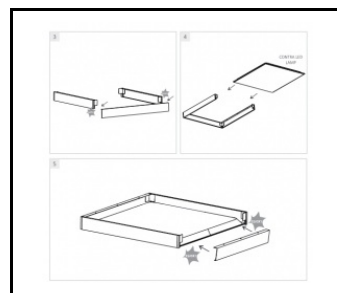

CONTRA LED Aufputzrahmen CLICK
600x600x65mm (374715)