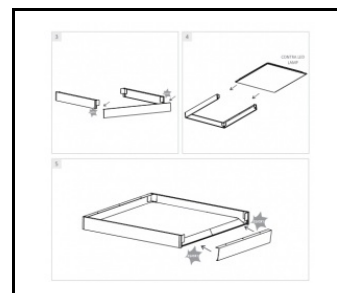

CONTRA LED Aufputzrahmen CLICK 600x600x65mm (374715)