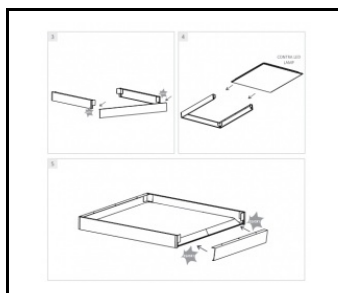

ramka adapter KG 630x630
biała (999543)

Ramka stal biały połysk RAL9003
600x600 SM "efekt studni" (998973)

Ramka stal biały struktura RAL9016
600x600 SM "efekt studni" (998966)

CONTRA LED ramka natynkowa typu
CLICK 1200x300 (374708)