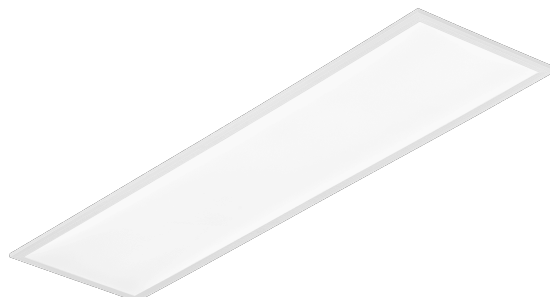

CONTRA PLUS LED

OGÓLNA KARTA GRUPY PRODUKTÓW

Wersja montażu: podtynkowy

Ramka do montażu natynkowego