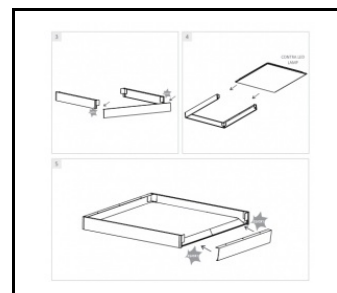

CONTRA LED ramka natynkowa typu CLICK 600x600 (374715)