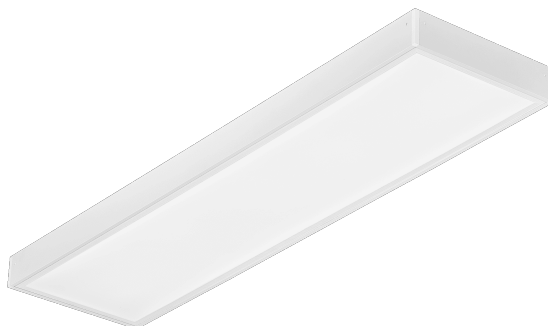

Wersja montażu: natynkowego