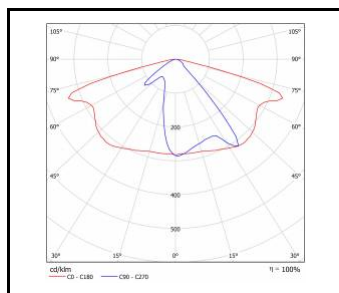

ASTRA LED ALU

CARTE GÉNÉRALE DE PRODUITS

COURBES DE RÉPARTITION DE LA LUMIÈRE

AR1