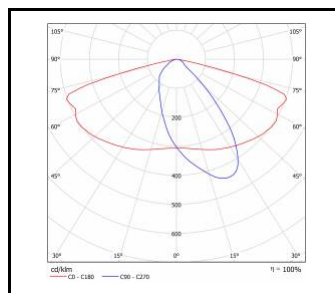

ASTRA LED ALU

CARTE GÉNÉRALE DE PRODUITS

COURBES DE RÉPARTITION DE LA LUMIÈRE

AR3