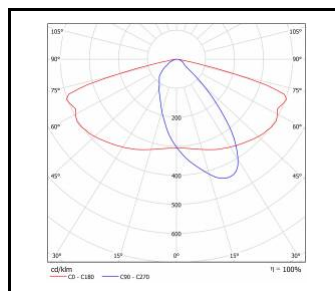

ASTRA LED ALU

CARTE GÉNÉRALE DE PRODUITS

COURBES DE RÉPARTITION DE LA LUMIÈRE

AR3