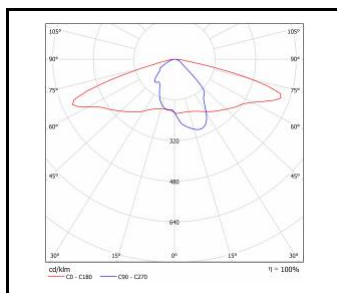

ASTRA LED ALU

CARTE GÉNÉRALE DE PRODUITS

COURBES DE RÉPARTITION DE LA LUMIÈRE

AR2