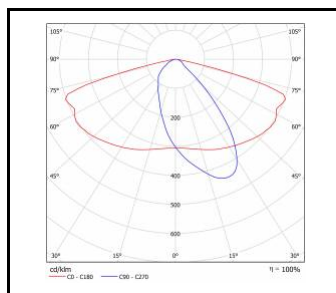

ASTRA LED ALU

CARTE GÉNÉRALE DE PRODUITS

COURBES DE RÉPARTITION DE LA LUMIÈRE

AR3