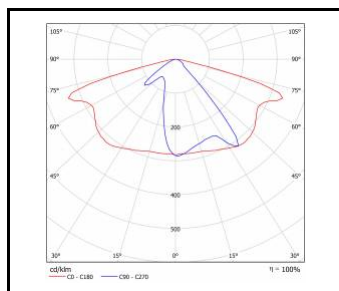

ASTRA LED ALU

CARTE GÉNÉRALE DE PRODUITS

COURBES DE RÉPARTITION DE LA LUMIÈRE

AR1