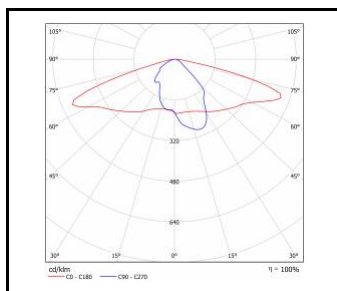

ASTRA LED ALU

CARTE GÉNÉRALE DE PRODUITS

COURBES DE RÉPARTITION DE LA LUMIÈRE

AR2