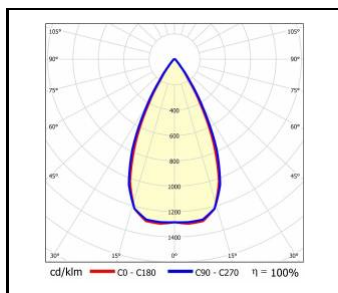

TERRA 3 LED

CARTE GÉNÉRALE DE PRODUITS

Puissance nominale du luminaire [W]*	Température de couleur [K]	Flux lumineux du luminaire [lm]*	DIMM DALI	Couleur du corps	Version	Méthode de montage	Dimensions (H/L/P/S) [mm]	Référence
35	4000	4300		blanc mat	2x1	suspendu	1195/230/38	>> 441509
35	4000	4300		blanc brillant	2x1	suspendu	1195/230/38	>> 441448
35	4000	4300	oui	blanc mat	2x1	suspendu	1195/230/38	>> 441707
35	4000	4300	oui	blanc brillant	2x1	suspendu	1195/230/38	>> 441660
40	3000	3900		czarny mat struktura	2x1	suspendu	1195/230/38	>> 441899
40	3000	3900	oui	czarny mat struktura	2x1	suspendu	1195/230/38	>> 441974
40	4000	4200		czarny mat struktura	2x1	suspendu	1195/230/38	>> 441837
40	4000	4200	oui	czarny mat struktura	2x1	suspendu	1195/230/38	>> 441936
40	3000	4600		blanc mat	2x1	suspendu	1195/230/38	>> 441615
40	3000	4600		blanc brillant	2x1	suspendu	1195/230/38	>> 441554
40	3000	4600	oui	blanc mat	2x1	suspendu	1195/230/38	>> 441776
40	3000	4600	oui	blanc brillant	2x1	suspendu	1195/230/38	>> 441738
40	4000	4800		blanc mat	2x1	suspendu	1195/230/38	>> 441493
40	4000	4800		blanc brillant	2x1	suspendu	1195/230/38	>> 441431
40	4000	4800	oui	blanc mat	2x1	suspendu	1195/230/38	>> 441691
40	4000	4800	oui	blanc brillant	2x1	suspendu	1195/230/38	>> 441653
56	3000	5150		czarny mat struktura	2x1	suspendu	1195/230/38	>> 441912
56	3000	5150	oui	czarny mat struktura	2x1	suspendu	1195/230/38	>> 441998
56	4000	5400		czarny mat struktura	2x1	suspendu	1195/230/38	>> 441851
56	4000	5400	oui	czarny mat struktura	2x1	suspendu	1195/230/38	>> 441950
56	3000	5900		blanc mat	2x1	suspendu	1195/230/38	>> 441639
56	3000	5900		blanc brillant	2x1	suspendu	1195/230/38	>> 441578
56	3000	5900	oui	blanc mat	2x1	suspendu	1195/230/38	>> 441790
56	3000	5900	oui	blanc brillant	2x1	suspendu	1195/230/38	>> 441752
56	4000	6300		blanc mat	2x1	suspendu	1195/230/38	>> 441516
56	4000	6300		blanc brillant	2x1	suspendu	1195/230/38	>> 441455
56	4000	6300	oui	blanc mat	2x1	suspendu	1195/230/38	>> 441714
56	4000	6300	oui	blanc brillant	2x1	suspendu	1195/230/38	>> 441677

TERRA 3 LED

CARTE GÉNÉRALE DE PRODUITS

COURBES DE RÉPARTITION DE LA LUMIÈRE

60D