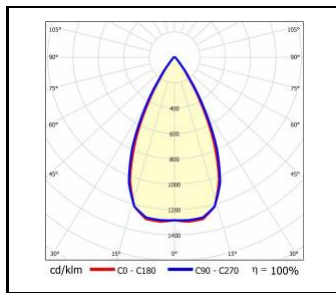

TERRA 3 LED

GENERELLE PRODUKTGRUPPENKARTE

Nennleistung der Leuchte [W]*	Farbtemperatur [K]	Lichtstrom [lm]*	DIMM DALI	Farbe Gehäuse	Version	Abmessungen (H/B/T/H) [mm]	Montage	Index
56	3000	5900		weiß glänzend	2x1	1195/230/38	Hänge-/abgehängt	>> 441578
56	3000	5900	ja	weiß matt	2x1	1195/230/38	Hänge-/abgehängt	>> 441790
56	3000	5900	ja	weiß glänzend	2x1	1195/230/38	Hänge-/abgehängt	>> 441752
56	4000	6300		weiß matt	2x1	1195/230/38	Hänge-/abgehängt	>> 441516
56	4000	6300		weiß glänzend	2x1	1195/230/38	Hänge-/abgehängt	>> 441455
56	4000	6300	ja	weiß matt	2x1	1195/230/38	Hänge-/abgehängt	>> 441714
56	4000	6300	ja	weiß glänzend	2x1	1195/230/38	Hänge-/abgehängt	>> 441677

TERRA 3 LED

GENERELLE PRODUKTGRUPPENKARTE

LICHTVERTEILUNGSKURVEN

60D