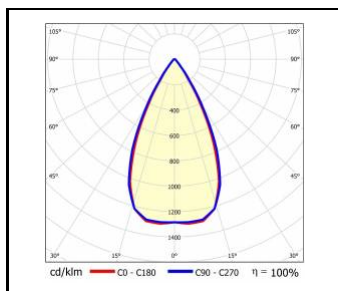

TERRA 3 LED

OGÓLNA KARTA GRUPY PRODUKTÓW

Moc znamionowa oprawy [W]*	Temperatura barwowa [K]	Strumień świetlny oprawy [lm]*	Kąt świecenia [°]	DIMM DALI	Kolor korpusu	Wersja	Sposób montażu	Wymiary (W/S/G/Z) [mm]	Indeks
40	4000	4200	60	tak	czarny mat struktura	2x1	zwieszany	1195/230/38	>> 441936
40	3000	4600	60		biały mat	2x1	zwieszany	1195/230/38	>> 441615
40	3000	4600	60		biały połysk	2x1	zwieszany	1195/230/38	>> 441554
40	3000	4600	60	tak	biały mat	2x1	zwieszany	1195/230/38	>> 441776
40	3000	4600	60	tak	biały połysk	2x1	zwieszany	1195/230/38	>> 441738
40	4000	4800	60		biały mat	2x1	zwieszany	1195/230/38	>> 441493
40	4000	4800	60		biały połysk	2x1	zwieszany	1195/230/38	>> 441431
40	4000	4800	60	tak	biały mat	2x1	zwieszany	1195/230/38	>> 441691
40	4000	4800	60	tak	biały połysk	2x1	zwieszany	1195/230/38	>> 441653
56	3000	5150	60		czarny mat struktura	2x1	zwieszany	1195/230/38	>> 441912
56	3000	5150	60	tak	czarny mat struktura	2x1	zwieszany	1195/230/38	>> 441998
56	4000	5400	60		czarny mat struktura	2x1	zwieszany	1195/230/38	>> 441851
56	4000	5400	60	tak	czarny mat struktura	2x1	zwieszany	1195/230/38	>> 441950
56	3000	5900	60		biały mat	2x1	zwieszany	1195/230/38	>> 441639
56	3000	5900	60		biały połysk	2x1	zwieszany	1195/230/38	>> 441578
56	3000	5900	60	tak	biały mat	2x1	zwieszany	1195/230/38	>> 441790
56	3000	5900	60	tak	biały połysk	2x1	zwieszany	1195/230/38	>> 441752
56	4000	6000	70		biały połysk	2x1	zwieszany	1195/230/38	>> 420788
56	4000	6300	60		biały mat	2x1	zwieszany	1195/230/38	>> 441516
56	4000	6300	60		biały połysk	2x1	zwieszany	1195/230/38	>> 441455
56	4000	6300	60	tak	biały mat	2x1	zwieszany	1195/230/38	>> 441714
56	4000	6300	60	tak	biały połysk	2x1	zwieszany	1195/230/38	>> 441677

TERRA 3 LED

OGÓLNA KARTA GRUPY PRODUKTÓW

ROZSYŁY ŚWIATŁOŚCI

60D