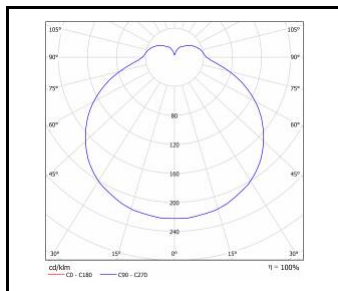

DEIMOS LED PLUS

OBECNÁ KARTA SKUPINY PRODUKTŮ

DSITRIBUCE SVĚTLA

DEIMOS LED 21W 4000K

Datum vytvoření karty: 14 březen 2025

Výrobce si vyhrazuje právo na změny v průběhu zdokonalování výrobku a na konstrukční změny nebo modernizaci prezentovaného výrobku. Svítidlo splňuje požadavky směrnice EU ROHS 2001/65/EU. Produktový list není obchodní nabídkou. *Tolerance parametrů je +/- 10%.

Tento produkt podléhá pravidlům recyklace elektrické a elektronické zařízení

Certifikát CE - č.: 390/2023

Lena Lighting S.A.
ul. Kórnicka 52, 63-000 Środa Wielkopolska
tel. +48 61 28 60 333 (Pn-Pt, 8-16), e-mail: hello@lenalighting.pl, www.lenalighting.pl