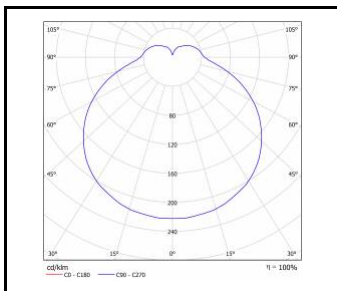

DEIMOS LED PLUS

OBECNÁ KARTA SKUPINY PRODUKTŮ

DSITRIBUCE SVĚTLA

DEIMOS LED 21W 4000K

Datum vytvoření karty: 01 srpen 2023

Výrobce si vyhrazuje právo na změny v průběhu zdokonalování výrobku a na konstrukční změny nebo modernizaci prezentovaného výrobku. Svítidlo splňuje požadavky směrnice EU ROHS 2001/65/EU. Produktový list není obchodní nabídkou. *Tolerance parametrů je +/- 10%.

Tento produkt podléhá pravidlům recyklace elektrické a elektronické zařízení

Certifikát CE - č.: 390/2023

Lena Lighting S.A.
ul. Kórnicka 52, 63-000 Środa Wielkopolska
tel. +48 61 28 60 333 (Pn-Pt, 8-16), e-mail: hello@lenalighting.pl, www.lenalighting.pl