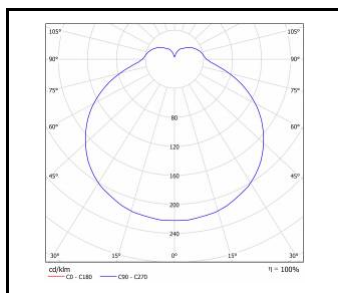

DEIMOS LED PLUS

OBECNÁ KARTA SKUPINY PRODUKTŮ

DSITRIBUCE SVĚTLA

DEIMOS LED 21W 4000K

Datum vytvoření karty: 01 srpen 2023

Výrobce si vyhrazuje právo na změny v průběhu zdokonalování výrobku a na konstrukční změny nebo modernizaci prezentovaného výrobku. Svítidlo splňuje požadavky směrnice EU ROHS 2001/65/EU. Produktový list není obchodní nabídkou. *Tolerance parametrů je +/- 10%.

Tento produkt podléhá pravidlům recyklace elektrické a elektronické zařízení

Certifikát CE - č.: 390/2023

Lena Lighting S.A.
ul. Kórnicka 52, 63-000 Środa Wielkopolska
tel. +48 61 28 60 333 (Pn-Pt, 8-16), e-mail: hello@lenalighting.pl, www.lenalighting.pl