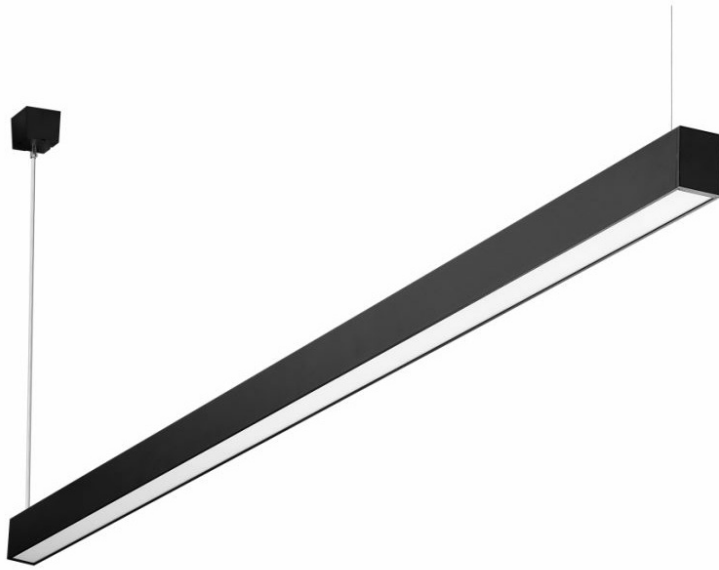

BARIS 40 LED VD

OBEČNÁ KARTA SKUPINY PRODUKTŮ

TECHNICKÉ PARAMETRY

Jmenovitý výkon svítidla [W]*:	15.00; 32.00; 39.00
Světelný tok svítidla [lm]*:	1100; 1350; 2500; 2700; 3100
Teplota barvy [K]:	4000
Stupeň těsnosti:	IP20
Odolnost proti nárazu:	IK03
Materiál karoserie:	hliník
Barva těla:	bílý; černá; šedá
Materiál difuzoru:	PS
Typ difuzoru:	OPÁL; PRM
Montážní verze:	povrchová montáž; závěsné
Rozměry (V/Š/H/V) [mm]:	53/40/579; 53/40/1140; 53/40/1421;

VLASTNOSTI PRODUKTU

Závěsné nebo povrchové světlo s velmi úzkým průřezem. Jeho tělo je vyrobeno z eloxovaného hliníkového profilu v šedé barvě nebo z hliníkového profilu lakovaného bílou nebo černou barvou (jiné barvy jsou k dispozici na vyžádání). Optika má podobu opálového stínítka. Svítidlo je vybaveno jedinečným závěsným systémem, který usnadňuje instalaci svítidla a nastavení závěsu. Všechna závěsná svítidla BARIS LED VD obsahují v sadě přívěsky s krabičkou.

APLIKACE

Lampa je určena pro použití v interiéru. Jedinečný design, energeticky úsporné LED moduly a možnost spolupráce s externími systémy řízení osvětlení ve standardu DALI předurčují svítidlo k použití v moderních kancelářských budovách se zvláštním důrazem na reprezentativní prostory.