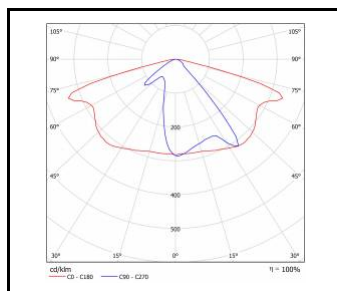

ASTRA LED BASIC

OBECNÁ KARTA SKUPINY PRODUKTŮ

DSITRIBUCE SVĚTLA

AR1 od 17W do 69W