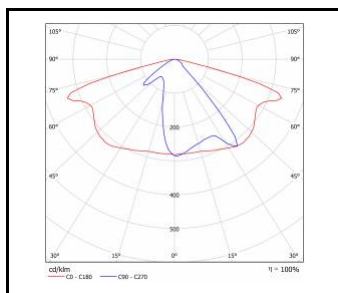

ASTRA LED BASIC

OBECNÁ KARTA SKUPINY PRODUKTŮ

DSITRIBUCE SVĚTLA

AR1 od 17W do 69W