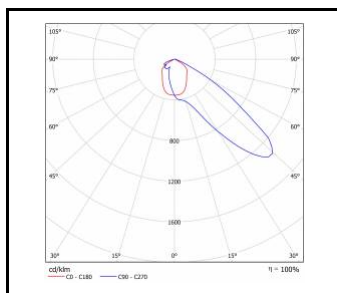

STRADO LED M

OBEČNÁ KARTA SKUPINY PRODUKTŮ

ŠÍŘÍ SVĚTLO

ASN