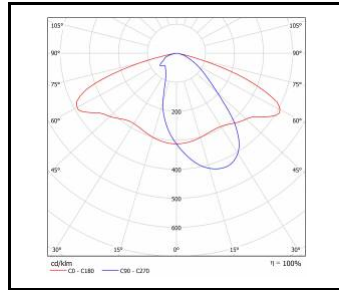

STRADO LED M

OBEČNÁ KARTA SKUPINY PRODUKTŮ

RM4