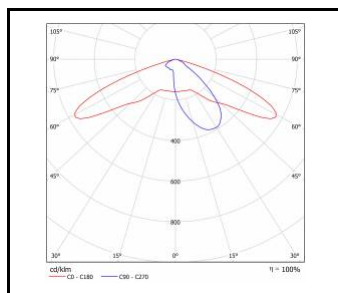

STRADO LED M

OBEČNÁ KARTA SKUPINY PRODUKTŮ

ŠÍŘÍ SVĚTLO

RM11