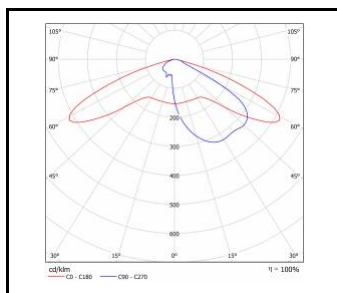

STRADO LED M

OBEČNÁ KARTA SKUPINY PRODUKTŮ

ŠÍŘÍ SVĚTLO

RM10