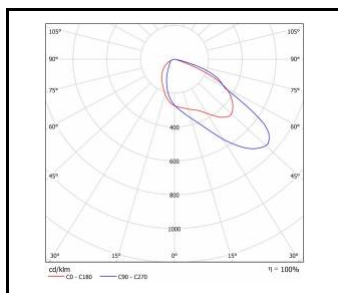

STRADO LED M

OBEČNÁ KARTA SKUPINY PRODUKTŮ

ŠÍŘÍ SVĚTLO

PP1