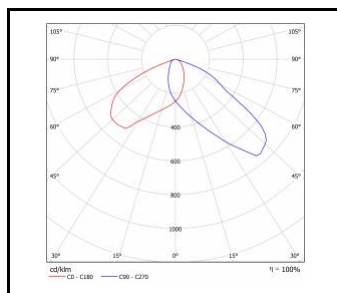

STRADO LED M

OBEČNÁ KARTA SKUPINY PRODUKTŮ

ŠÍŘÍ SVĚTLO

PL1