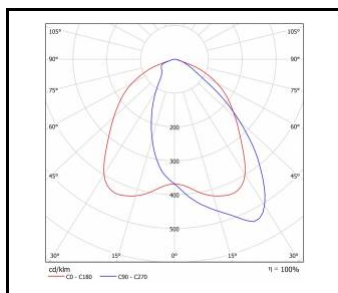

STRADO LED M

OBEČNÁ KARTA SKUPINY PRODUKTŮ

ŠÍŘÍ SVĚTLO

ASM2