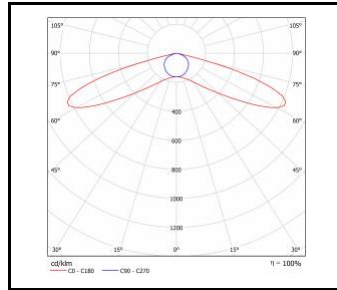

STRADO LED M

OBEČNÁ KARTA SKUPINY PRODUKTŮ

RM5