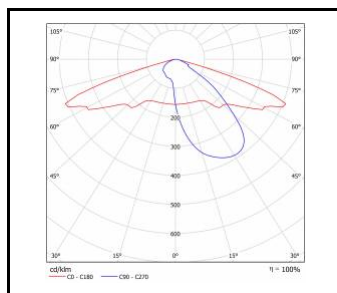

STRADO LED M

OBEČNÁ KARTA SKUPINY PRODUKTŮ

ŠÍŘÍ SVĚTLO

RM11+