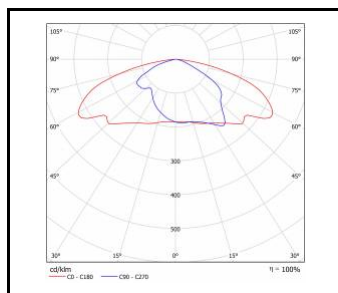

STRADO LED M

OBEČNÁ KARTA SKUPINY PRODUKTŮ

ŠÍŘÍ SVĚTLO

ASW