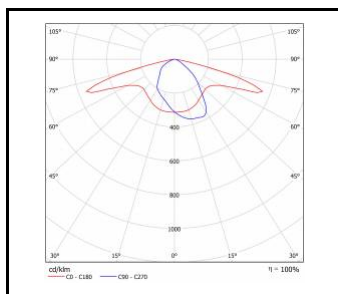

STRADO LED M

OBEČNÁ KARTA SKUPINY PRODUKTŮ

ŠÍŘÍ SVĚTLO

RM12