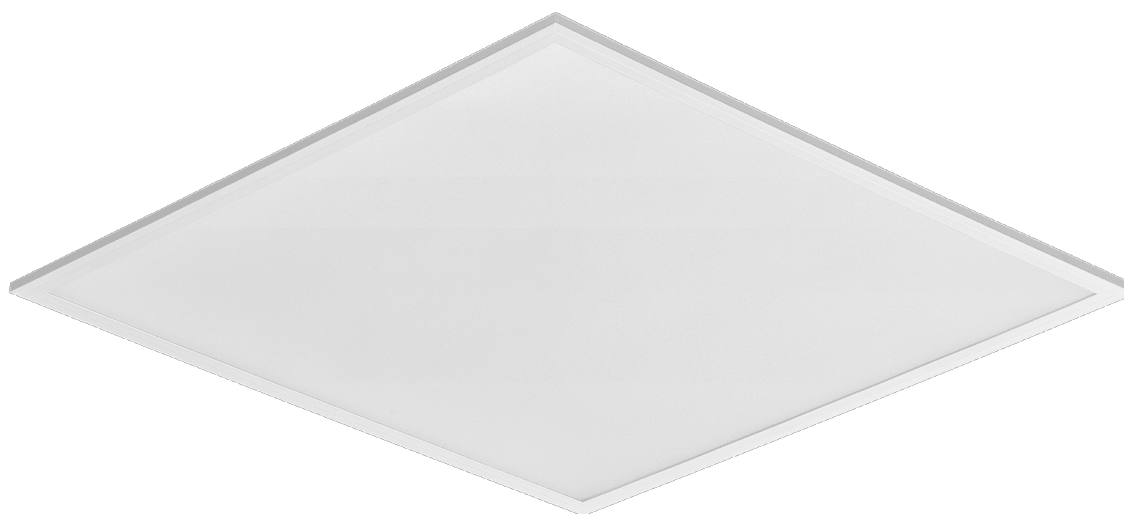

# CONTRA LED

OBEČNÁ KARTA SKUPINY PRODUKTŮ

## TECHNICKÉ PARAMETRY

<b>Stupeň těsnosti:</b>	IP40/IP20
<b>Odolnost proti nárazu:</b>	IK06
<b>Jmenovitý výkon svítidla [W]*:</b>	24.00; 31.00; 36.00
<b>Světelný tok svítidla [lm]*:</b>	3200; 4300; 4500; 5000
<b>Teplota barvy [K]:</b>	4000
<b>Index podání barev (Ra):</b>	>80
<b>Třída ochrany:</b>	II
<b>Materiál karoserie:</b>	hliník s povrchovou úpravou
<b>Typ difuzoru:</b>	MAT; PRM
<b>Montážní verze:</b>	zapuštěné, přisazené, závěsné
<b>Rozměry (V/Š/H/V) [mm]:</b>	595/595/30; 1195/295/30;

## VLASTNOSTI PRODUKTU

Univerzální LED panel Contra LED se vyznačuje nízkým, tenkým profilem a elegantním designem. Přizpůsobený pro instalaci pod omítku v modulárních pohledech, povrchovou montáž nebo zavěšení pomocí přidavného rámu (k dispozici jako příslušenství). Svítidlo s integrovaným energeticky úsporným LED modulem, vyrobené z bíle lakovaného hliníkového profilu, vybavené strukturovaným vícevrstevným stínidlem PS MAT nebo PRM pro dokonalý rozptyl světla.

## APLIKACE

Svítidlo je určeno pro vnitřní použití v kancelářských (kanceláře, konferenční místnosti) nebo reprezentativních prostorách (hotely, restaurace); pro osvětlení veřejných prostor, včetně nemocnic, vzdělávacích zařízení, kanceláří, hal, garáží, průchodů, skladů, obchodů a v potravinářském průmyslu a v prodejnách a službách spojených s potravinami. Jedinečná konstrukce a vynikající světelný výkon umožňují používat svítidla CONTRA LED jako hlavní zdroj světla, a to i při práci, která vyžaduje vizuální zaměření. Svítidlo je vhodné jak pro nové aplikace, tak pro náhradu tradičních svítidel T8 a T5 energeticky úspornými LED řešeními.