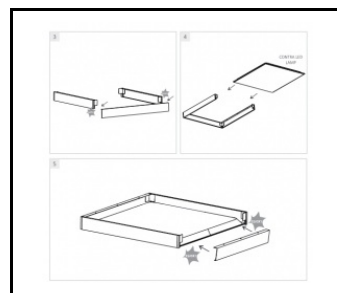

CONTRA LED rám pro povrchovou montáž CLICK 600x600x65mm (374715)