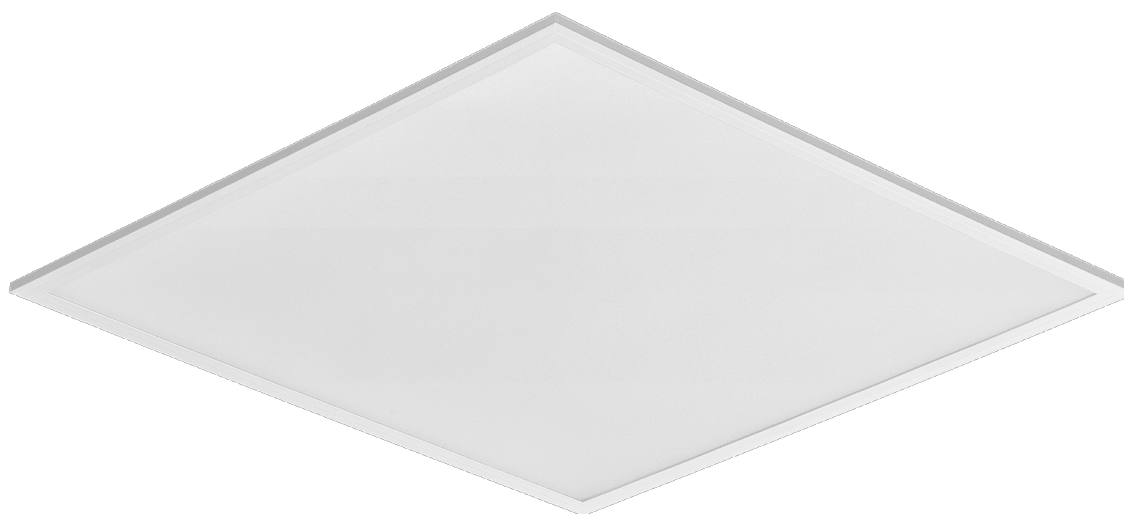

CONTRA LED

OBEČNÁ KARTA SKUPINY PRODUKTŮ

TECHNICKÉ PARAMETRY

Stupeň těsnosti:	IP40/IP20
Odolnost proti nárazu:	IK06
Jmenovitý výkon svítidla [W]*:	24.00; 31.00; 36.00
Světelný tok svítidla [lm]*:	3200; 4300; 4500; 5000
Teplota barvy [K]:	4000
Index podání barev (Ra):	>80
Třída ochrany:	II
Materiál karoserie:	hliník s povrchovou úpravou
Typ difuzoru:	MAT; PRM
Montážní verze:	zapuštěné, přisazené, závěsné
Rozměry (V/Š/H/V) [mm]:	595/595/30; 1195/295/30;

VLASTNOSTI PRODUKTU

Univerzální LED panel Contra LED se vyznačuje nízkým, tenkým profilem a elegantním designem. Přizpůsobený pro instalaci pod omítku v modulárních pohledech, povrchovou montáž nebo zavěšení pomocí přidavného rámu (k dispozici jako příslušenství). Svítidlo s integrovaným energeticky úsporným LED modulem, vyrobené z bíle lakovaného hliníkového profilu, vybavené strukturovaným vícevrstevným stínidlem PS MAT nebo PRM pro dokonalý rozptyl světla.

APLIKACE

Svítidlo je určeno pro vnitřní použití v kancelářských (kanceláře, konferenční místnosti) nebo reprezentativních prostorách (hotely, restaurace); pro osvětlení veřejných prostor, včetně nemocnic, vzdělávacích zařízení, kanceláří, hal, garáží, průchodů, skladů, obchodů a v potravinářském průmyslu a v prodejnách a službách spojených s potravinami. Jedinečná konstrukce a vynikající světelný výkon umožňují používat svítidla CONTRA LED jako hlavní zdroj světla, a to i při práci, která vyžaduje vizuální zaměření. Svítidlo je vhodné jak pro nové aplikace, tak pro náhradu tradičních svítidel T8 a T5 energeticky úspornými LED řešeními.

CONTRA LED rám pro povrchovou montáž CLICK 1200x300x65mm (374708)

Rámeček adaptéru KG 630x630 bílý (ocelová verze) (999543)

Rám ocelové konstrukce bílé barvy RAL9016 600x600 SM "well effect" (998966)

CONTRA LED rám pro povrchovou montáž CLICK 600x600x65mm (374715)