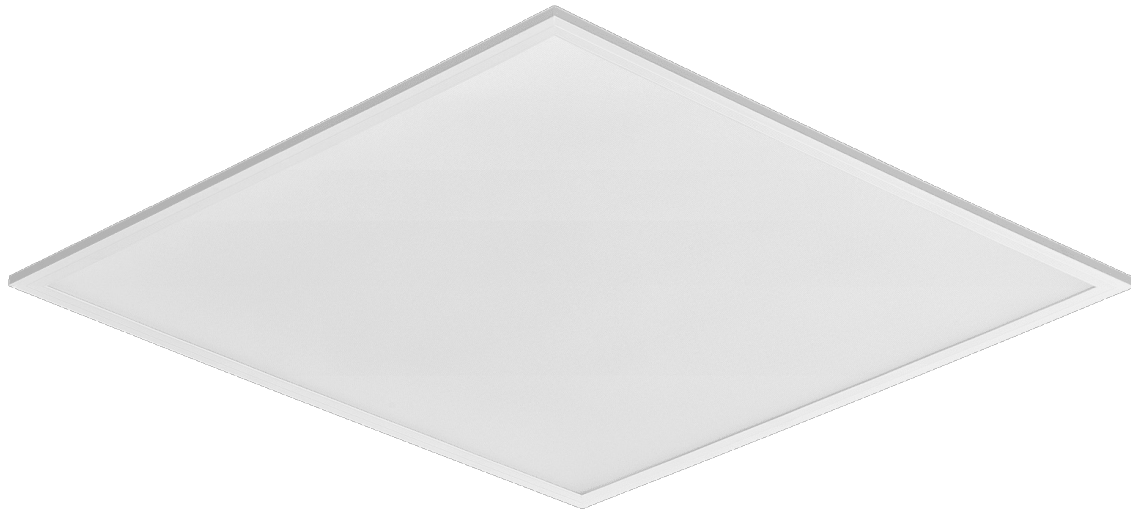

# CONTRA LED

OBECNÁ KARTA SKUPINY PRODUKTŮ

## TECHNICKÉ PARAMETRY

<b>Stupeň těsnosti:</b>	IP40/IP20; IP44/IP20
<b>Odolnost proti nárazu:</b>	IK06
<b>Jmenovitý výkon svítidla [W]*:</b>	24.00; 31.00; 36.00
<b>Světelný tok svítidla [lm]*:</b>	3200; 4300; 4500; 5000
<b>Teplota barvy [K]:</b>	4000
<b>Index podání barev (Ra):</b>	>80
<b>Třída ochrany:</b>	II
<b>Materiál karoserie:</b>	hliník s povrchovou úpravou
<b>Typ difuzoru:</b>	MAT; PRM
<b>Montážní verze:</b>	podtynkowy, natynkowy, zwieszany; zapuštěné, přisazené, závěsné
<b>Rozměry (V/Š/H/V) [mm]:</b>	595/595/30; 1195/295/30;
<b>SDCM:</b>	≤ 2

## VLASTNOSTI PRODUKTU

Univerzální LED panel Contra LED se vyznačuje nízkým, tenkým profilem a elegantním designem. Přizpůsobený pro instalaci pod omítku v modulárních pohledech, povrchovou montáž nebo zavěšení pomocí přidavného rámu (k dispozici jako příslušenství). Svítidlo s integrovaným energeticky úsporným LED modulem, vyrobené z bíle lakovaného hliníkového profilu, vybavené strukturovaným vícevrstevným stínidlem PS MAT nebo PRM pro dokonalý rozptyl světla.

## APLIKACE

Svítidlo je určeno pro vnitřní použití v kancelářských (kanceláře, konferenční místnosti) nebo reprezentativních prostorách (hotely, restaurace); pro osvětlení veřejných prostor, včetně nemocnic, vzdělávacích zařízení, kanceláří, hal, garáží, průchodů, skladů, obchodů a v potravinářském průmyslu a v prodejnách a službách spojených s potravinami. Jedinečná konstrukce a vynikající světelný výkon umožňují používat svítidla CONTRA LED jako hlavní zdroj světla, a to i při práci, která vyžaduje vizuální zaměření. Svítidlo je vhodné jak pro nové aplikace, tak pro náhradu tradičních svítidel T8 a T5 energeticky úspornými LED řešeními.