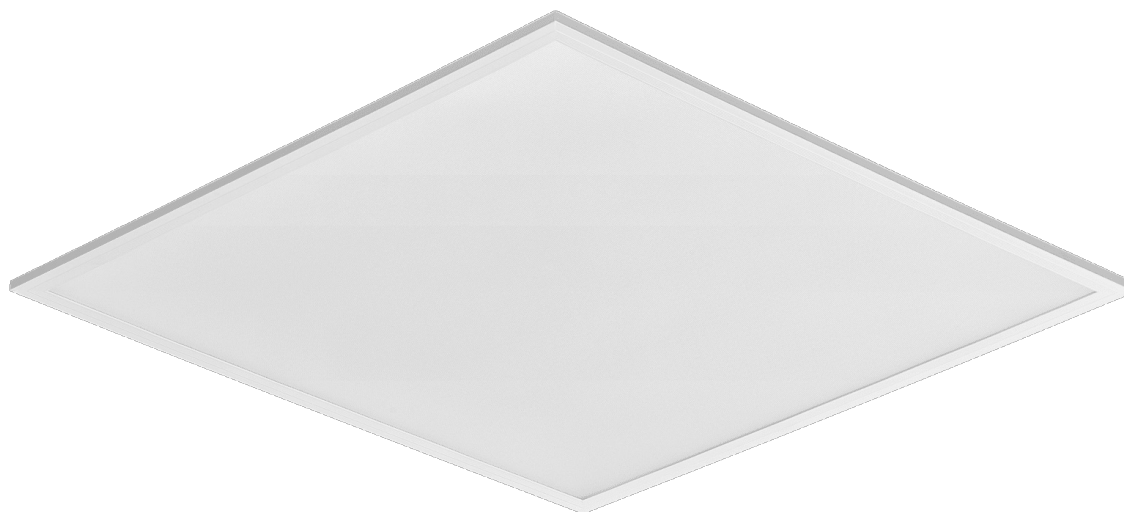

CONTRA LED

CARTE GÉNÉRALE DE PRODUITS

PARAMÈTRES TECHNIQUE

Degré d'étanchéité:	IP40/IP20; IP44/IP20
Résistance aux chocs:	IK06
Puissance nominale du luminaire [W]*:	24.00; 31.00; 36.00
Flux lumineux du luminaire [lm]*:	3200; 4300; 4500; 5000
Température de couleur [K]:	4000
Indice de rendu des couleurs (Ra):	>80
Classe de protection:	II
Matériau du corps:	aluminium revêtu
Type de diffuseur:	MAT; PRM
Méthode de montage:	encastré, en saillie, en suspension; podtynkowy, natynkowy, zwieszany
Dimensions (H/L/P/S) [mm]:	595/595/30; 1195/295/30;
SDMC:	≤ 2

CARACTÉRISTIQUES DU PRODUIT

Contra LED panneau LED polyvalent caractérisé par son profil bas et fin et son design élégant. Adapté à une installation encastrée dans des plafonds modulaires, en saillie ou suspendu à l'aide d'un cadre supplémentaire (disponible en tant qu'accessoire). Luminaire avec module LED à économie d'énergie intégré, en profilé d'aluminium peint en blanc, équipé d'un abat-jour structuré multicouche PS MAT ou PRM pour une parfaite diffusion de la lumière.

APPLICATION

Le luminaire est destiné à une utilisation intérieure dans les bureaux (bureaux, salles de conférence) ou à une utilisation représentative (hôtels, restaurants) ; l'éclairage des installations publiques, y compris les hôpitaux, les établissements d'enseignement, les bureaux, les halls, les garages, les passages, les entrepôts, les magasins, ainsi que dans l'industrie alimentaire et les installations de vente au détail et de service liées à l'alimentation. Sa conception unique et ses excellentes performances lumineuses permettent d'utiliser CONTRA LED comme source principale d'éclairage, y compris pour les travaux nécessitant une focalisation visuelle. La lampe convient à la fois aux nouvelles applications et au remplacement des luminaires T8 et T5 traditionnels par des solutions LED à haut rendement énergétique.