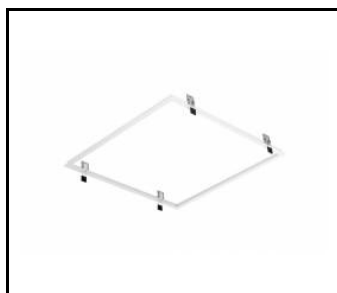

CARACTÉRISTIQUES DU PRODUIT

Contra LED panneau LED polyvalent caractérisé par son profil bas et fin et son design élégant. Adapté à une installation encastrée dans des plafonds modulaires, en saillie ou suspendu à l'aide d'un cadre supplémentaire (disponible en tant qu'accessoire). Luminaire avec module LED à économie d'énergie intégré, en profilé d'aluminium peint en blanc, équipé d'un abat-jour structuré multicouche PS MAT ou PRM pour une parfaite diffusion de la lumière.

CONTRA LED cadre apparent CLICK 1200x300x65mm (374708)

Cadre adaptateur KG 630x630 blanc (version acier) (999543)

Cadre acier structure blanche RAL9016 600x600 SM "effet puits" (998966)

CONTRA LED cadre apparent CLICK 600x600x65mm (374715)