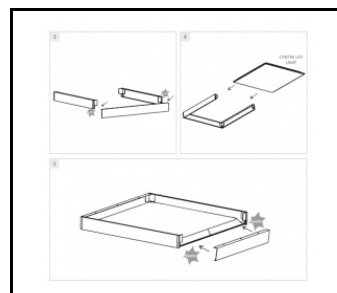

CONTRA LED cadre apparent CLICK 600x600x65mm (374715)