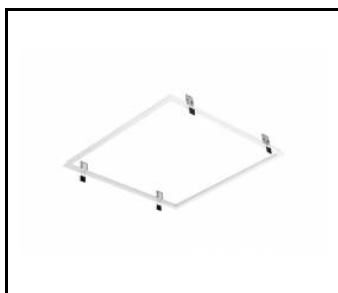

Cadre adaptateur KG 630x630 blanc (version acier) (999543)