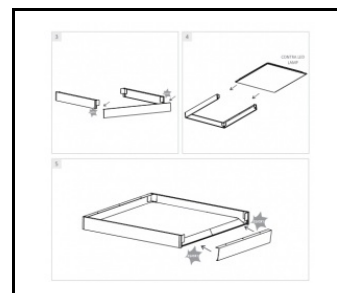

CONTRA LED Aufputzrahmen CLICK
600x600x65mm (374715)